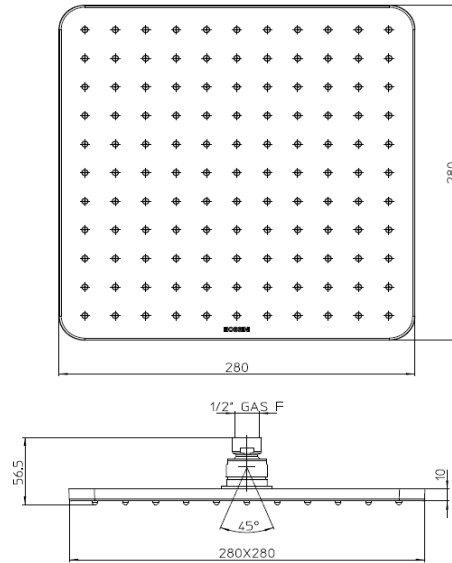

Codice - Code:

I00598

280 mm COSMO brass shower head

Descrizione - Description:

Soffione Cosmo in ottone 280x280 mm autopulente con snodo 1/2" F

280x280 mm Brass Cosmo shower head with 1/2" F swivel ball – Easy-Clean

Kopfbrause Cosmo 280x280 mm aus Messing 1/2" i.G. mit selbstreinigendem Regenstrahl

Douche de tête Cosmo en laiton 280x280 mm jet pluie autonettoyant 1/2" F

Rociador Cosmo de latón 280x280 mm difusor lluvia autolimpiante 1/2" H

Душевая лейка Cosmo 280x280 mm самоочищающаяся на шарнире 1/2" F

Tecnologia - Technology:

Immagine Prodotto - Product Image

Disegni - Drawings

Grafico di portata - Flow rate diagram

	rain
0	0,0
0,5	7,8
1	10,3
1,5	11,5
2	11,9
2,5	12,2
3	12,5
3,5	12,6
4	12,6
4,5	12,6
5	12,5
pressione bar	portata L/min

Caratteristiche idrauliche - Hydraulic features

	Pressione Pressure	Portata Flow rate
min	1 bar	10,3 L/min
max	5 bar	12,5 L/min
Portata minima consigliata per buon funzionamento Recommended minimum flow-rate for optimal performance		7 L/min