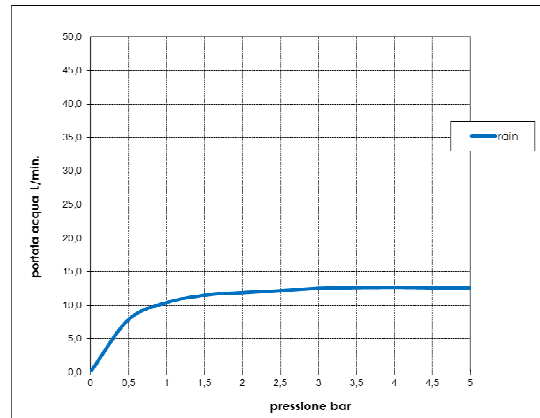

Codice - Code:

I00598

280 mm COSMO brass shower head

Descrizione - Description:

Soffione Cosmo in ottone 280x280 mm autopulente con snodo 1/2" F

280x280 mm Brass Cosmo shower head with 1/2" F swivel ball – Easy-Clean

Kopfbrause Cosmo 280x280 mm aus Messing 1/2" i.G. mit selbstreinigendem Regenstrahl

Douche de tête Cosmo en laiton 280x280 mm jet pluie autonettoyant 1/2" F

Rociador Cosmo de latón 280x280 mm difusor lluvia autolimpiante 1/2" H

Душевая лейка Cosmo 280x280 mm самоочищающаяся на шарнире 1/2" F

Tecnologia - Technology:

Immagine Prodotto - Product Image

Disegni - Drawings

Grafico di portata - Flow rate diagram

	rain
0	0,0
0,5	7,8
1	10,3
1,5	11,5
2	11,9
2,5	12,2
3	12,5
3,5	12,6
4	12,6
4,5	12,6
5	12,5
pressione bar	portata L/min

Caratteristiche idrauliche - Hydraulic features

	Pressione Pressure	Portata Flow rate
min	1 bar	10,3 L/min
max	5 bar	12,5 L/min
Portata minima consigliata per buon funzionamento Recommended minimum flow-rate for optimal performance		7 L/min