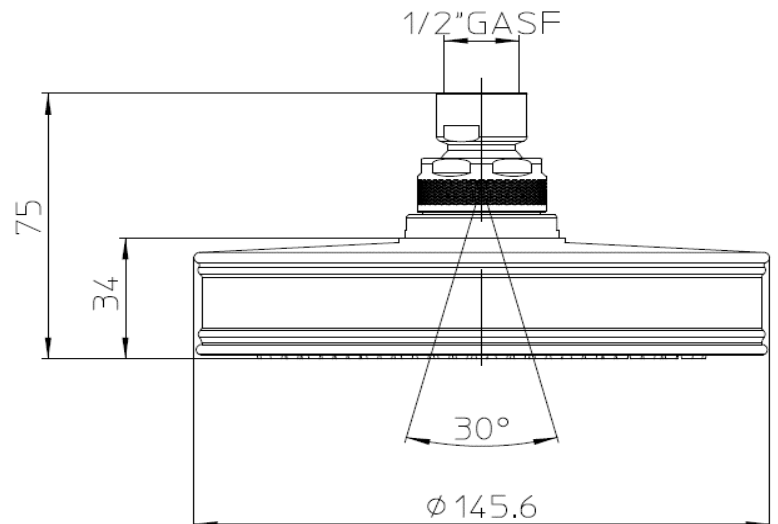

Codice - Code:

I00743

Liberty brass shower head Ø140

Descrizione - Description:

Soffione Liberty Ø140 in ottone

Liberty brass shower head Ø140

Liberty Kopfbrause Ø140 aus Messing

Pomme de douche Liberty Ø140 en laiton

Rociador Liberty Ø140 en latón

Душевая лейка Liberty Ø140

Tecnologia - Technology:

Immagine Prodotto - Product Image

Disegni - Drawings

Grafico di portata - Flow rate diagram

	rain
0	0
0,5	7,2
1	10,5
1,5	13,1
2	15,3
2,5	17,2
3	19,1
3,5	20,5
4	21,8
4,5	22,9
5	24,1
pressione bar	portata L/min

Caratteristiche idrauliche - Hydraulic features

	Pressione Pressure	Portata Flow rate	Solo per miscelatori termostatici Only for thermostatic mixers	
min	1 bar	10,5 L/min	Blocco di sicurezza Safety lock	--
max	5 bar	24,1 L/min	Temperatura acqua fredda Cold water temperature	--
Portata minima consigliata per buon funzionamento <i>Recommended minimum flow-rate for optimal performace</i>		7 L/min	Temperatura acqua calda Hot water temperature	--

Materiali - Materials

Soffione I00743: Ottone

Ugelli: EPDM

Shower head I00743: Brass

Nozzles: EPDM

Certificazioni - Certifications

Conformità' - Conformity

EN 1112; Chrome plating - EN 248;