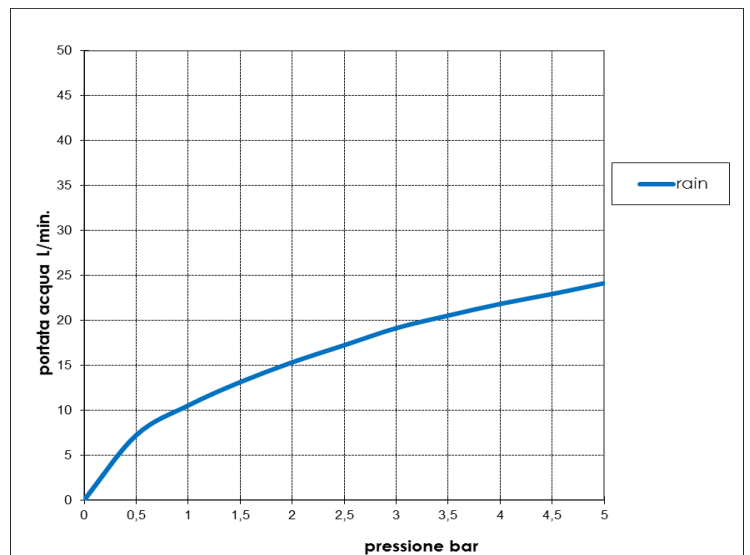

Rociador Liberty Ø140 en latón

Душевая лейка Liberty Ø140

Tecnologia - Technology:

Immagine Prodotto - Product Image

Disegni - Drawings

Grafico di portata - Flow rate diagram

	rain
0	0
0,5	7,2
1	10,5
1,5	13,1
2	15,3
2,5	17,2
3	19,1
3,5	20,5
4	21,8
4,5	22,9
5	24,1
pressione bar	portata L/min

Caratteristiche idrauliche - Hydraulic features

	Pressione Pressure	Portata Flow rate	Solo per miscelatori termostatici Only for thermostatic mixers	
min	1 bar	10,5 L/min	Blocco di sicurezza Safety lock	--
max	5 bar	24,1 L/min	Temperatura acqua fredda Cold water temperature	--
Portata minima consigliata per buon funzionamento <i>Recommended minimum flow-rate for optimal performace</i>		7 L/min	Temperatura acqua calda Hot water temperature	--