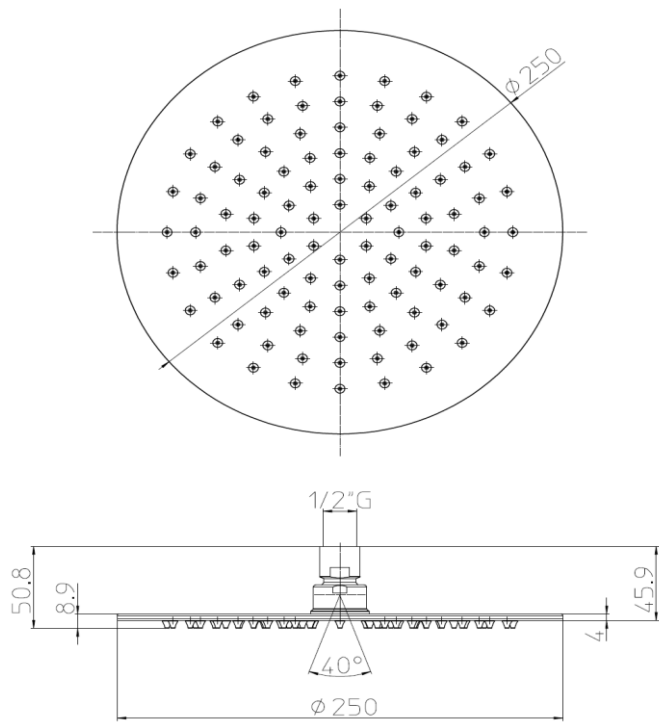

Codice - Code:

I00871
TETIS Ø 250 mm
Shower head

Descrizione - Description:

Soffione TETIS Ø 250 mm in acciaio inox
TETIS Ø 250 mm stainless steel shower head
TETIS Ø 250 mm Kopfbrause aus Edelstahl

Tecnologia - Technology:

Douche de tête TETIS Ø 250 mm en acier inox
Rociador TETIS Ø 250 mm acero inoxidable
Душевая лейка TETIS Ø 250 mm из стали inox

Immagine Prodotto - Product Image

Disegni - Drawings

Grafico di portata - Flow rate diagram

	rain
0	0,0
0,5	7,2
1	11,4
1,5	13,4
2	14,5
2,5	14,5
3	14,5
3,5	14,7
4	15,0
4,5	15,3
5	15,4
pressione bar	portata L/min

Caratteristiche idrauliche - Hydraulic features

	Pressione Pressure	Portata Flow rate	Solo per miscelatori termostatici Only for thermostatic mixers	
min	1 bar	11 L/min	Blocco di sicurezza Safety lock	--
max	5 bar	15 L/min	Temperatura acqua fredda Cold water temperature	--
Portata minima consigliata per buon funzionamento <i>Recommended minimum flow-rate for optimal performance</i>		10 L/min	Temperatura acqua calda Hot water temperature	--