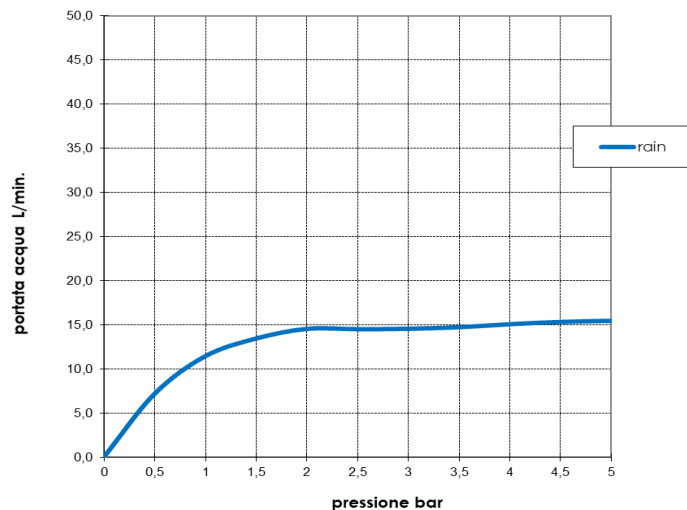

Codice - Code:

I00871
TETIS Ø 250 mm
Shower head

Descrizione - Description:

Soffione TETIS Ø 250 mm in acciaio inox
TETIS Ø 250 mm stainless steel shower head
TETIS Ø 250 mm Kopfbrause aus Edelstahl

Tecnologia - Technology:

Douche de tête TETIS Ø 250 mm en acier inox
Rociador TETIS Ø 250 mm acero inoxidable
Душевая лейка TETIS Ø 250 mm из стали inox

Immagine Prodotto - Product Image

Disegni - Drawings

Grafico di portata - Flow rate diagram

	rain
0	0,0
0,5	7,2
1	11,4
1,5	13,4
2	14,5
2,5	14,5
3	14,5
3,5	14,7
4	15,0
4,5	15,3
5	15,4
pressione bar	portata L/min

Caratteristiche idrauliche - Hydraulic features

	Pressione Pressure	Portata Flow rate	Solo per miscelatori termostatici Only for thermostatic mixers	
min	1 bar	11 L/min	Blocco di sicurezza Safety lock	--
max	5 bar	15 L/min	Temperatura acqua fredda Cold water temperature	--
Portata minima consigliata per buon funzionamento <i>Recommended minimum flow-rate for optimal performance</i>		10 L/min	Temperatura acqua calda Hot water temperature	--