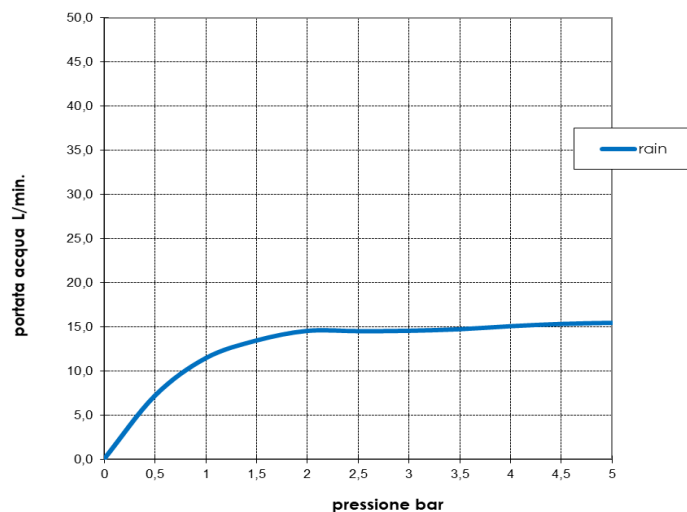

Codice - Code:

I00872
TETIS Ø 300 mm
Shower head

Descrizione - Description:

Soffione TETIS Ø 300 mm in acciaio inox
TETIS Ø 300 mm stainless steel shower head
TETIS Ø 300 mm Kopfbrause aus Edelstahl

Tecnologia - Technology:

Douche de tête TETIS Ø 300 mm en acier inox
Rociador TETIS Ø 300 mm acero inoxidable
Душевая лейка TETIS Ø 300 mm из стали inox

Immagine Prodotto - Product Image

Disegni - Drawings

Grafico di portata - Flow rate diagram

| | rain |
|----------------------|----------------------|
| 0 | 0,0 |
| 0,5 | 7,2 |
| 1 | 11,4 |
| 1,5 | 13,4 |
| 2 | 14,5 |
| 2,5 | 14,5 |
| 3 | 14,5 |
| 3,5 | 14,7 |
| 4 | 15,0 |
| 4,5 | 15,3 |
| 5 | 15,4 |
| pressione bar | portata L/min |

Caratteristiche idrauliche - Hydraulic features

| | Pressione Pressure | Portata Flow rate | Solo per miscelatori termostatici Only for thermostatic mixers | |
|---|-----------------------|----------------------|---|----|
| min | 1 bar | 11 L/min | Blocco di sicurezza Safety lock | -- |
| max | 5 bar | 15 L/min | Temperatura acqua fredda Cold water temperature | -- |
| Portata minima consigliata per buon funzionamento <i>Recommended minimum flow-rate for optimal performance</i> | | 10 L/min | Temperatura acqua calda Hot water temperature | -- |