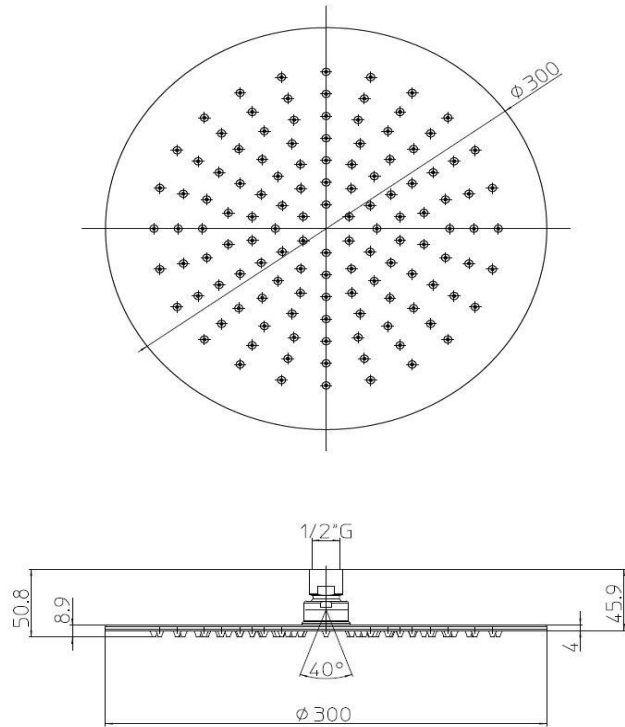

Codice - Code:

I00872
TETIS Ø 300 mm
Shower head

Descrizione - Description:

Soffione TETIS Ø 300 mm in acciaio inox
TETIS Ø 300 mm stainless steel shower head
TETIS Ø 300 mm Kopfbrause aus Edelstahl

Tecnologia - Technology:

Douche de tête TETIS Ø 300 mm en acier inox
Rociador TETIS Ø 300 mm acero inoxidable
Душевая лейка TETIS Ø 300 mm из стали inox

Immagine Prodotto - Product Image

Disegni - Drawings

Grafico di portata - Flow rate diagram

| | rain |
|----------------------|----------------------|
| 0 | 0,0 |
| 0,5 | 7,2 |
| 1 | 11,4 |
| 1,5 | 13,4 |
| 2 | 14,5 |
| 2,5 | 14,5 |
| 3 | 14,5 |
| 3,5 | 14,7 |
| 4 | 15,0 |
| 4,5 | 15,3 |
| 5 | 15,4 |
| pressione bar | portata L/min |