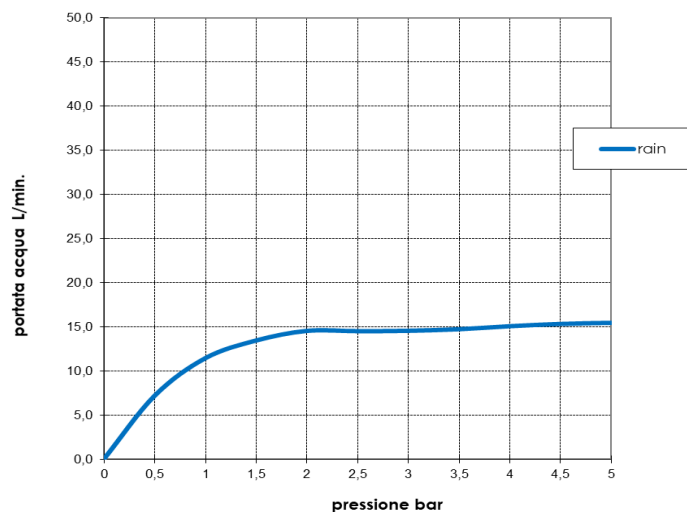

**Codice - Code:**

**I00875**  
TETIS 300 x 300 mm  
Shower head

**Descrizione - Description:**

Soffione TETIS 300 x 300 mm in acciaio inox  
*TETIS 300 x 300 mm stainless steel shower head*  
*TETIS 300 x 300 mm Kopfbrause aus Edelstahl*  
*Douche de tête TETIS 300 x 300 mm en acier inox*  
*Rociador TETIS 300 x 300 mm acero inoxidable*  
*Душевая лейка TETIS 300 x 300 mm из стали inox*

**Tecnologia - Technology:**

**Immagine Prodotto - Product Image**

**Disegni - Drawings**

**Grafico di portata - Flow rate diagram**

	rain
0	0,0
0,5	7,2
1	11,4
1,5	13,4
2	14,5
2,5	14,5
3	14,5
3,5	14,7
4	15,0
4,5	15,3
5	15,4
pressione <b>bar</b>	portata <b>L/min</b>

Caratteristiche idrauliche - Hydraulic features

	Pressione Pressure	Portata Flow rate	Solo per miscelatori termostatici Only for thermostatic mixers	
min	1 bar	11 L/min	Blocco di sicurezza Safety lock	--
max	5 bar	15 L/min	Temperatura acqua fredda Cold water temperature	--
Portata minima consigliata per buon funzionamento <i>Recommended minimum flow-rate for optimal performance</i>		10 L/min	Temperatura acqua calda Hot water temperature	--