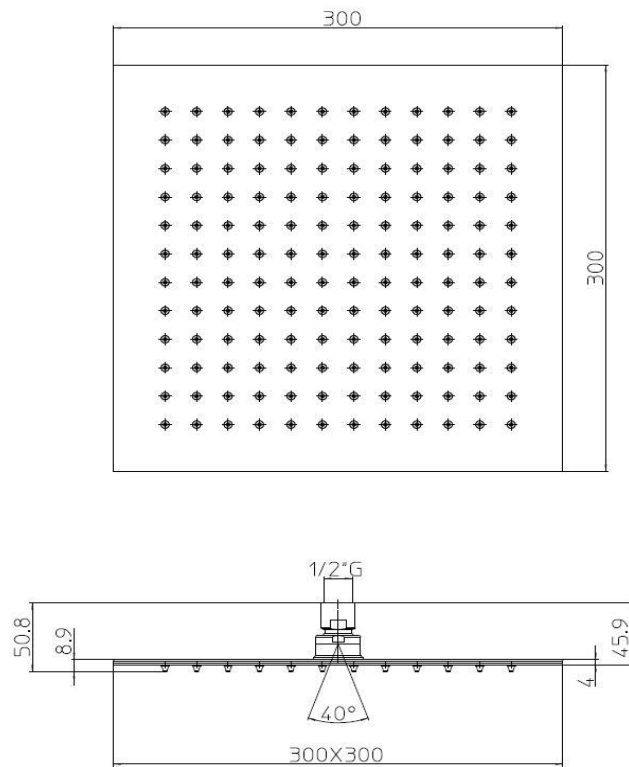

**Codice - Code:**

**I00875**  
TETIS 300 x 300 mm  
Shower head

**Descrizione - Description:**

Soffione TETIS 300 x 300 mm in acciaio inox  
*TETIS 300 x 300 mm stainless steel shower head*  
*TETIS 300 x 300 mm Kopfbrause aus Edelstahl*  
*Douche de tête TETIS 300 x 300 mm en acier inox*  
*Rociador TETIS 300 x 300 mm acero inoxidable*  
*Душевая лейка TETIS 300 x 300 mm из стали inox*

**Tecnologia - Technology:**

**Immagine Prodotto - Product Image**

**Disegni - Drawings**

**Grafico di portata - Flow rate diagram**

	rain
0	0,0
0,5	7,2
1	11,4
1,5	13,4
2	14,5
2,5	14,5
3	14,5
3,5	14,7
4	15,0
4,5	15,3
5	15,4
pressione <b>bar</b>	portata <b>L/min</b>