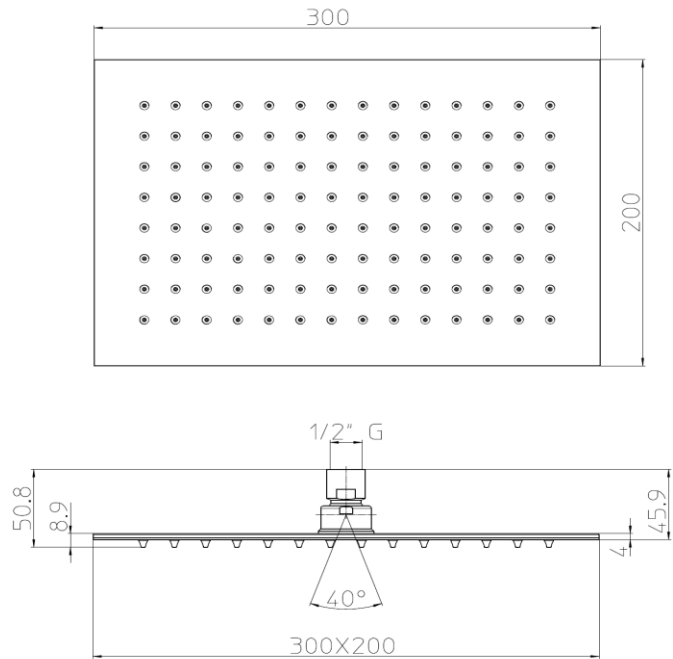

**Codice - Code:**

**I00876**  
TETIS 300 x 200 mm  
Shower head

**Descrizione - Description:**

Soffione TETIS 300 x 200 mm in acciaio inox  
*TETIS 300 x 200 mm stainless steel shower head*  
*TETIS 300 x 200 mm Kopfbrause aus Edelstahl*  
*Douche de tête TETIS 300 x 200 mm en acier inox*  
*Rociador TETIS 300 x 200 mm acero inoxidable*  
*Душевая лейка TETIS 300 x 200 mm из стали inox*

**Tecnologia - Technology:**

**Immagine Prodotto - Product Image**

**Disegni - Drawings**

**Grafico di portata - Flow rate diagram**

	rain
0	0,0
0,5	7,2
1	11,4
1,5	13,4
2	14,5
2,5	14,5
3	14,5
3,5	14,7
4	15,0
4,5	15,3
5	15,4
pressione <b>bar</b>	portata <b>L/min</b>