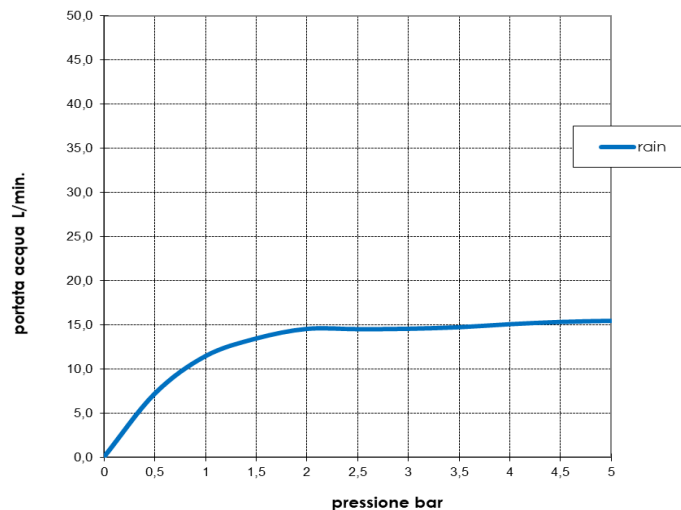

**Codice - Code:**

**I00876**  
TETIS 300 x 200 mm  
Shower head

**Descrizione - Description:**

Soffione TETIS 300 x 200 mm in acciaio inox  
*TETIS 300 x 200 mm stainless steel shower head*  
*TETIS 300 x 200 mm Kopfbrause aus Edelstahl*  
*Douche de tête TETIS 300 x 200 mm en acier inox*  
*Rociador TETIS 300 x 200 mm acero inoxidable*  
*Душевая лейка TETIS 300 x 200 mm из стали inox*

**Tecnologia - Technology:**

**Immagine Prodotto - Product Image**

**Disegni - Drawings**

**Grafico di portata - Flow rate diagram**

	rain
0	0,0
0,5	7,2
1	11,4
1,5	13,4
2	14,5
2,5	14,5
3	14,5
3,5	14,7
4	15,0
4,5	15,3
5	15,4
pressione <b>bar</b>	portata <b>L/min</b>

Caratteristiche idrauliche - Hydraulic features

	Pressione Pressure	Portata Flow rate	Solo per miscelatori termostatici Only for thermostatic mixers	
min	1 bar	11 L/min	Blocco di sicurezza Safety lock	--
max	5 bar	15 L/min	Temperatura acqua fredda Cold water temperature	--
Portata minima consigliata per buon funzionamento <i>Recommended minimum flow-rate for optimal performance</i>		10 L/min	Temperatura acqua calda Hot water temperature	--