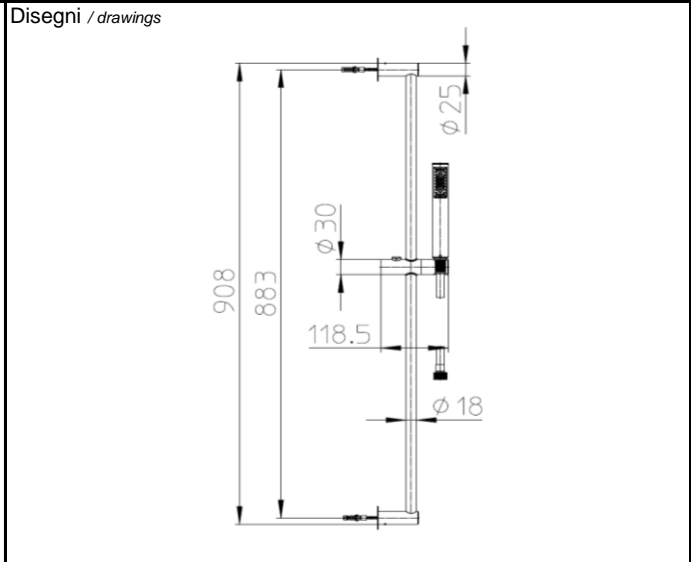

	SCHEDA TECNICA TECHNICAL SHEET	Date: 11/04/2017	Rev/0

Codice / Code: IND002	Descrizione / description: Asta murale in acciaio inox cm 90 Ø mm 18 - Doccia Zen-Inox in acciaio inox - Flessibile Cromolux retinato nylon 1/2" x 1/2" F conico Cm 90 Ø mm 18 stainless steel slide rail - Zen-Inox stainless steel handshower - Cromolux Nylon reinforced hose 1/2" x 1/2" FF
--	--

Grafico di portata / Flow rate diagram

	rain
0	0
0,5	9,4
1	13,8
1,5	16,6
2	19,1
2,5	21,2
3	23
3,5	24,4
4	25,6
4,5	26,3
5	27
pressione bar	portata L/min

**portata minima
consigliata per un
buon funzionamento:
5 L/min**