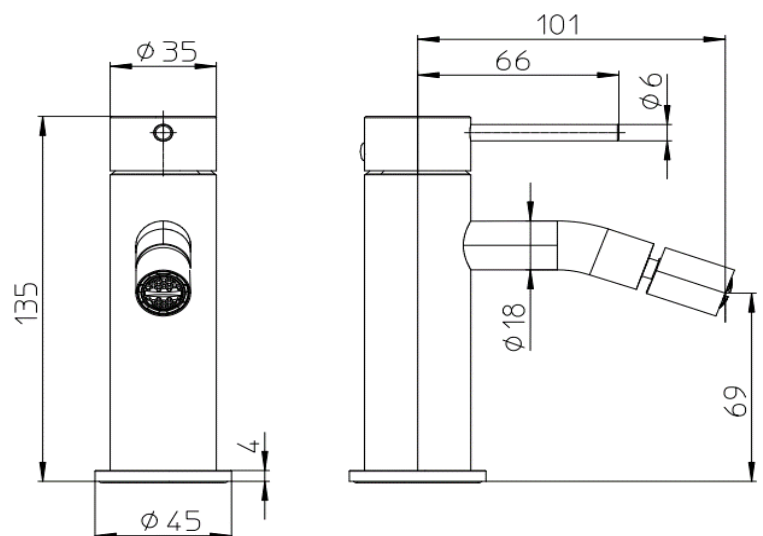

Miscelatore monocomando INOX LINE bidet Ø35 con aeratore Ø18-M16x1,5. Flessibili trecciati inox 3/8" F

INOX LINE single lever bidet mixer Ø35 with Ø18-M16x1,5 aerator. 3/8" F stainless steel flexible hoses

Tecnologia - Technology:

Cartuccia a risparmio energetico
Angolo di miscelazione: 0°÷90°
sinistro

*Ceramic mixing cartridge energy-saving single lever type
Mixing angle: 0°÷90° cw*

Einhebel Bidetmischer INOX LINE Ø35 mit Strahlregler Ø18-M16x1,5 und 3/8" iG Schläuche aus Edelstahl

Mitigeur monocommande INOX LINE bidet Ø35 avec aérateur Ø18-M16x1,5. Flexibles en acier inoxydable 3/8" F

Mezclador monomando INOX LINE bidet Ø35 con aireador Ø18-M16x1,5. Flexibles en acero inox 3/8" F

Смеситель монорычажный INOX LINE для биде Ø35 с аэратором Ø18-M16x1,5. гибкая подводка из нерж. стали 3/8" F

Immagine Prodotto - Product Image

Disegni - Drawings

Grafico di portata - Flow rate diagram

	out
0	0,0
0,5	1,8
1	2,9
1,5	3,7
2	4,2
2,5	4,6
3	4,6
3,5	4,8
4	4,8
4,5	5,0
5	5,0