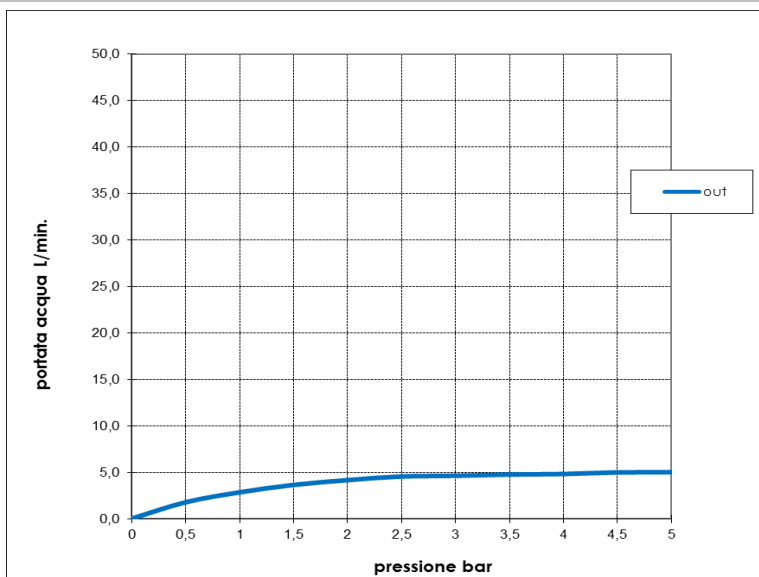

Tecnologia - Technology:

Cartuccia a risparmio energetico
Angolo di miscelazione: 0°÷90°
sinistro

*Ceramic mixing cartridge energy-saving single lever type
Mixing angle: 0°÷90° cw*

Einhebel Bidetmischer INOX LINE Ø35 mit Strahlregler Ø18-M16x1,5 und 3/8" iG Schläuche aus Edelstahl

Смеситель монорычажный INOX LINE для биде Ø35 с аэратором Ø18-M16x1,5. гибкая подводка из нерж. стали 3/8" F

Immagine Prodotto - Product Image

Disegni - Drawings

Grafico di portata - Flow rate diagram

	out
0	0,0
0,5	1,8
1	2,9
1,5	3,7
2	4,2
2,5	4,6
3	4,6
3,5	4,8
4	4,8
4,5	5,0
5	5,0

pressione **bar** portata **L/min**

Portata determinata con miscelazione 50/50 calda e fredda

Caratteristiche idrauliche - Hydraulic features

	Pressione Pressure	Portata Flow rate
min	1 bar	2,9 L/min
max	5 bar	5 L/min
Portata minima consigliata per buon funzionamento <i>Recommended minimum flow-rate for optimal performance</i>		--