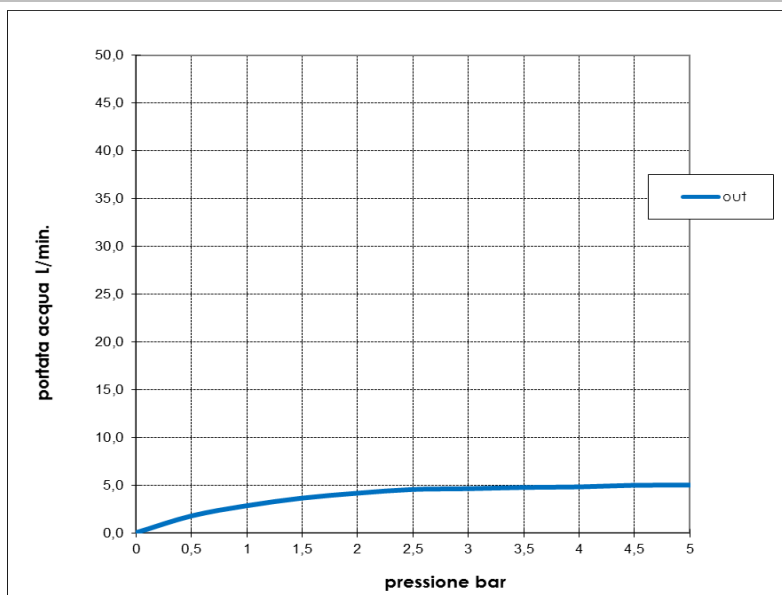

Смеситель монорычажный INOX LINE для раковины Ø35 (Medium) с аэратором M16,5x1. гибкая подводка из нерж стали 3/8" F

Immagine Prodotto - Product Image

Disegni - Drawings

Grafico di portata - Flow rate diagram

	out
0	0,0
0,5	1,8
1	2,9
1,5	3,7
2	4,2
2,5	4,6
3	4,6
3,5	4,8
4	4,8
4,5	5,0
5	5,0
pressione bar	portata L/min

Portata determinata con miscelazione 50/50 calda e fredda

Caratteristiche idrauliche - Hydraulic features

	Pressione Pressure	Portata Flow rate
min	1 bar	2,9 L/min
max	5 bar	5 L/min
Portata minima consigliata per buon funzionamento Recommended minimum flow-rate for optimal performance		--

Solo per miscelatori termostatici Only for thermostatic mixers	
Blocco di sicurezza Safety lock	--
Temperatura acqua fredda Cold water temperature	--
Temperatura acqua calda Hot water temperature	--