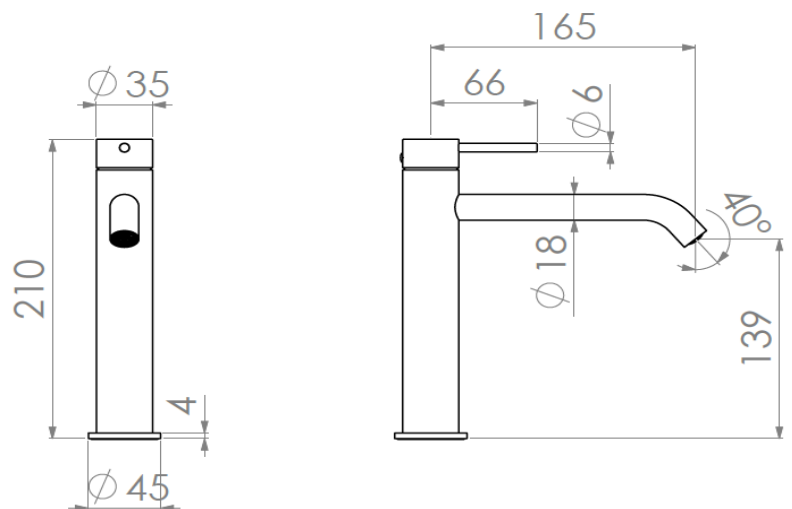

Cartuccia a risparmio energetico

Angolo di miscelazione: 0°÷90°

sinistro

*Ceramic mixing cartridge energy-saving single lever type
Mixing angle: 0°÷90° cw*

*INOX LINE Einhebel Waschtischmischer Ø35 (Medium) mit Strahlregler M16,5x1, 3/8" iG
Schläuche aus Edelstahl*

Смеситель монорычажный INOX LINE для раковины Ø35 (Medium) с аэратором M16,5x1. гибкая подводка из нерж стали 3/8" F

Immagine Prodotto - Product Image

Disegni - Drawings

Grafico di portata - Flow rate diagram

	out
0	0,0
0,5	1,8
1	2,9
1,5	3,7
2	4,2
2,5	4,6
3	4,6
3,5	4,8
4	4,8
4,5	5,0
5	5,0
pressione bar	portata L/min

Portata determinata con miscelazione 50/50 calda e fredda

Caratteristiche idrauliche - Hydraulic features