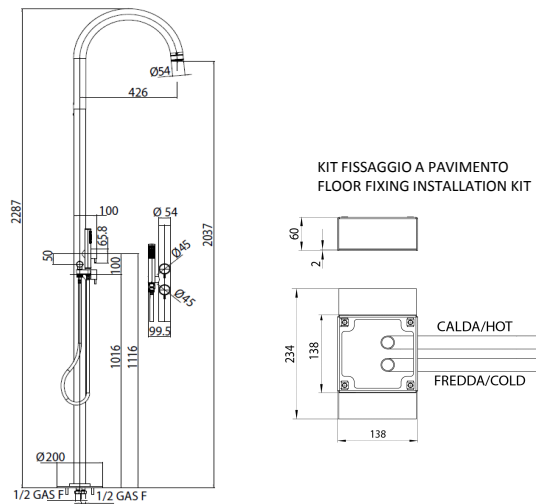

Душевая колонна POOL для установки вне помещения, из стали INOX AISI 316, с подключением к водоснабжению встроенному в пол. Комплект душевой колонны состоит из: Комплект для крепления к полу и подключению к водоснабжению (горячему и холодному) - 2 прогрессивных микшера - Душ POOL - Душевая лейка Zen с держателем

Immagine Prodotto - Product Image

Disegni - Drawings

Grafico di portata - Flow rate diagram

	SHOWERHEAD	HANDSHOWER
0	0,0	0,0
0,5	6,3	3,9
1	8,9	5,8
1,5	10,7	7,2
2	12,6	8,3
2,5	14,0	9,4
3	15,4	10,3
3,5	16,5	11,1
4	17,7	11,9
4,5	18,8	12,7
5	20,0	13,5
pressione bar	portata L/min	

Caratteristiche idrauliche - Hydraulic features

	Pressione Pressure	Portata Flow rate
min	1 bar	9 L/min
max	5 bar	20 L/min
Portata minima consigliata per buon funzionamento Recommended minimum flow-rate for optimal performance		9 L/min