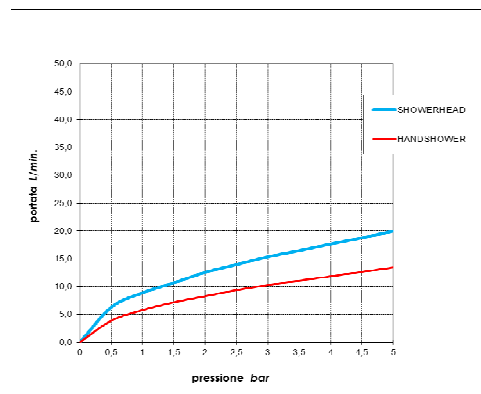

Immagine Prodotto - Product Image

Disegni - Drawings

Grafico di portata - Flow rate diagram

	SHOWERHEAD	HANDSHOWER
0	0,0	0,0
0,5	6,3	3,9
1	8,9	5,8
1,5	10,7	7,2
2	12,6	8,3
2,5	14,0	9,4
3	15,4	10,3
3,5	16,5	11,1
4	17,7	11,9
4,5	18,8	12,7
5	20,0	13,5
pressione bar	portata L/min	

Caratteristiche idrauliche - Hydraulic features

	Pressione Pressure	Portata Flow rate
min	1 bar	9 L/min
max	5 bar	20 L/min
Portata minima consigliata per buon funzionamento Recommended minimum flow-rate for optimal performance		9 L/min