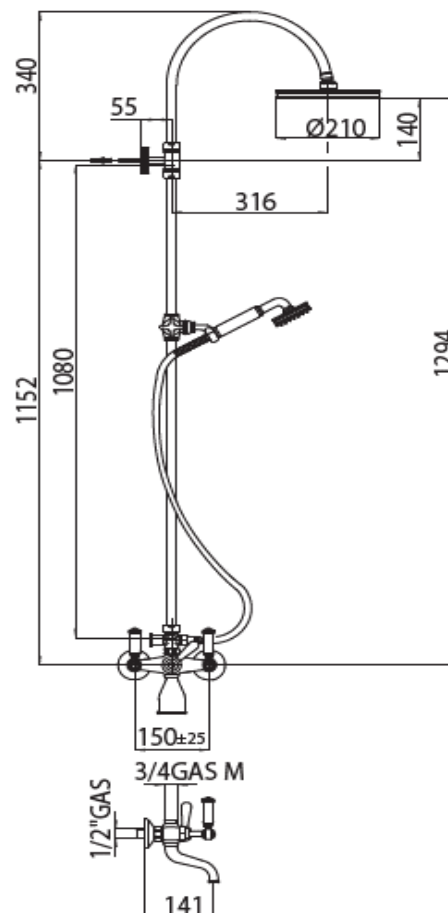

Tecnologia - Technology:

Shower Set including :

Shower Pipe Ø 20 mm - Shower head Liberty-Gom Ø 210 mm - Liberty-Gom Handshower w/orientable bracket - Double interlock brass hose A03045 150 cm 1/2" FF - 3 way external mixer 1/2"M x 3/4"M x 1/2"M with 2 taps hot-cold water, diverter and spout for bathtub

Duschset bestehend aus:

Wandeinbau-Duschgarnitur aus Messing ø 20mm – Liberty-Gom Kopfbrause ø 210mm – Liberty-Gom Handbrause mit schwenkbarem Halter – A03045Doppelwicklung Brauseschlauch aus Messing 150cm 1/2"IG konisches Gewinde – 3-Wege Außenmischer 1/2"aGx3/3"aGx1/2"aG mit 2 Ventile (Warm- und Kaltwasser), Umsteller und Auslauf für Badewanne

Immagine Prodotto - Product Image

Disegni - Drawings

Grafico di portata - Flow rate diagram

	VASCA	HDSHWR	SHWRHD
0	0,0	0,0	0,0
0,5	35,9	7,9	8,5
1	51,2	10,9	11,7
1,5	63,1	13,2	14,2
2	72,5	15,3	16,4
2,5	80,0	16,9	18,1
3	86,2	18,7	20,1
3,5	91,6	20,3	21,7
4	97,2	21,7	23,2
4,5	102,4	23,0	24,6
5	106,5	24,3	26,0
pressione bar	portata L/min		

Caratteristiche idrauliche - Hydraulic features

	Pressione Pressure	Portata Flow rate	
min	1 bar	10,9 L/min	
max	5 bar	26 L/min	
Portata minima consigliata per buon funzionamento <i>Recommended minimum flow-rate for optimal performance</i>		9 L/min	*riempimento vasca escluso; *bathtub spout excluded