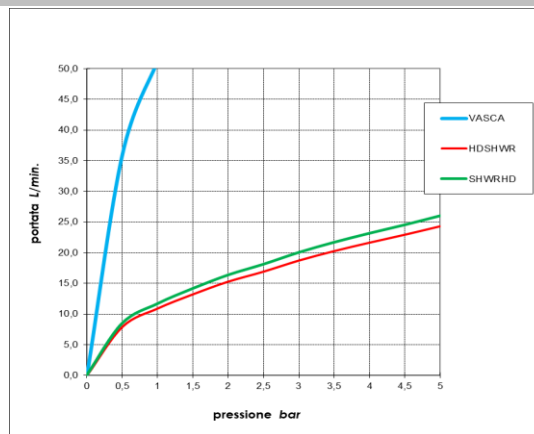

Immagine Prodotto - Product Image

Disegni - Drawings

Grafico di portata - Flow rate diagram

	VASCA	HDSHWR	SHWRHD
0	0,0	0,0	0,0
0,5	35,9	7,9	8,5
1	51,2	10,9	11,7
1,5	63,1	13,2	14,2
2	72,5	15,3	16,4
2,5	80,0	16,9	18,1
3	86,2	18,7	20,1
3,5	91,6	20,3	21,7
4	97,2	21,7	23,2
4,5	102,4	23,0	24,6
5	106,5	24,3	26,0
pressione bar	portata L/min		

Caratteristiche idrauliche - Hydraulic features

	Pressione Pressure	Portata Flow rate	
min	1 bar	10,9 L/min	
max	5 bar	26 L/min	
Portata minima consigliata per buon funzionamento <i>Recommended minimum flow-rate for optimal performance</i>		9 L/min	*riempimento vasca escluso; *bathtub spout excluded