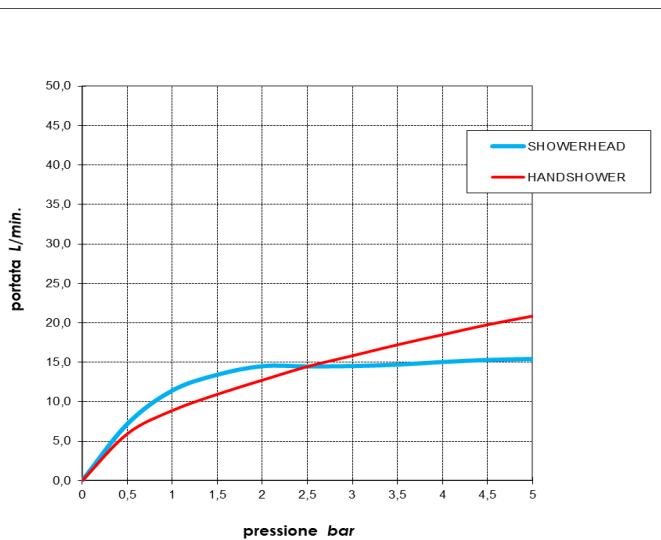

**Immagine Prodotto - Product Image**

**Disegni - Drawings**

**Grafico di portata - Flow rate diagram**

	SHOWERHEAD	HANDSHOWER
0	0,0	0,0
0,5	7,2	5,9
1	11,4	8,9
1,5	13,4	10,9
2	14,5	12,7
2,5	14,5	14,5
3	14,5	15,8
3,5	14,7	17,2
4	15,0	18,5
4,5	15,3	19,8
5	15,4	20,9
pressione bar	portata L/min	

Caratteristiche idrauliche - Hydraulic features

	Pressione Pressure	Portata Flow rate	Solo per miscelatori termostatici Only for thermostatic mixers	
min	1 bar	11 L/min	Blocco di sicurezza Safety lock	--
max	5 bar	20 L/min	Temperatura acqua fredda Cold water temperature	--
Portata minima consigliata per buon funzionamento Recommended minimum flow-rate for optimal performance		10 L/min	Temperatura acqua calda Hot water temperature	--