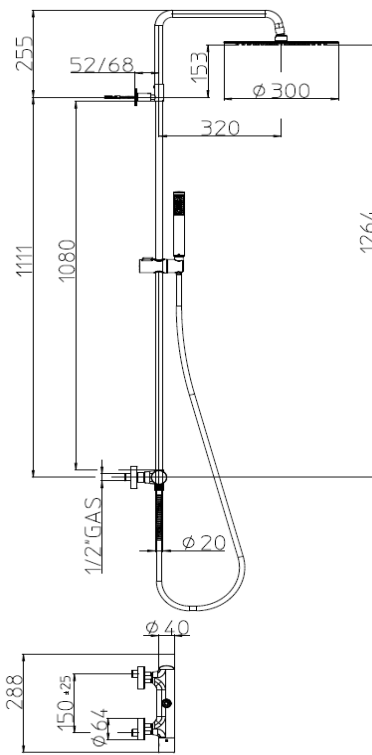

Disegni - Drawings