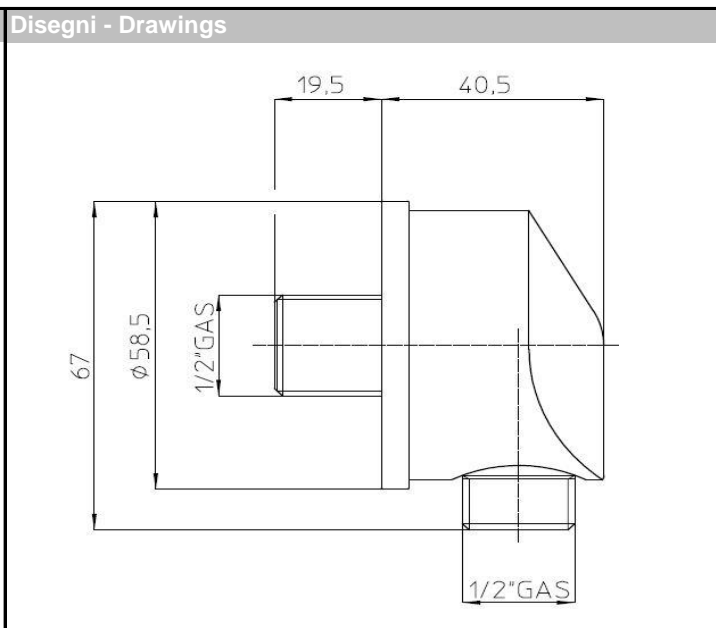

Codice - Code:	Descrizione - Description:
V00001 LUXURY BRASS WATER SUPPLY ELBOW	Presa d'acqua lusso ottone 1/2"M x 1/2"M <i>Luxury brass water supply elbow 1/2"M x 1/2"M</i> <i>Luxus Wandanschlussbogen aus Messing 1/2"M x 1/2"M</i> <i>Sortie murale luxe laiton 1/2"M x 1/2"M</i>
Tecnologia - Technology:	Toma de agua lujo latón 1/2"M x 1/2"M <i>Водорозетка поворотная из латуни lusso с фланцем 1/2"M x 1/2"M</i>

Caratteristiche idrauliche - Hydraulic features

	Pressione Pressure	Portata Flow rate	Solo per miscelatori termostatici Only for thermostatic mixers	
min	1 bar	25 L/min	Blocco di sicurezza Safety lock	--
max	5 bar	55 L/min	Temperatura acqua fredda Cold water temperature	--
Portata minima consigliata per buon funzionamento Recommended minimum flow-rate for optimal performance			Temperatura acqua calda Hot water temperature	--