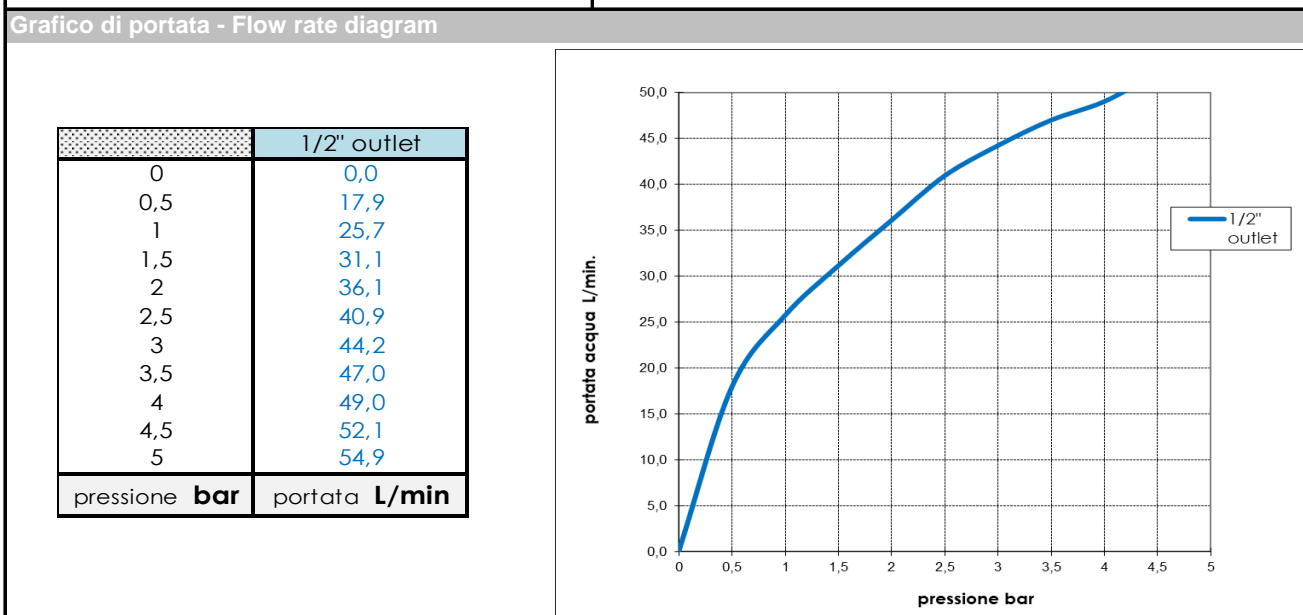

Codice - Code:	Descrizione - Description:
V00001 LUXURY BRASS WATER SUPPLY ELBOW	Presa d'acqua lusso ottone 1/2"M x 1/2"M <i>Luxury brass water supply elbow 1/2"M x 1/2"M</i> <i>Luxus Wandanschlussbogen aus Messing 1/2"M x 1/2"M</i> <i>Sortie murale luxe laiton 1/2"M x 1/2"M</i>
Tecnologia - Technology:	Toma de agua lujo latón 1/2"M x 1/2"M <i>Водорозетка поворотная из латуни lusso с фланцем 1/2"M x 1/2"M</i>

Caratteristiche idrauliche - Hydraulic features

	Pressione Pressure	Portata Flow rate	Solo per miscelatori termostatici Only for thermostatic mixers	
min	1 bar	25 L/min	Blocco di sicurezza Safety lock	--
max	5 bar	55 L/min	Temperatura acqua fredda Cold water temperature	--
Portata minima consigliata per buon funzionamento Recommended minimum flow-rate for optimal performance			Temperatura acqua calda Hot water temperature	--

Materiali - Materials

Pres a d'acqua: Ottone

Water supply elbow: Brass

Certificazioni - Certifications

Conformità' - Conformity

Chrome plating - EN 248