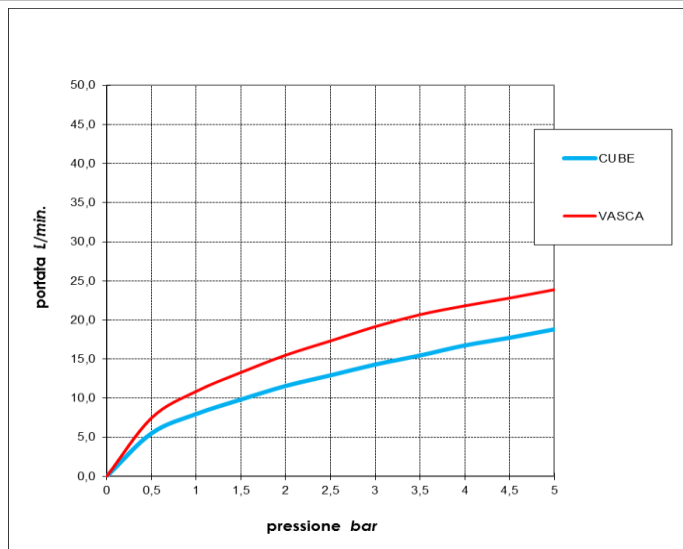

Codice - Code:
Z00725

external single lever bathtub mixer with diverter, handshower and brass wall bracket

AKI

Descrizione - Description:

Miscelatore esterno monocomando vasca AKI da parete con bocca erogazione 188mm, deviatore 2 vie, doccia CUBE, supporto doccia fisso in ottone e flessibile ottone doppia aggiratura

AKI external wall-mount single lever bathtub mixer with 188mm, 2 ways diverter, CUBE hand shower, brass fixed wall bracket and flexible tube double interlock brass
Tecnologia - Technology:

AKI Einhebel Wand-Einbau Waschtischmischer mit Rohrauslauf 188 mm - 2 Wege Umsteller - Cube Handbrause - Brausehalter aus Messing - Doppelwicklung Brauseschlauch
Mitigeur mural mécanique AKI pour baignoire avec bec distribution 188mm, inverseur 2 voies, douchette CUBE, support fixe en laiton et flexible laiton double agrafage
Mezclador mural monomando AKI por tina de baño con boca de erogación 188mm, desviador 2 vías, mango ducha CUBE, soporte mural fijo de latón y flexible en latón doble grapado
Смеситель наружный механический для ванны AKI с изливом 188 мм, переключение на 2 выхода, лейка Cube, фиксированный держатель для душа и шланг из латуни дв. фальцевания
Immagine Prodotto - Product Image

Disegni - Drawings

Grafico di portata - Flow rate diagram

	CUBE	VASCA
0	0,0	0,0
0,5	5,5	7,5
1	8,0	10,9
1,5	9,8	13,3
2	11,6	15,5
2,5	12,9	17,3
3	14,3	19,1
3,5	15,5	20,7
4	16,8	21,8
4,5	17,8	22,8
5	18,8	23,9
pressione bar	portata L/min	

Caratteristiche idrauliche - Hydraulic features

	Pressione Pressure	Portata Flow rate	Solo per miscelatori termostatici Only for thermostatic mixers	
min	1 bar	8 L/min	Blocco di sicurezza Safety lock	--
max	5 bar	22 L/min	Temperatura acqua fredda Cold water temperature	--
Portata minima consigliata per buon funzionamento <i>Recommended minimum flow-rate for optimal performance</i>			Temperatura acqua calda Hot water temperature	--