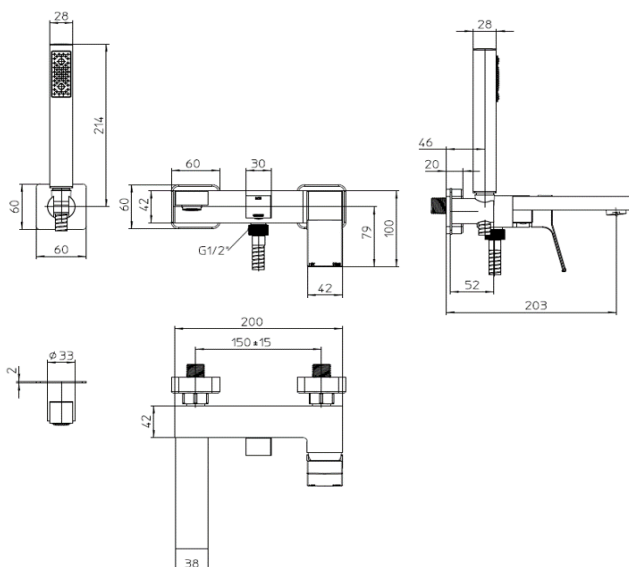

Codice - Code:
Z00725

external single lever bathtub mixer with diverter, handshower and brass wall bracket

AKI

Descrizione - Description:

Miscelatore esterno monocomando vasca AKI da parete con bocca erogazione 188mm, deviatore 2 vie, doccia CUBE, supporto doccia fisso in ottone e flessibile ottone doppia aggiratura

AKI external wall-mount single lever bathtub mixer with 188mm, 2 ways diverter, CUBE hand shower, brass fixed wall bracket and flexible tube double interlock brass
Tecnologia - Technology:

AKI Einhebel Wand-Einbau Waschtischmischer mit Rohrauslauf 188 mm - 2 Wege Umsteller - Cube Handbrause - Brausehalter aus Messing - Doppelwicklung Brauseschlauch
Mitigeur mural mécanique AKI pour baignoire avec bec distribution 188mm, inverseur 2 voies, douchette CUBE, support fixe en laiton et flexible laiton double agrafage
Mezclador mural monomando AKI por tina de baño con boca de erogación 188mm, desviador 2 vías, mango ducha CUBE, soporte mural fijo de latón y flexible en latón doble grapado
Смеситель наружный механический для ванны AKI с изливом 188 мм, переключение на 2 выхода, лейка Cube, фиксированный держатель для душа и шланг из латуни дв. фальцевания
Immagine Prodotto - Product Image

Disegni - Drawings

Grafico di portata - Flow rate diagram

	CUBE	VASCA
0	0,0	0,0
0,5	5,5	7,5
1	8,0	10,9
1,5	9,8	13,3
2	11,6	15,5
2,5	12,9	17,3
3	14,3	19,1
3,5	15,5	20,7
4	16,8	21,8
4,5	17,8	22,8
5	18,8	23,9
pressione bar	portata L/min	

Materiali - Materials

Miscelatore Z00721: Ottone
Manopola: Lega di Zama
Doccia B00255: Ottone, plastica e gomma
Supporto fisso CA3000: ottone
Flessibile A03045: Ottone, tubo interno in PVC, guarnizioni in EPDM