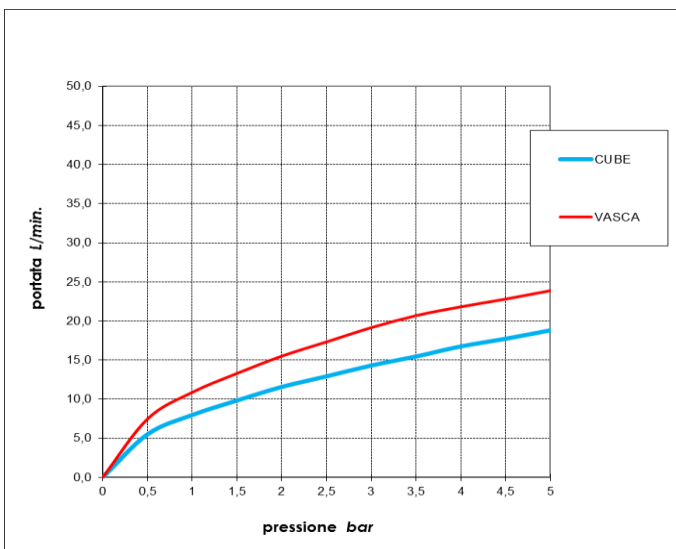

**Codice - Code:**
**Z00726**

external single lever bathtub mixer with diverter, handshower and brass wall bracket

AKI

**Descrizione - Description:**

Miscelatore esterno monocomando vasca AKI da parete con bocca erogazione 188mm, deviatore 2 vie, doccia CUBE, supporto doccia fisso in ottone e flessibile Cromolux

*AKI external wall-mount single lever bathtub mixer with 188mm, 2 ways diverter, CUBE hand shower, brass fixed wall bracket and flexible tube Cromolux*
*AKI Einhebel Wand-Einbau Waschtischmischer mit Rohrauslauf 188 mm - 2 Wege Umsteller - Cube Handbrause - Brausehalter aus Messing - Cromolux Brauseschlauch*
*Mitigeur mural mécanique AKI pour baignoire avec bec distribution 188mm, inverseur 2 voies, douchette CUBE, support fixe en laiton et flexible Cromolux*
*Mezclador mural monomando AKI por tina de baño con boca de erogación 188mm, desviador 2 vías, mango ducha CUBE, soporte mural fijo de latón y flexible Cromolux*
*Смеситель наружный механический для ванны AKI с изливом 188 мм, переключение на 2 выхода, лейка Cube, фиксированный держатель для душа и шланг Cromolux*
**Tecnologia - Technology:**

**Immagine Prodotto - Product Image**

**Disegni - Drawings**

**Grafico di portata - Flow rate diagram**

	CUBE	VASCA
0	0,0	0,0
0,5	5,5	7,5
1	8,0	10,9
1,5	9,8	13,3
2	11,6	15,5
2,5	12,9	17,3
3	14,3	19,1
3,5	15,5	20,7
4	16,8	21,8
4,5	17,8	22,8
5	18,8	23,9
pressione bar	portata L/min	

Caratteristiche idrauliche - Hydraulic features

	Pressione Pressure	Portata Flow rate	Solo per miscelatori termostatici Only for thermostatic mixers	
min	1 bar	<b>8 L/min</b>	Blocco di sicurezza Safety lock	--
max	5 bar	<b>22 L/min</b>	Temperatura acqua fredda Cold water temperature	--
Portata minima consigliata per buon funzionamento Recommended minimum flow-rate for optimal performance			Temperatura acqua calda Hot water temperature	--