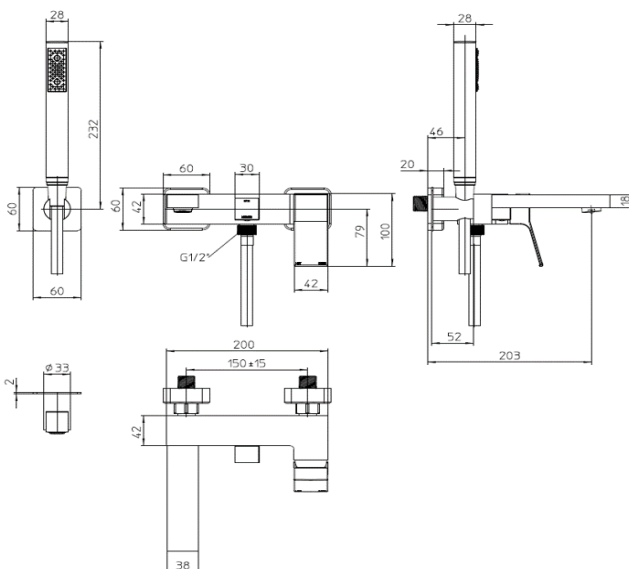

**Codice - Code:**
**Z00726**

external single lever bathtub mixer with diverter, handshower and brass wall bracket

AKI

**Descrizione - Description:**

Miscelatore esterno monocomando vasca AKI da parete con bocca erogazione 188mm, deviatore 2 vie, doccia CUBE, supporto doccia fisso in ottone e flessibile Cromolux

*AKI external wall-mount single lever bathtub mixer with 188mm, 2 ways diverter, CUBE hand shower, brass fixed wall bracket and flexible tube Cromolux*
*AKI Einhebel Wand-Einbau Waschtischmischer mit Rohrauslauf 188 mm - 2 Wege Umsteller - Cube Handbrause - Brausehalter aus Messing - Cromolux Brauseschlauch*
*Mitigeur mural mécanique AKI pour baignoire avec bec distribution 188mm, inverseur 2 voies, douchette CUBE, support fixe en laiton et flexible Cromolux*
*Mezclador mural monomando AKI por tina de baño con boca de erogación 188mm, desviador 2 vías, mango ducha CUBE, soporte mural fijo de latón y flexible Cromolux*
*Смеситель наружный механический для ванны AKI с изливом 188 мм, переключение на 2 выхода, лейка Cube, фиксированный держатель для душа и шланг Cromolux*
**Tecnologia - Technology:**

**Immagine Prodotto - Product Image**

**Disegni - Drawings**

**Grafico di portata - Flow rate diagram**

	CUBE	VASCA
0	0,0	0,0
0,5	5,5	7,5
1	8,0	10,9
1,5	9,8	13,3
2	11,6	15,5
2,5	12,9	17,3
3	14,3	19,1
3,5	15,5	20,7
4	16,8	21,8
4,5	17,8	22,8
5	18,8	23,9
pressione bar	portata L/min	

Materiali - Materials

**Miscelatore Z00721:** Ottone  
**Manopola:** Lega di Zama  
**Doccia B00255:** Ottone, plastica e gomma  
**Supporto fisso CA3000:** ottone  
**Flessibile A00258:** PVC retinato nylon, guarnizioni in EPDM, chiera in ottone e cono in ABS