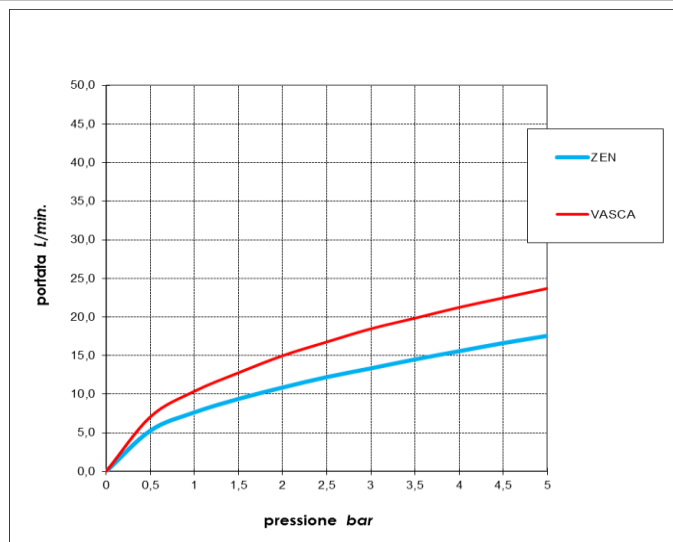

Codice - Code:
Z00752

TEO free-standing column with single lever mixer for bathtub, with handshower and diverter

Descrizione - Description:

Colonna da pavimento monocomando per riempimento vasca TEO con bocca erogazione Ø32mm, deviatore 2 vie, doccia ZEN e flessibile Cromolux

Free-standing column with single lever mixer TEO for bathtub, with Ø32mm spout, diverter 2 ways, ZEN handshower and flexible tube Cromolux
TEO Einhebel-Badewannenarmatur Bodenmontage mit Standfuß - Rohrauslauf Ø32mm - 2 Wege Umsteller - ZEN Handbrause - Cromolux Brauseschlauch
Mélangeur bain-douche TEO avec colonnette alimentation par le sol avec bec de remplissage Ø32mm - Inverseur 2 voies - douchette ZEN - flexible Cromolux
Column a suelo monomando TEO para llenado de bañera con boca de erogación Ø32mm. Desviador 2 vías, mango ducha ZEN y flexible Cromolux
Напольная механическая колонна для наполнения ванны TEO, с изливом Ø32 мм и переключением на 2 выхода, лейка ZEN и шланг Cromolux
Tecnologia - Technology:

Immagine Prodotto - Product Image

Disegni - Drawings

Grafico di portata - Flow rate diagram

	ZEN	VASCA
0	0,0	0,0
0,5	5,3	7,1
1	7,6	10,4
1,5	9,4	12,8
2	10,8	15,0
2,5	12,2	16,8
3	13,3	18,5
3,5	14,5	19,8
4	15,5	21,2
4,5	16,6	22,5
5	17,5	23,7
pressione bar	portata L/min	

Caratteristiche idrauliche - Hydraulic features

	Pressione Pressure	Portata Flow rate	Solo per miscelatori termostatici Only for thermostatic mixers	
min	1 bar	--	Blocco di sicurezza Safety lock	--
max	5 bar	--	Temperatura acqua fredda Cold water temperature	--
Portata minima consigliata per buon funzionamento Recommended minimum flow-rate for optimal performance			Temperatura acqua calda Hot water temperature	--