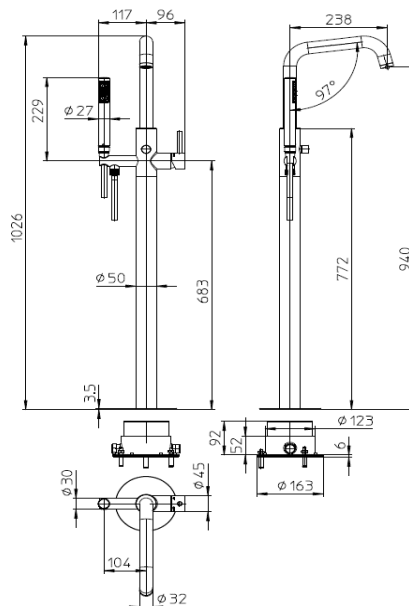

Codice - Code:
Z00752

TEO free-standing column with single lever mixer for bathtub, with handshower and diverter

Descrizione - Description:

Colonna da pavimento monocomando per riempimento vasca TEO con bocca erogazione Ø32mm, deviatore 2 vie, doccia ZEN e flessibile Cromolux

Free-standing column with single lever mixer TEO for bathtub, with Ø32mm spout, diverter 2 ways, ZEN handshower and flexible tube Cromolux
TEO Einhebel-Badewannenarmatur Bodenmontage mit Standfuß - Rohrauslauf Ø32mm - 2 Wege Umsteller - ZEN Handbrause - Cromolux Brauseschlauch
Mélangeur bain-douche TEO avec colonnette alimentation par le sol avec bec de remplissage Ø32mm - Inverseur 2 voies - douchette ZEN - flexible Cromolux
Column a suelo monomando TEO para llenado de bañera con boca de erogación Ø32mm. Desviador 2 vías, mango ducha ZEN y flexible Cromolux
Напольная механическая колонна для наполнения ванны TEO, с изливом Ø32 мм и переключением на 2 выхода, лейка ZEN и шланг Cromolux
Tecnologia - Technology:

Immagine Prodotto - Product Image

Disegni - Drawings

Grafico di portata - Flow rate diagram

	ZEN	VASCA
0	0,0	0,0
0,5	5,3	7,1
1	7,6	10,4
1,5	9,4	12,8
2	10,8	15,0
2,5	12,2	16,8
3	13,3	18,5
3,5	14,5	19,8
4	15,5	21,2
4,5	16,6	22,5
5	17,5	23,7
pressione bar	portata L/min	

Hand lever: Zama alloy

Handshower B00250: Brass, plastic and rubber

Flexible A00258: Reinforced nylon PVC, EPDM gaskets, Knurled washer in brass and cone in ABS

Certificazioni - Certifications

B00250

A00258