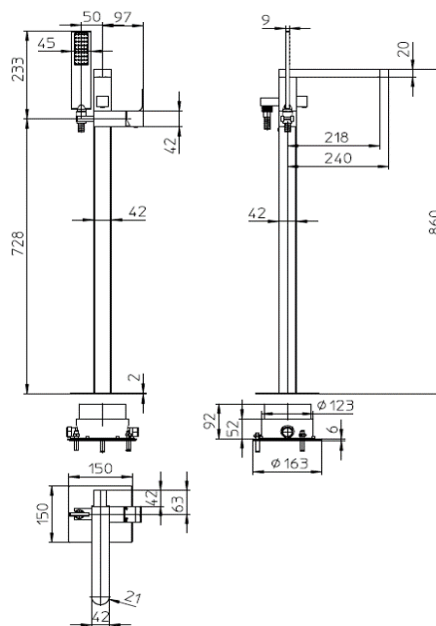

Free-standing column with single lever mixer GILLO for bathtub, with 42x20mm spout square rounded, diverter 2 ways, FLAT handshower and flexible tube brass double interlock

GILLO Einhebel-Badewannenarmatur Bodenmontage mit Standfuß – rund-eckiger Rohrauslauf 42X20mm - 2 Wege Umsteller - Flat-One Handbrause - Doppelwicklung Brauseschlauch.

Disegni - Drawings

Grafico di portata - Flow rate diagram

	BATH OUT	HDSHWR
0	0,0	0,0
0,5	8,3	3,6
1	11,0	5,0
1,5	13,2	6,1
2	15,0	7,0
2,5	16,7	7,9
3	18,3	8,7
3,5	19,5	9,3
4	20,9	10,0
4,5	22,1	10,4
5	23,3	11,1
pressione bar	portata L/min	

Caratteristiche idrauliche - Hydraulic features

	Pressione Pressure	Portata Flow rate		Solo per miscelatori termostatici Only for thermostatic mixers		
min	1 bar	5 L/min		Blocco di sicurezza Safety lock	--	
max	5 bar	23,3 L/min		Temperatura acqua fredda Cold water temperature	--	
Portata minima consigliata per buon funzionamento Recommended minimum flow-rate for optimal performance			5 L/min	DOCCETTA HANDSHOWER	Temperatura acqua calda Hot water temperature	--

Materiali - Materials

Colonna Z00760: Ottone
Manopola: Lega di Zama
Doccia B00270: Ottone, plastica e gomma
Flessibile A03045: Ottone, tubo interno in PVC, guarnizioni in EPDM

Free-standing column Z00760 : Brass
Hand lever : Zama alloy
Handshower B00270 : Brass, plastic and rubber
Flexible A03045 : Brass, inside pipe in PVC, EPDM gasket