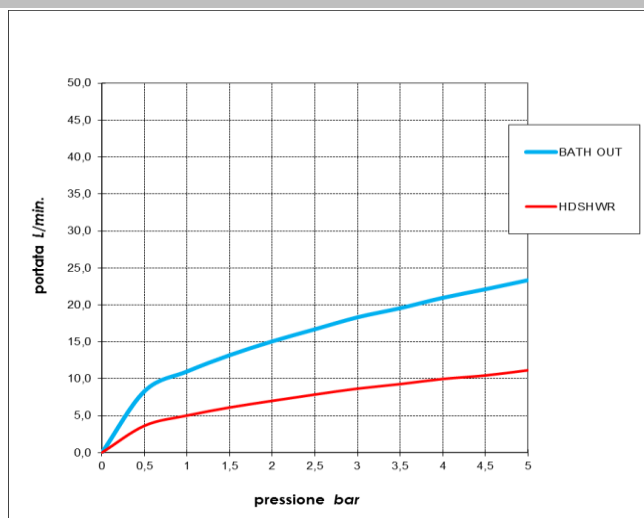

Disegni - Drawings

Grafico di portata - Flow rate diagram

	BATH OUT	HDSHWR
0	0,0	0,0
0,5	8,3	3,6
1	11,0	5,0
1,5	13,2	6,1
2	15,0	7,0
2,5	16,7	7,9
3	18,3	8,7
3,5	19,5	9,3
4	20,9	10,0
4,5	22,1	10,4
5	23,3	11,1
pressione bar	portata L/min	

Caratteristiche idrauliche - Hydraulic features

	Pressione Pressure	Portata Flow rate		Solo per miscelatori termostatici Only for thermostatic mixers		
min	1 bar	5 L/min		Blocco di sicurezza Safety lock	--	
max	5 bar	23,3 L/min		Temperatura acqua fredda Cold water temperature	--	
Portata minima consigliata per buon funzionamento Recommended minimum flow-rate for optimal performance			5 L/min	DOCCETTA HANDSHOWER	Temperatura acqua calda Hot water temperature	--