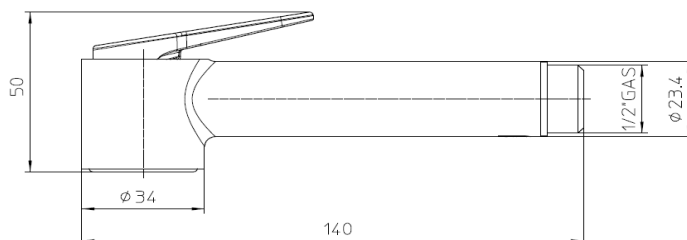

Codice - Code:
B00470

Shut-off handspray Paloma Ø34 brass

Descrizione - Description:

Doccetta igienica a pulsante Paloma Ø34 ottone

Hygienic Shut-off handspray Paloma Ø34 brass
Hygienische Handbrausen mit Abschaltssystem Paloma Ø34 Messing
Douchette d'arret hygienique Paloma Ø34 laiton
Mango ducha higienico con pulsante de cierre Paloma Ø34 latón
Гигиенический душ с клапаном подачи Paloma Ø34 латунь
Tecnologia - Technology:

Immagine Prodotto - Product Image

Disegni - Drawings

Grafico di portata - Flow rate diagram

	rain
0	0,0
0,5	5,1
1	7,3
1,5	9,2
2	10,7
2,5	12,2
3	13,5
3,5	14,5
4	15,6
4,5	16,5
5	17,4
pressione bar	portata L/min

Caratteristiche idrauliche - Hydraulic features

	Pressione Pressure	Portata Flow rate
min	1 bar	7,3 L/min
max	5 bar	17,4 L/min
Portata minima consigliata per buon funzionamento Recommended minimum flow-rate for optimal performance		5 L/min

Doccia: Corpo in ottone cromato**Alberino di comando:** Ottone**Handshower:** Brass chrome plated body**Command stem:** Brass

Certificazioni - Certifications

Conformità' - Conformity

Chrome Plating - EN 248