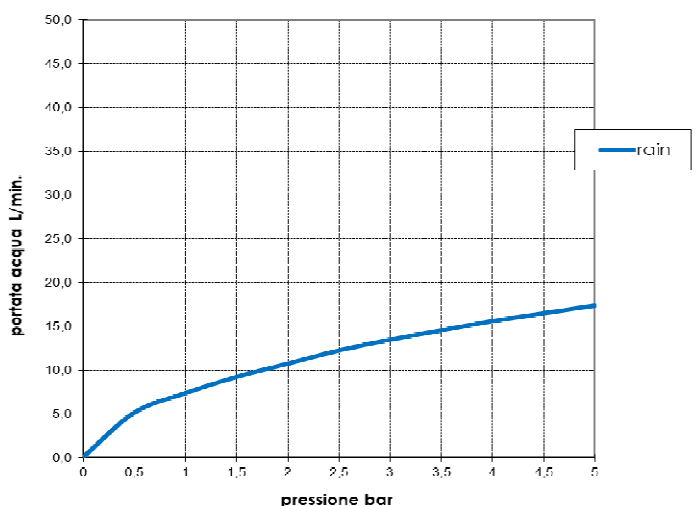

Codice - Code:
B00470

Shut-off handspray Paloma Ø34 brass

Descrizione - Description:

Doccetta igienica a pulsante Paloma Ø34 ottone

Hygienic Shut-off handspray Paloma Ø34 brass
Hygienische Handbrausen mit Abschaltssystem Paloma Ø34 Messing
Douchette d'arret hygienique Paloma Ø34 laiton
Mango ducha higienico con pulsante de cierre Paloma Ø34 latón
Гигиенический душ с клапаном подачи Paloma Ø34 латунь
Tecnologia - Technology:

Immagine Prodotto - Product Image

Disegni - Drawings

Grafico di portata - Flow rate diagram

	rain
0	0,0
0,5	5,1
1	7,3
1,5	9,2
2	10,7
2,5	12,2
3	13,5
3,5	14,5
4	15,6
4,5	16,5
5	17,4
pressione bar	portata L/min

Caratteristiche idrauliche - Hydraulic features

	Pressione Pressure	Portata Flow rate
min	1 bar	7,3 L/min
max	5 bar	17,4 L/min
Portata minima consigliata per buon funzionamento Recommended minimum flow-rate for optimal performance		5 L/min