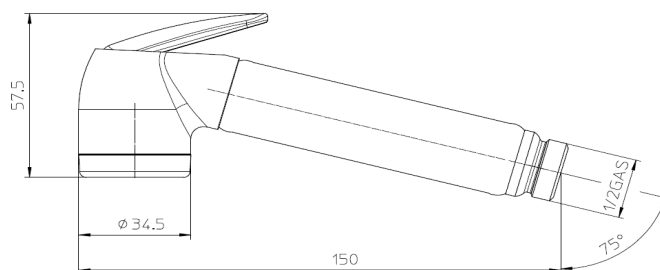

Codice - Code:
B00660

 Shut-off handspray Talita Ø34,5
 Brass

Descrizione - Description:

Doccetta igienica a pulsante Talita Ø34,5 ottone

Hygienic Shut-off handspray Talita Ø34,5 brass
Hygienische Handbrausen mit Abschaltssystem Talita Ø34,5 Messing
Tecnologia - Technology:

Douchette d'arret hygienique Talita Ø34,5 laiton
Mango ducha higienico con pulsante de cierre Talita Ø34,5 latón
Гигиенический душ с клапаном подачи Talita Ø34,5 латунь
Immagine Prodotto - Product Image

Disegni - Drawings

Grafico di portata - Flow rate diagram

Portata minima
 consigliata per il corretto
 funzionamento
5 L/min.

	rain
0	0,0
0,5	5,1
1	7,7
1,5	9,5
2	10,9
2,5	12,2
3	13,5
3,5	14,6
4	15,6
4,5	16,6
5	17,6
pressione bar	portata L/min

Doccia: Corpo in ottone cromato**Alberino di comando:** Ottone**Handshower:** Brass chrome plated body**Command stem:** Brass

Certificazioni - Certifications

Conformità' - Conformity

Chrome Plating - EN 248