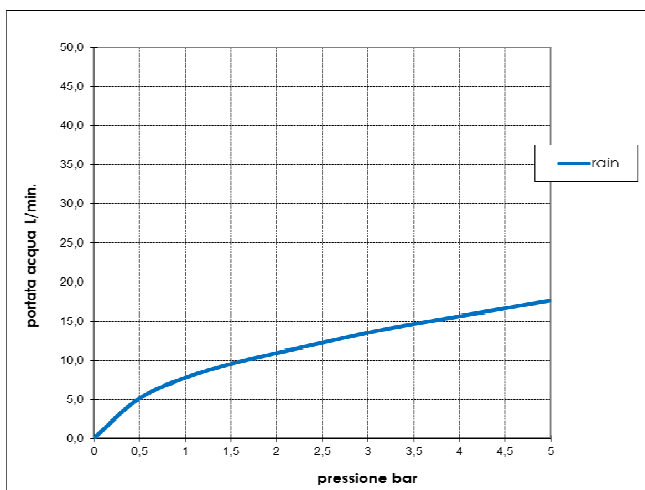

Codice - Code:
B00660

 Shut-off handspray Talita Ø34,5
 Brass

Descrizione - Description:

Doccetta igienica a pulsante Talita Ø34,5 ottone

Hygienic Shut-off handspray Talita Ø34,5 brass
Hygienische Handbrausen mit Abschaltssystem Talita Ø34,5 Messing
Tecnologia - Technology:

Douchette d'arret hygienique Talita Ø34,5 laiton
Mango ducha higienico con pulsante de cierre Talita Ø34,5 latón
Гигиенический душ с клапаном подачи Talita Ø34,5 латунь
Immagine Prodotto - Product Image

Disegni - Drawings

Grafico di portata - Flow rate diagram

Portata minima
 consigliata per il corretto
 funzionamento
5 L/min.

	rain
0	0,0
0,5	5,1
1	7,7
1,5	9,5
2	10,9
2,5	12,2
3	13,5
3,5	14,6
4	15,6
4,5	16,6
5	17,6
pressione bar	portata L/min

Caratteristiche idrauliche - Hydraulic features

	Pressione Pressure	Portata Flow rate
min	1 bar	7,7 l/min
max	5 bar	17,6 l/min
Portata minima consigliata per buon funzionamento Recommended minimum flow-rate for optimal performance		5 l/min