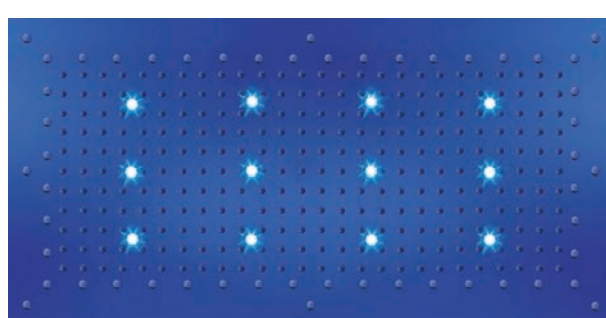

WI0372 1000 x 500 mm