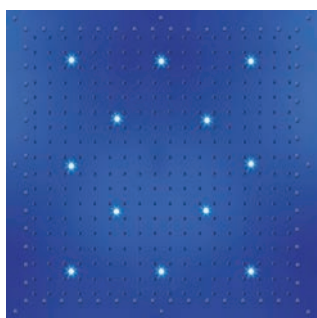

техническая информация:

- Душевая лейка Dream-Flat XL Light RGB из стали inox самоочищающаяся с 12 светодиодами LED RGB хромотерапия. Оснащены трансформатором низкого напряжения, блоком управления для Хромотерапии, гибкой подводкой. Установка в подвесной потолок. Хромотерапия: светодиоды LED с гаммой из семи цветов оказывают благотворное воздействие на психофизическое состояние. Производство: продукция Bossini соответствует всем нормативам CE.
- Артикул: WI0373 1000 x 1000 mm - Артикул: WI0374 Ø 1000 mm - Артикул: WI0372 1000 x 500 mm

Stainless steel Dream-XL Shower head with 12 RGB LED Lights, low voltage transformer, control keyboard for Chromotherapy and flexible water connection for false ceiling installation. Chromotherapy: LED lights with a range of seven colours generate a beneficial chromotherapeutic effect. Production: Bossini products comply with CE standards .

Highlight !

Достаточно 20 литров воды в минуту для оптимального функционирования леек Dream XL. Only 20 Litres per minute of water are required for a good function of the all Dream shower head.

WI0373 1000 x 1000 mm