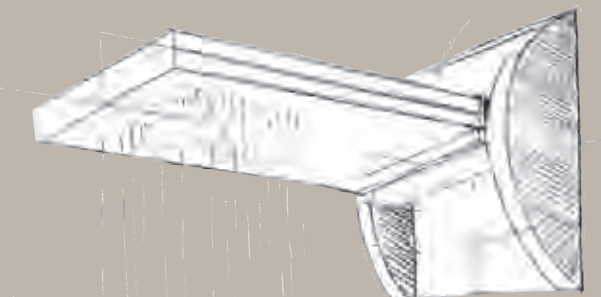

Patent

Design by Nadia Bossini