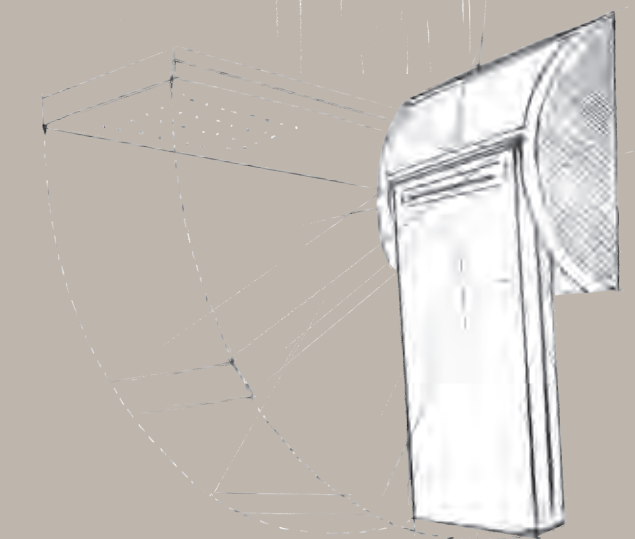

Patent

Design by Nadia Bossini