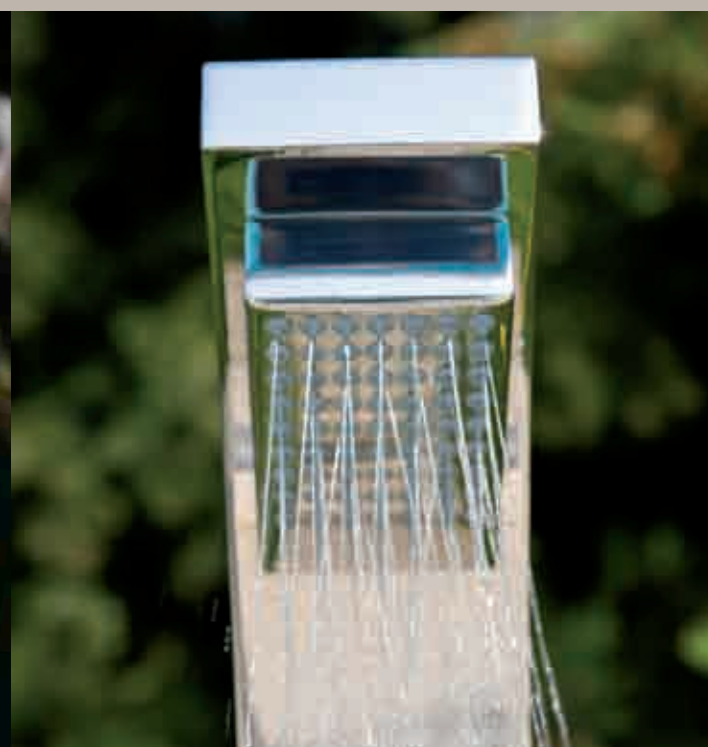

Arch^{COLUMN}

Colonne doccia da esterno

Pensando a voi Bossini ha creato il programma Colonne Doccia da Esterno per ambienti pubblici o privati.

Un gusto particolarmente elegante ed essenziale contraddistingue il design minimale di queste colonne-piscina, che regalano il lusso di docce con getto a cascata o pioggia, sotto cui lasciarvi coccolare.

Outdoor Shower Columns

With you in mind, Bossini has developed the exclusive Outdoor Shower Columns, for private or public places.

The minimalist design of these columns is based on elegance and essential style, providing the luxury of cascade showers that caress the body with water's soft embrace.

Duschsäule für den Außenbereich

Bossini hat an Sie gedacht und das exklusive Duschprogramm für den Außenbereich (Swimmingpool) entwickelt, für die persönliche Nutzung oder für die Nutzung durch die Allgemeinheit.

Ein besonders eleganter und essentieller Stil kennzeichnet das minimalistische Design, welches den Luxus eines breiten Duschstrahls bietet, unter dem man sich von den zarten Liebkosungen des Wasserstrahls verwöhnen lassen kann.

Colonne de douche pour extérieur

C'est en pensant à vous que Bossini a créé le programme de Douche Extérieur pour ambiance public ou privée.

Un goût particulièrement élégant et essentiel distingue le design minimaliste de la série colonne de piscine qui offre le luxe de douches à jet cascade, sous lequel vous serez gâtés et choyés par l'agréable caresse de l'eau.

Columnas Ducha para exterior

Pensando en vosotros, Bossini ha creado el programa de Ducha para Exterior por ambiente público y privado.