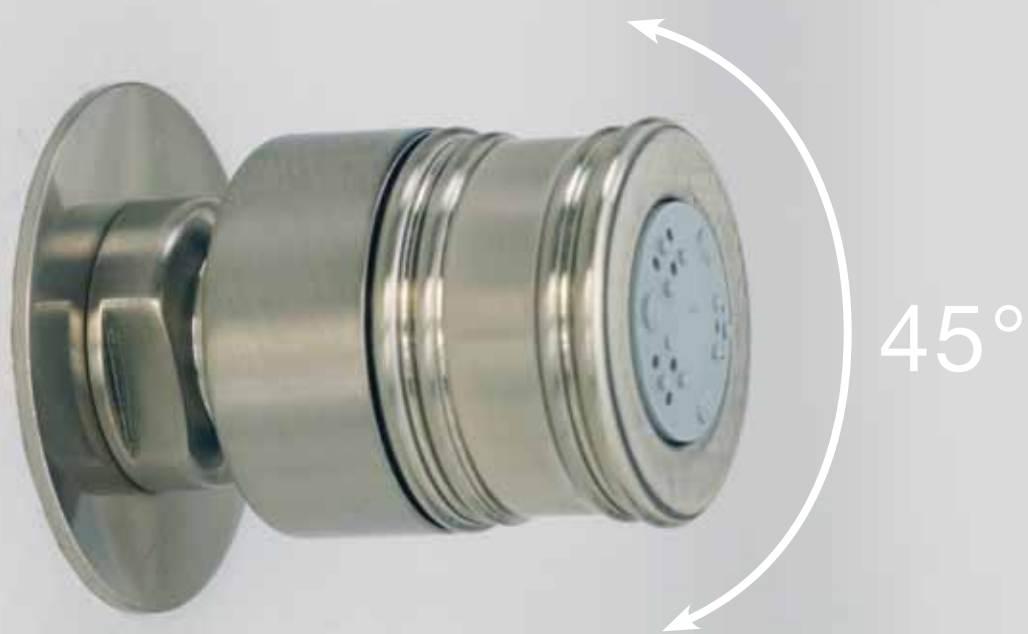

La elegancia de la línea

Элегантность линии

LA SINTESI FRA TRADIZIONE E TECNOLOGIA

Where tradition and technology meet

Die Synthese zwischen Tradition und Technologie

L'union entre la tradition et la technologie

El punto de encuentro entre la tradición y la tecnología

Синтез традиции и технологии

I00288 LIBERTY-MAS BODY SPRAY 1/2" F

Soffione laterale orientabile con getto massaggio in ottone
Brass body spray orientable shower, massage spray
Schwenkbare Seitenbrause aus Messing mit Massagestrahl
Body jet latéral orientable de laiton avec jet massage
Ducha lateral latón con rótula orientable, masaje
Боковая форсунка поворотная из латуни с массажной струей