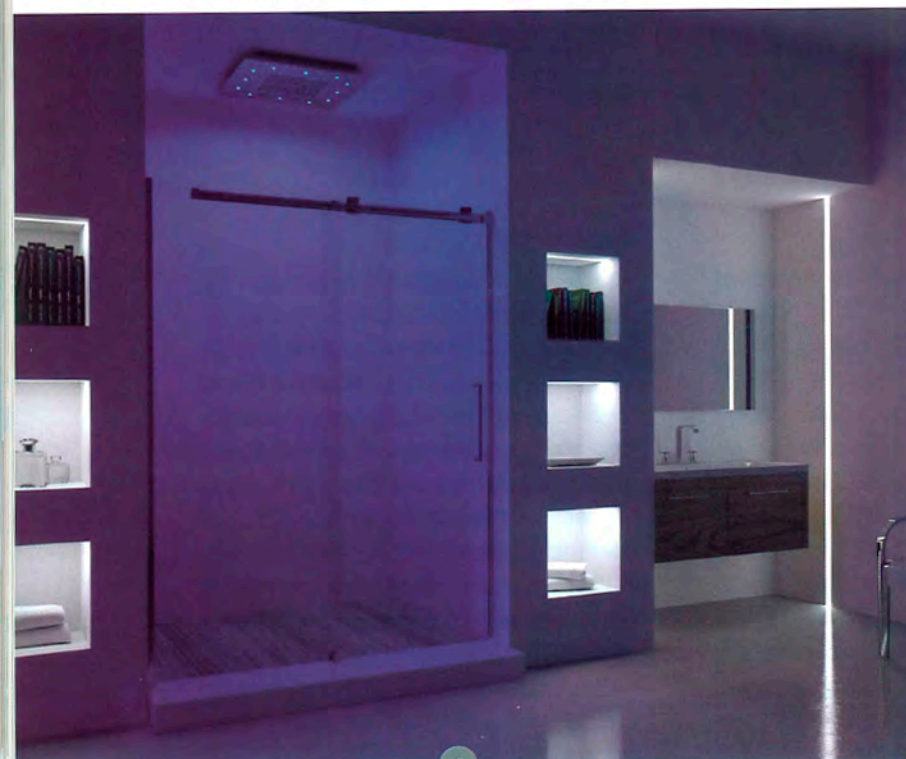

6

BOSSINI -

York Panel

Pannello doccia con getto a cascata e a pioggia, disponibile anche nelle versioni Cromotherapy, con 4 luci Led e una gamma di 7 colori e Music-Cromo-therapy -Aromatherapy. Dimensioni: 50x28x100 cm.

7

NEVE RUBINETTERIE

Canali

I moduli, che compongono la serie, sono tubolari in ottone cromato di diametro 26mm, completati da rubinetti termostatici, tradizionali oppure da miscelatori e dalla possibilità di aggiungere il deviatore con doccetta separata.

BOX DOCCE 2B

Open air

Nella collezione è disponibile la soluzione in nicchia con sistema di scorrimento interno su barra cromata. Tra le caratteristiche: ruote in nylon integrate nei carrelli, profilo cromato di contenimento, maniglia e cerniere in lega di alluminio cromato, sistema inferiore di guida cristalli.

RUBINETTERIE STELLA

Firenze - Giampiero Castagnoli

Soffione doccia in edizione da parete, caratterizzato da una elegante forma ottagonale sia del braccio che del corpo. Disponibile nella finitura Cromo e a richiesta in altre finiture quali le recenti Tuscan o PDV.

8

9