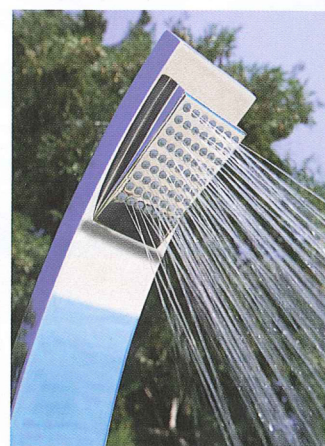

**in rassegna  
pavimentazioni e  
arredamento a bordo vasca**

**i prezzi delle piscine prefabbricate**

## Sotto il segno del design

Le distingue un design dal gusto elegante ed essenziale, unita a sistemi tecnologicamente avanzati. È la colonna doccia Arch Column, accessorio indispensabile a bordo piscina.

**V**i presentiamo la colonna doccia Arch Column, specificamente progettata e prodotta da Bossini per ambienti esterni pubblici o privati. Un gusto particolarmente elegante ed essenziale contraddistingue il design minimale di queste colonne-piscina, che regalano il lusso di docce con getto a cascata o a pioggia, sotto cui lasciarsi coccolare. Realizzata in acciaio INOX AISI 316, e rifinita sempre in acciaio lucido oppure opaco, Arch Column è infatti dotata di due rubinetti miscelatori, diffusore doccia autopulente con getto Rain e diffusore lava-piedi con getto aerato. Con altezza di circa 2 m, Arch Column è fornita completa di kit di fissaggio a pavimento per il collegamento all'impianto idraulico (per acqua calda e fredda) ed è dotata di alimentazione acqua a terra. Prodotto brevettato. **□**