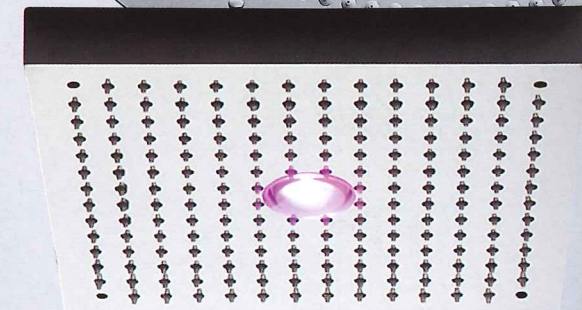

100%

ВАННЫЕ

100% КУХНИ и ВАННЫЕ. 6/2011
ПРАВИЛЬНЫЙ ВЫБОР НА 100%

интерьер

и
за
д
у

11006

1. Верхний душ с подсветкой.
2. Серия душевых головок OKI, нержавеющая сталь.
3. OKI Inox. Всё — **Bossini**.
4. Большой квадрат верхнего душа Shiro с подсветкой, **Zizzeri**.

ВОДНЫЕ ПРОЦЕДУРЫ

Душевая система с каскадным изливом и гидромассажными форсунками — это компактная альтернатива гидромассажной ванне, мини-спа на дому. Оздоровительный эффект меняется в зависимости от типа струи. Переключение режимов в современных моделях осуществляется элементарно: поворотом или простым нажатием кнопки. Большое внимание уделяется воротниковой зоне и позвоночнику, которые особенно нуждаются в массаже после долгой работы в офисе. И конечно, энергичный гидромассаж отлично помогает проснуться и запастись бодростью с самого утра.

Слева направо: Balance Modules, колл. Performing Shower, **Dornbracht**: душ с каскадным изливом WaterSheet и душевая панель (240 x 60 см) с гидромассажными форсунками WaterBar.