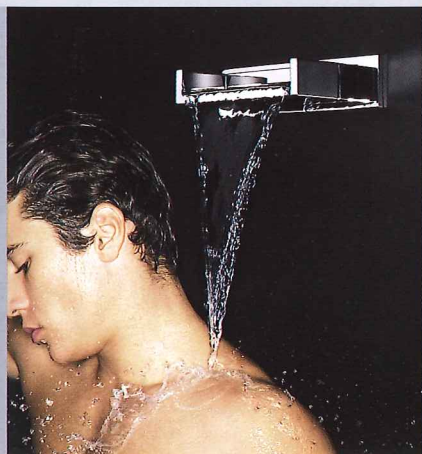

100%

ВАННЫЕ

100% КУХНИ и ВАННЫЕ. 6/2011
ПРАВИЛЬНЫЙ ВЫБОР НА 100%

интерьер

и
за
д
у

11006

1. Верхний душ с подсветкой.
2. Серия душевых головок OKI, нержавеющая сталь.
3. OKI Inox. Всё — **Bossini**.
4. Большой квадрат верхнего душа Shiro с подсветкой, **Zizzeri**.

ПОТОКИ С ПОТОЛКА

Природный, естественный дождь — основа нового поколения душей. В природе вода падает под действием силы гравитации, то есть без давления. Освоив технологии этого процесса, производители открывают многообразие новых форм и возможностей. Вошли в моду гигантские верхние души разных форм и конфигураций с тремя основными типами струй (мягкий, массажный или классический), с креплением непосредственно к потолку, к стене или как часть душевой системы. Под таким душем легко поместятся двое...

ВОДНЫЕ ПРОЦЕДУРЫ

Душевая система с каскадным изливом и гидромассажными форсунками — это компактная альтернатива гидромассажной ванне, мини-спа на дому. Оздоровительный эффект меняется в зависимости от типа струи. Переключение режимов в современных моделях осуществляется элементарно: поворотом или простым нажатием кнопки. Большое внимание уделяется воротниковой зоне и позвоночнику, которые особенно нуждаются в массаже после долгой работы в офисе. И конечно, энергичный гидромассаж отлично помогает проснуться и запастись бодростью с самого утра.

Слева направо: Balance Modules, колл. Performing Shower, **Dornbracht**: душ с каскадным изливом WaterSheet и душевая панель (240 x 60 см) с гидромассажными форсунками WaterBar.