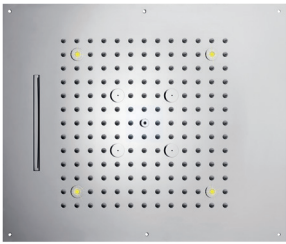

H38935
Dream/3 - 3 SPRAYS
Rgb Lights Cromotherapy
570 x 470 mm
Water flow: min 16 L/min
Led: 4