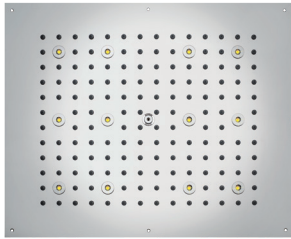

RGB Led Lights Cromotherapy

H37455

Dream - 1 SPRAY
Rbg Lights Cromotherapy
570 x 470 mm
Water flow: min 16 L/min
Led: 12