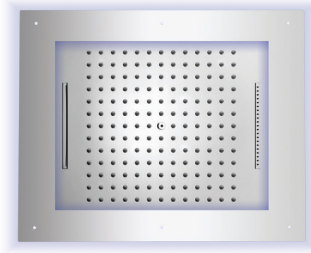

HI0927
Frame/3 - 3 SPRAYS
Rgb Lights Cromotherapy
600 x 500 mm
Water flow: min 16 L/min