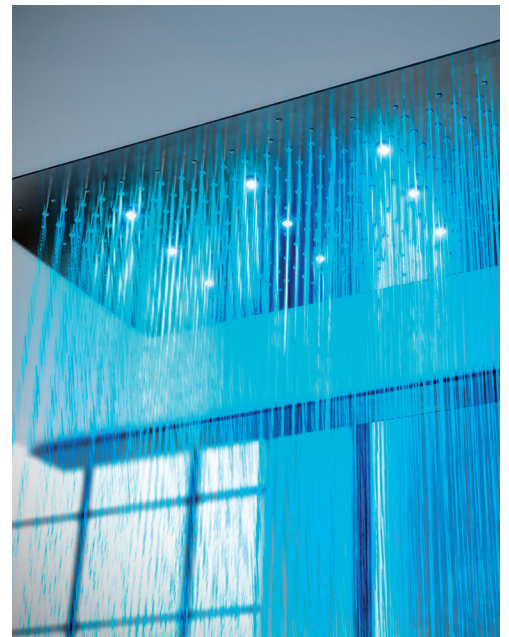

Control keyboard

Dream XL

RGB Led Lights Cromotherapy

Soffione Dream-XL con 12 luci LED RGB, trasformatore a basso voltaggio, tastiera di comando per cromoterapia e flessibile di alimentazione acqua, per installazione a controsoffitto

Dream-XL shower head with 12 RGB LED lights, low voltage transformer, control keyboard for cromotherapy and flexible hose for water connection for false ceiling installation