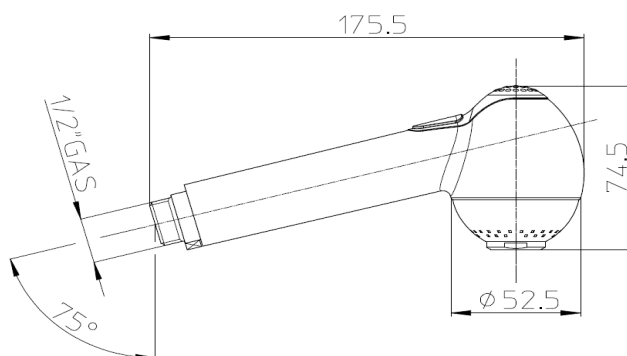

Codice - Code:

**B00410**  
 ABS kitchen handspray Kappa  
 Ø52,5 with non return valve

Descrizione - Description:

Doccia a pulsante in ABS per cucina con valvola di non ritorno Ø 52,5 mm  
 ABS kitchen handsprays with non return valve Ø 52,5 mm  
 KücKen Handbrause aus ABS mit Abschaltssystem mit Rückflußverhinderer Ø 52,5 mm  
 Douchette d'arrêt en ABS pour cuisine avec clapet anti-retour Ø 52,5 mm  
 Mango ducha en ABS con pulsante de cierre para cocina con válvula antirretorno Ø 52,5  
 Лейка с кнопкой подачи из ABS для кухни с невозвратным клапаном Ø 52,5 мм

Tecnologia - Technology:

Immagine Prodotto - Product Image

Disegni - Drawings

Grafico di portata - Flow rate diagram

	soft	rain
0	0,0	0,0
0,5	5,5	4,6
1	8,1	6,7
1,5	10,1	8,2
2	11,8	9,5
2,5	13,4	10,8
3	14,7	11,9
3,5	15,9	13,0
4	17,1	13,9
4,5	18,0	14,8
5	19,0	15,2
pressione bar	portata L/min	

Caratteristiche idrauliche - Hydraulic features

	Pressione Pressure	Portata Flow rate
min	1 bar	8-7 L/m
max	5 bar	19-15 L/min
Portata minima consigliata per buon funzionamento Recommended minimum flow-rate for optimal performance		7,5 L/min