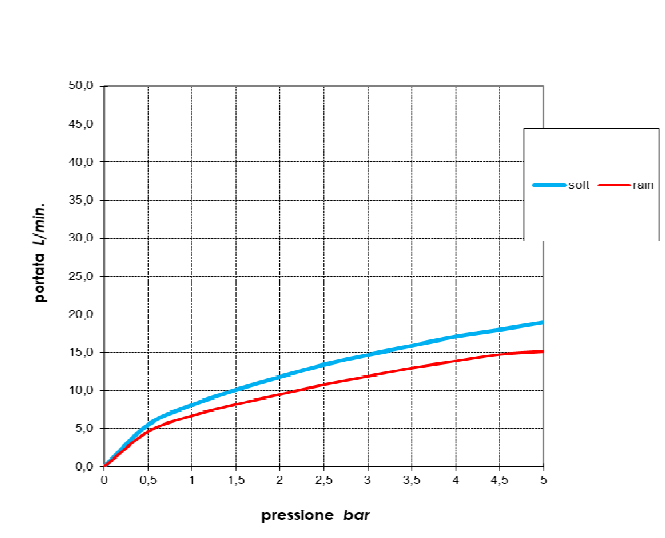

Codice - Code:

**B00410**  
 ABS kitchen handspray Kappa  
 Ø52,5 with non return valve

Descrizione - Description:

Doccia a pulsante in ABS per cucina con valvola di non ritorno Ø 52,5 mm  
 ABS kitchen handsprays with non return valve Ø 52,5 mm  
 KücKen Handbrause aus ABS mit Abschaltssystem mit Rückflußverhinderer Ø 52,5 mm  
 Douchette d'arrêt en ABS pour cuisine avec clapet anti-retour Ø 52,5 mm  
 Mango ducha en ABS con pulsante de cierre para cocina con válvula antirretorno Ø 52,5  
 Лейка с кнопкой подачи из ABS для кухни с невозвратным клапаном Ø 52,5 мм

Tecnologia - Technology:

Immagine Prodotto - Product Image

Disegni - Drawings

Grafico di portata - Flow rate diagram

	soft	rain
0	0,0	0,0
0,5	5,5	4,6
1	8,1	6,7
1,5	10,1	8,2
2	11,8	9,5
2,5	13,4	10,8
3	14,7	11,9
3,5	15,9	13,0
4	17,1	13,9
4,5	18,0	14,8
5	19,0	15,2
pressione bar	portata L/min	

Caratteristiche idrauliche - Hydraulic features

	Pressione Pressure	Portata Flow rate
min	1 bar	8-7 L/m
max	5 bar	19-15 L/min
Portata minima consigliata per buon funzionamento Recommended minimum flow-rate for optimal performance		7,5 L/min