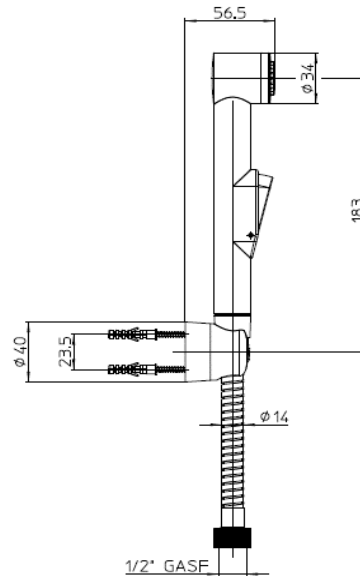

Immagine Prodotto - Product Image

Disegni - Drawings

Grafico di portata - Flow rate diagram

	rain
0	0,0
0,5	7,1
1	10,4
1,5	12,8
2	14,4
2,5	16,5
3	18,0
3,5	19,5
4	20,7
4,5	21,9
5	23,1
pressione bar	portata L/min

**PORTATA MINIMA
CONSIGLIATA:
5 L/min**

Caratteristiche idrauliche - Hydraulic features

	Pressione Pressure	Portata Flow rate
min	1 bar	10,4 L/min
max	5 bar	23,1 L/min
Portata minima consigliata per buon funzionamento Recommended minimum flow-rate for optimal performance		5 L/min

Shower hose A03045 : Double interlock brass hose

Certificazioni - Certifications

A03045:

Conformità' - Conformity

Chrome plating - EN 248