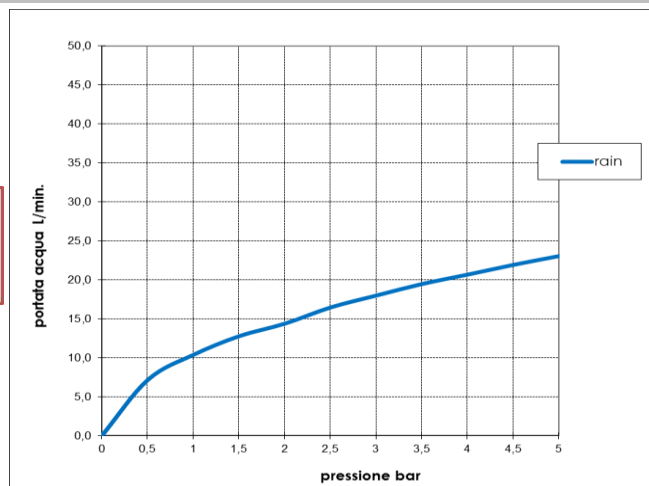

Immagine Prodotto - Product Image

Disegni - Drawings

Grafico di portata - Flow rate diagram

	rain
0	0,0
0,5	7,1
1	10,4
1,5	12,8
2	14,4
2,5	16,5
3	18,0
3,5	19,5
4	20,7
4,5	21,9
5	23,1
pressione bar	portata L/min

**PORTATA MINIMA
CONSIGLIATA:
5 L/min**

Caratteristiche idrauliche - Hydraulic features

	Pressione Pressure	Portata Flow rate
min	1 bar	10,4 L/min
max	5 bar	23,1 L/min
Portata minima consigliata per buon funzionamento Recommended minimum flow-rate for optimal performance		5 L/min