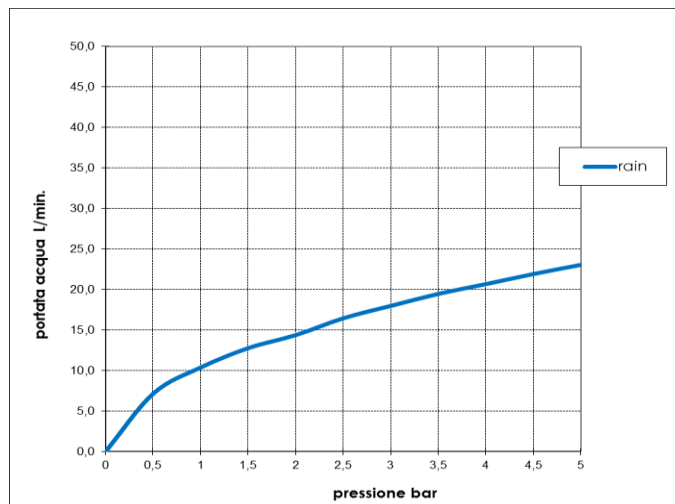

Immagine Prodotto - Product Image

Disegni - Drawings

Grafico di portata - Flow rate diagram

	rain
0	0,0
0,5	7,1
1	10,4
1,5	12,8
2	14,4
2,5	16,5
3	18,0
3,5	19,5
4	20,7
4,5	21,9
5	23,1
pressione bar	portata L/min

**PORTATA MINIMA
CONSIGLIATA:
5 L/min**

Caratteristiche idrauliche - Hydraulic features

	Pressione Pressure	Portata Flow rate
min	1 bar	10,4 L/min
max	5 bar	23,1 L/min
Portata minima consigliata per buon funzionamento Recommended minimum flow-rate for optimal performance		5 L/min