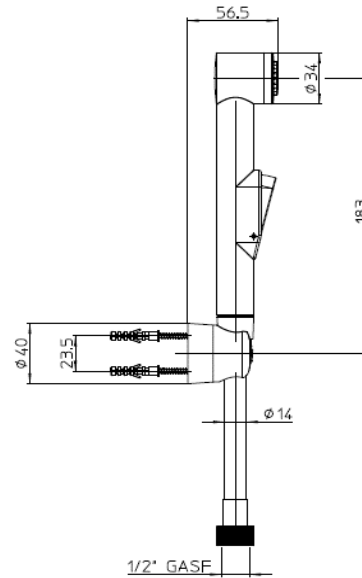

Immagine Prodotto - Product Image

Disegni - Drawings

Grafico di portata - Flow rate diagram

	rain
0	0,0
0,5	7,1
1	10,4
1,5	12,8
2	14,4
2,5	16,5
3	18,0
3,5	19,5
4	20,7
4,5	21,9
5	23,1
pressione bar	portata L/min

**PORTATA MINIMA
CONSIGLIATA:
5 L/min**

Caratteristiche idrauliche - Hydraulic features

	Pressione Pressure	Portata Flow rate
min	1 bar	10,4 L/min
max	5 bar	23,1 L/min
Portata minima consigliata per buon funzionamento Recommended minimum flow-rate for optimal performance		5 L/min