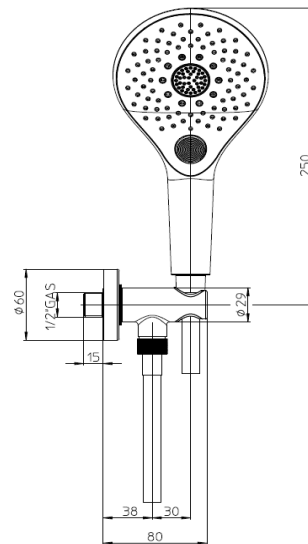

Codice - Code:

C12034
C12 - SINCRONIA Ø120 Shower set

Descrizione - Description:

Duplex doccia con presa acqua ad incasso, guaina protettiva forcella e supporto in ottone e flessibile Cromolux cm 150

Shower set with brass water supply flange, shower bracket with plastic protection and Cromolux hose cm 150

Conjunto de ducha con soporte y protección plástica, toma de agua en latón y flexible Cromolux cm 150

Душевой комплект держатель из латуни, с водорозеткой, и пластиковая защита опоры и шланг Cromolux 150CM

Tecnologia - Technology:

Immagine Prodotto - Product Image

Disegni - Drawings

Grafico di portata - Flow rate diagram

	rain
0	0,0
0,5	5,7
1	8,2
1,5	10,1
2	10,9
2,5	11,5
3	12,0
3,5	12,2
4	12,4
4,5	12,5
5	12,4
pressione bar	portata L/min

Caratteristiche idrauliche - Hydraulic features

	Pressione Pressure	Portata Flow rate
min	1 bar	8,2 L/min
max	5 bar	12,4 L/min
Portata minima consigliata per buon funzionamento Recommended minimum flow-rate for optimal performance		7 L/min