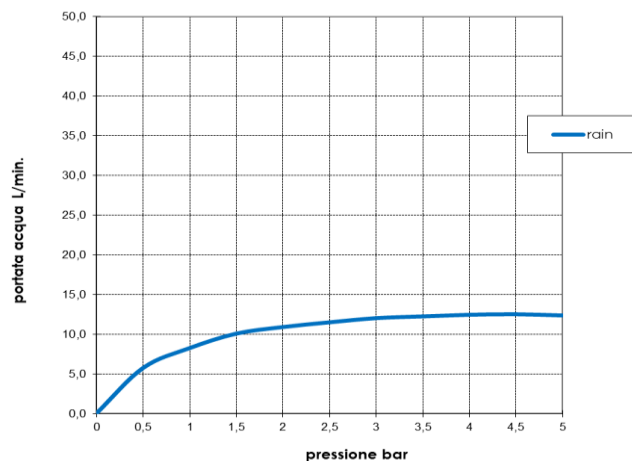

Codice - Code:

C12034
C12 - SINCRONIA Ø120 Shower set

Descrizione - Description:

Duplex doccia con presa acqua ad incasso, guaina protettiva forcella e supporto in ottone e flessibile Cromolux cm 150

Shower set with brass water supply flange, shower bracket with plastic protection and Cromolux hose cm 150

Tecnologia - Technology:

Immagine Prodotto - Product Image

Disegni - Drawings

Grafico di portata - Flow rate diagram

	rain
0	0,0
0,5	5,7
1	8,2
1,5	10,1
2	10,9
2,5	11,5
3	12,0
3,5	12,2
4	12,4
4,5	12,5
5	12,4
pressione bar	portata L/min

Caratteristiche idrauliche - Hydraulic features

	Pressione Pressure	Portata Flow rate
min	1 bar	8,2 L/min
max	5 bar	12,4 L/min
Portata minima consigliata per buon funzionamento Recommended minimum flow-rate for optimal performance		7 L/min