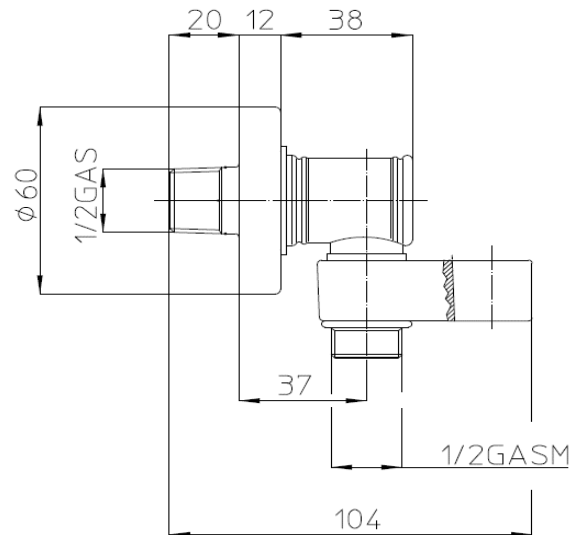

**Codice - Code:****C17000**
Shower bracket Liberty**Descrizione - Description:**

Supporto doccia in ottone con presa acqua e attacco conico girevole

*Brass supply flange with swivelling shower hook**Schwenkbarer Brausehalter aus Messing mit Wandanschlussbogen**Sortie murale avec support orientable en laiton**Soporte orientable con toma de agua en latón**Держатель встраиваемый из латуни с поворотным соединением***Tecnologia - Technology:****Immagine Prodotto - Product Image****Disegni - Drawings****Grafico di portata - Flow rate diagram**

	1/2" outlet
0	0,0
0,5	13,9
1	20,2
1,5	24,6
2	28,4
2,5	31,6
3	34,8
3,5	37,4
4	40,5
4,5	41,9
5	44,2
pressione bar	portata L/min

Caratteristiche idrauliche - Hydraulic features

	Pressione Pressure	Portata Flow rate	Solo per miscelatori termostatici Only for thermostatic mixers	
min	1 bar	20 L/min	Blocco di sicurezza Safety lock	--
max	5 bar	44 L/min	Temperatura acqua fredda Cold water temperature	--
Portata minima consigliata per buon funzionamento Recommended minimum flow-rate for optimal performance		--	Temperatura acqua calda Hot water temperature	--

Materiali - Materials

Supporto e presa acqua: Ottone

Guarnizioni: NBR

Shower hook and supply connection : Brass

Gaskets : NBR

Certificazioni - Certifications

Conformità' - Conformity

Chrome plating - EN248;