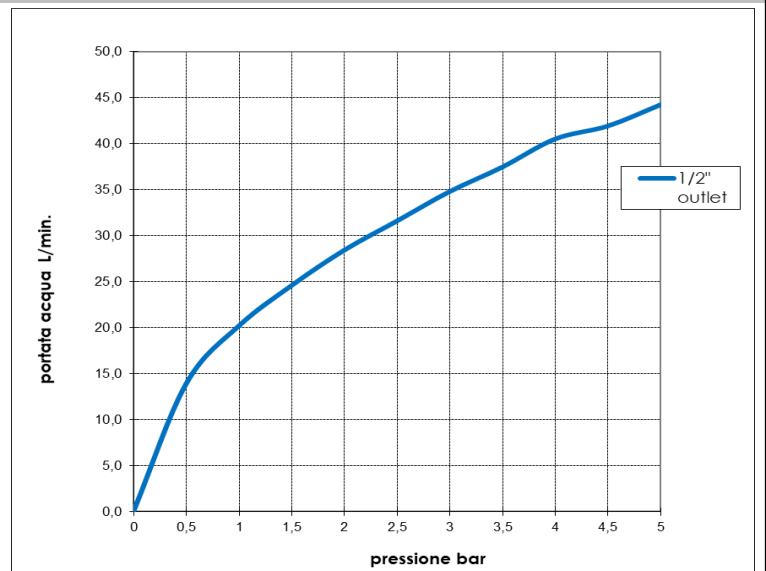

**Codice - Code:****C17000**
Shower bracket Liberty**Descrizione - Description:**

Supporto doccia in ottone con presa acqua e attacco conico girevole

*Brass supply flange with swivelling shower hook**Schwenkbarer Brausehalter aus Messing mit Wandanschlussbogen**Sortie murale avec support orientable en laiton**Soporte orientable con toma de agua en latón**Держатель встраиваемый из латуни с поворотным соединением***Tecnologia - Technology:****Immagine Prodotto - Product Image****Disegni - Drawings****Grafico di portata - Flow rate diagram**

	1/2" outlet
0	0,0
0,5	13,9
1	20,2
1,5	24,6
2	28,4
2,5	31,6
3	34,8
3,5	37,4
4	40,5
4,5	41,9
5	44,2
pressione bar	portata L/min

Caratteristiche idrauliche - Hydraulic features

	Pressione Pressure	Portata Flow rate	Solo per miscelatori termostatici Only for thermostatic mixers	
min	1 bar	20 L/min	Blocco di sicurezza Safety lock	--
max	5 bar	44 L/min	Temperatura acqua fredda Cold water temperature	--
Portata minima consigliata per buon funzionamento Recommended minimum flow-rate for optimal performance		--	Temperatura acqua calda Hot water temperature	--