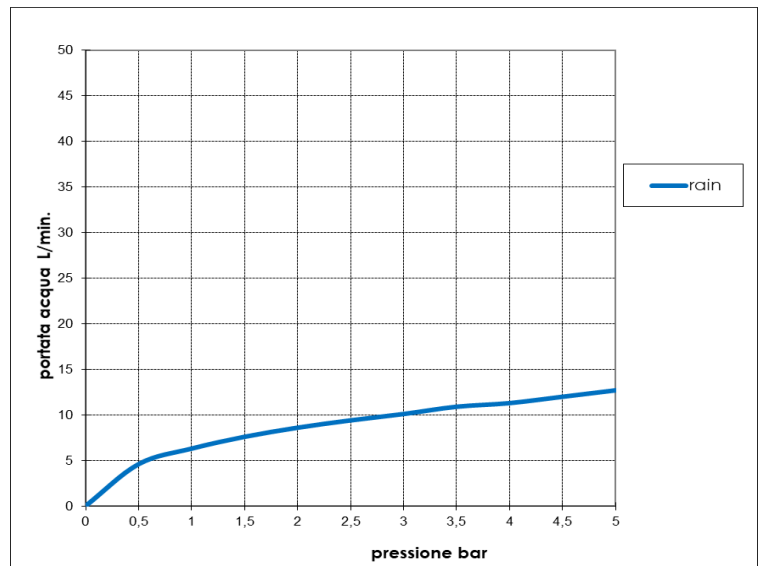

Codice - Code:

C04076B

Shut-off handspray set

Descrizione - Description:

Duplex doccia a pulsante ALEXA in ottone con supporto fisso in ABS, flessibile 125cm

Brass shut-off ALEXA handspray set with ABS fixed bracket and hose 125cm

Disegni - Drawings

Grafico di portata - Flow rate diagram

	rain
0	0
0,5	4,6
1	6,3
1,5	7,6
2	8,6
2,5	9,4
3	10,1
3,5	10,9
4	11,3
4,5	12
5	12,7
pressione bar	portata L/min

Caratteristiche idrauliche - Hydraulic features

	Pressione Pressure	Portata Flow rate	Solo per miscelatori termostatici Only for thermostatic mixers	
min	1 bar	6,5 L/min	Blocco di sicurezza Safety lock	--
max	5 bar	13 L/min	Temperatura acqua fredda Cold water temperature	--
Portata minima consigliata per buon funzionamento <i>Recommended minimum flow-rate for optimal performance</i>		5 L/min	Temperatura acqua calda Hot water temperature	--