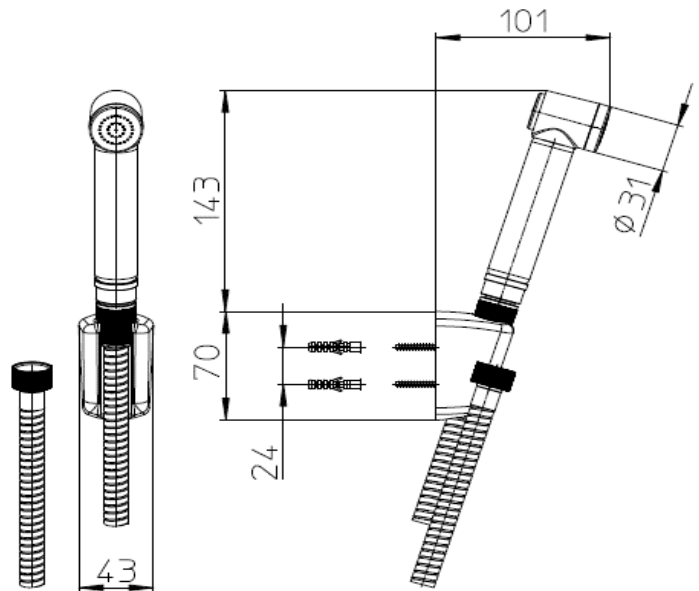

Codice - Code:

C04076B

Shut-off handspray set

Descrizione - Description:

Duplex doccia a pulsante ALEXA in ottone con supporto fisso in ABS, flessibile 125cm

Brass shut-off ALEXA handspray set with ABS fixed bracket and hose 125cm

Conjunto mango ducha ALEXA en latón con pulsante de cierre, soporte fijo en ABS y flexible 125cm

Душевая лейка с клапаном ALEXA подачи из латуни с фиксированным держателем из ABS, шланг 125 см

Immagine Prodotto - Product Image

Disegni - Drawings

Grafico di portata - Flow rate diagram

	rain
0	0
0,5	4,6
1	6,3
1,5	7,6
2	8,6
2,5	9,4
3	10,1
3,5	10,9
4	11,3
4,5	12
5	12,7
pressione bar	portata L/min

Caratteristiche idrauliche - Hydraulic features

A00045:

Conformità' - Conformity

Chrome plating - EN 248