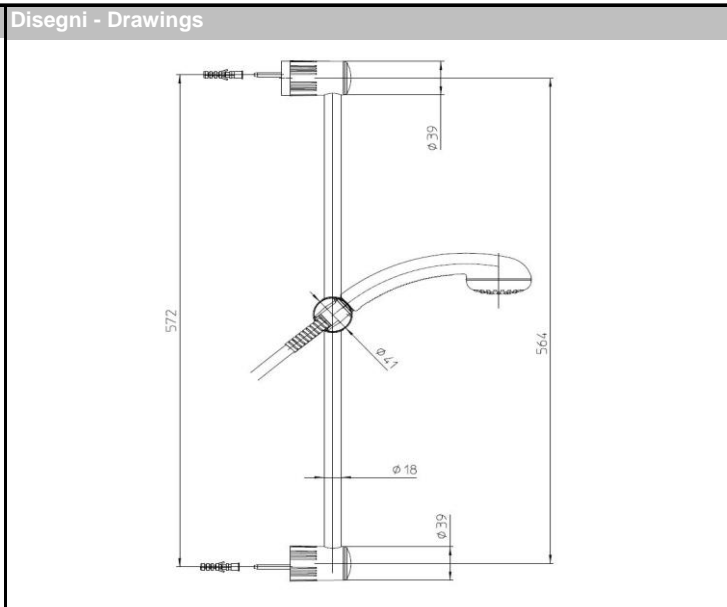

<p>Codice - Code: D20046 GOMMINA Ø68 SLIDE RAIL SET</p>	<p>Descrizione - Description: Asta murale cm 60 Ø 18 mm con doccia GOMMINA Ø68 e flessibile ottone semplice aggiratura 150 cm</p> <p>Cm 60 Ø 18 mm slide rail with GOMMINA Ø68 handshower and simple interlock brass hose 150 cm</p>
<p>Tecnologia - Technology:</p>  	<p>Brausestange cm 60 Ø 18 mm mit Handbrause GOMMINA Ø68 und 150 cm Einfachwicklung Schlauch aus Messing</p> <p>Barre murale cm 60 Ø 18 mm avec douchette GOMMINA Ø68 et flexible en laiton simple agrafage 150 cm</p> <p>Barra deslizante 60 Ø 18 mm con mango ducha GOMMINA Ø68 y flexible en latón simple grafado 150 cm</p> <p>Душевая штанга 60 см Ø 18 мм с Ручная лейка GOMMINA Ø68, Шланг латунный в.фальцевания 150 см</p>

Caratteristiche idrauliche - Hydraulic features

	Pressione Pressure	Portata Flow rate	Solo per miscelatori termostatici Only for thermostatic mixers	
min	1 bar	14 L/min	Blocco di sicurezza Safety lock	n.a.
max	5 bar	33 L/min	Temperatura acqua fredda Cold water temperature	n.a.
consigliata recommended		5 L/min	Temperatura acqua calda Hot water temperature	n.a.

Materiali - Materials

Asta murale D20000: Ottone con centrale scorrevol in ABS

Doccia B00035: Corpo in ABS cromato e ugelli in silicone

Flessibile A00035: Ottone con tubo interno in PVC

Slide rail D20000: Brass with ABS slider

Handshower B00035: Chrome plated ABS body and silicone nozzles

Hose A00035: Brass with PVC inside hose

Certificazioni - Certifications

Conformità' - Conformity

Chrome plating - EN 248