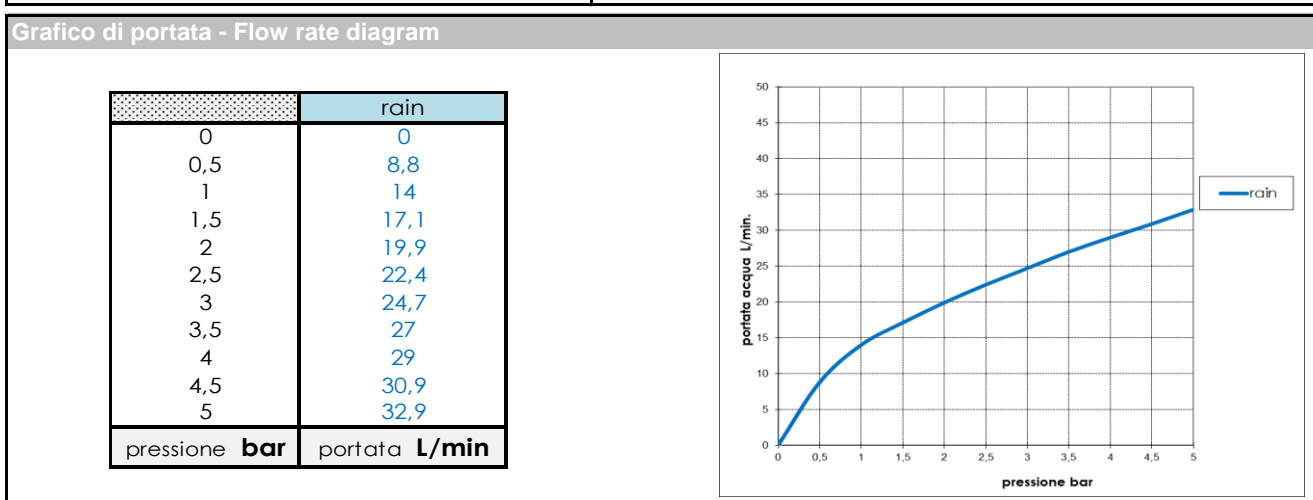

<p>Codice - Code: D20046 GOMMINA Ø68 SLIDE RAIL SET</p>	<p>Descrizione - Description: Asta murale cm 60 Ø 18 mm con doccia GOMMINA Ø68 e flessibile ottone semplice aggiratura 150 cm</p> <p>Cm 60 Ø 18 mm slide rail with GOMMINA Ø68 handshower and simple interlock brass hose 150 cm</p>
<p>Tecnologia - Technology:</p>  	<p>Brausestange cm 60 Ø 18 mm mit Handbrause GOMMINA Ø68 und 150 cm Einfachwicklung Schlauch aus Messing</p> <p>Barre murale cm 60 Ø 18 mm avec douchette GOMMINA Ø68 et flexible en laiton simple agrafage 150 cm</p> <p>Barra deslizante 60 Ø 18 mm con mango ducha GOMMINA Ø68 y flexible en latón simple grafado 150 cm</p> <p>Душевая штанга 60 см Ø 18 мм с Ручная лейка GOMMINA Ø68, Шланг латунный в.фальцевания 150 см</p>

Caratteristiche idrauliche - Hydraulic features

	Pressione Pressure	Portata Flow rate	Solo per miscelatori termostatici Only for thermostatic mixers	
min	1 bar	14 L/min	Blocco di sicurezza Safety lock	n.a.
max	5 bar	33 L/min	Temperatura acqua fredda Cold water temperature	n.a.
consigliata recommended		5 L/min	Temperatura acqua calda Hot water temperature	n.a.

Handshower B00035: Chrome plated ABS body and silicone nozzles

Hose A00035: Brass with PVC inside hose

Certificazioni - Certifications

Conformità' - Conformity

Chrome plating - EN 248