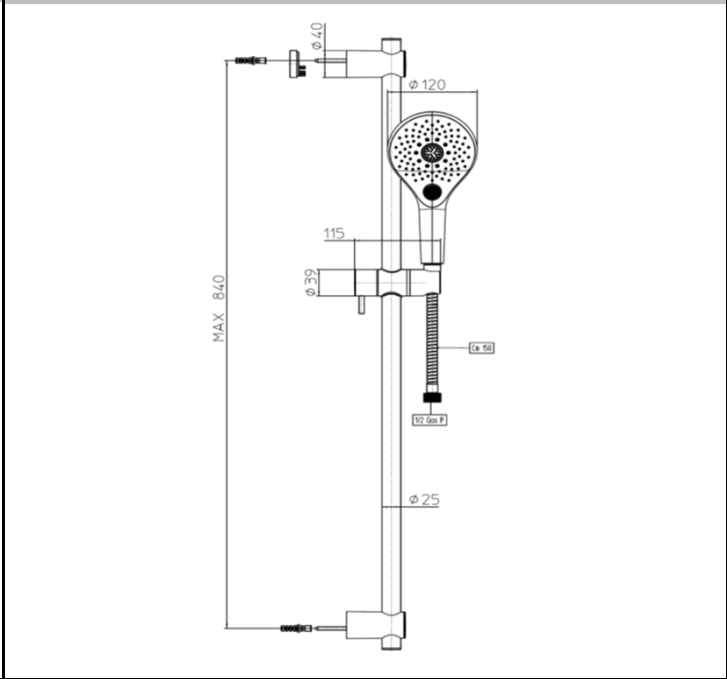

Disegni - Drawings