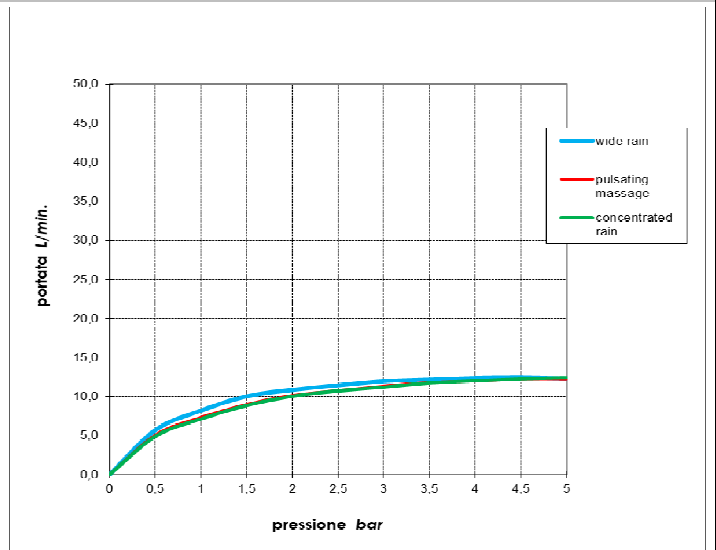

**Descrizione - Description:**

Asta murale cm 90 Ø 25 mm con supporti regolabili (interasse massimo 84 cm), doccia e flessibile ottone DA 150 cm

*Cm 90 Ø 25 mm slide rail with adjustable brackets (maximum fixation distance 84 cm), handshower and DI brass hose 150 cm*

*Brausestange cm 90 Ø 25 mm mit verstellbaren Wandhalter (maximale Montagelänge 84 cm), Handbrause und 150 cm Doppelwicklung Schlauch aus Messing*

*Barre murale cm 90 Ø 25 mm avec supports muraux réglables (entraxe maximal 84 cm), douchette et flexible en laiton double agrafage 150 cm*

**Tecnologia - Technology:**

**Immagine Prodotto - Product Image**

**Disegni - Drawings**

**Grafico di portata - Flow rate diagram**

	wide rain	pulsating	concentrated rain
0	0,0	0,0	0,0
0,5	5,7	5,1	4,9
1	8,2	7,3	7,1
1,5	10,1	9,0	8,9
2	10,9	10,1	10,0
2,5	11,5	10,7	10,7
3	12,0	11,3	11,2
3,5	12,2	11,8	11,7
4	12,4	12,0	12,0
4,5	12,5	12,2	12,3
5	12,4	12,2	12,4
pressione bar	portata L/min		

**PORTATA MINIMA  
CONSIGLIATA:  
7 L/min**

Caratteristiche idrauliche - Hydraulic features

	Pressione Pressure	Portata Flow rate	Temperatura Temperature	Solo per miscelatori termostatici Only for thermostatic mixers	
min	1 bar	7L/min	--	Blocco di sicurezza Safety lock	--
max	5 bar	12L/min	--	Temperatura acqua fredda Cold water temperature	--
consigliata recommended	2-3 bar	--	--	Temperatura acqua calda Hot water temperature	--