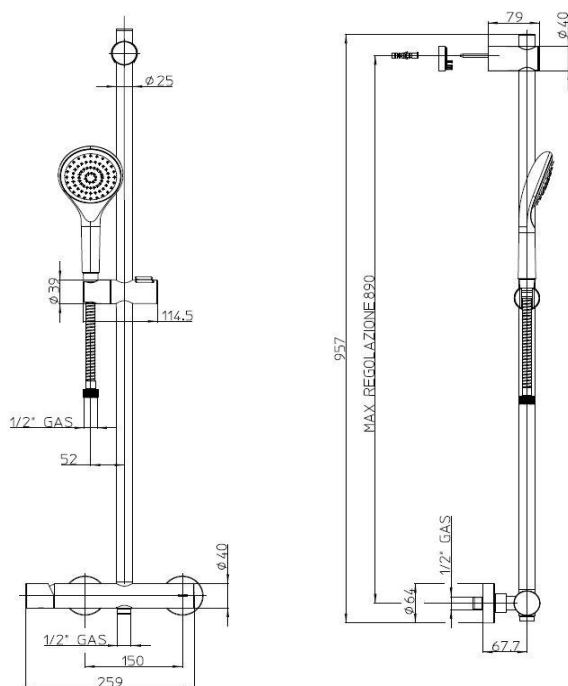

**Codice - Code:**

**DZ1005**

Cm 90 Ø 25 mm slide rail with single lever exposed mixer and adjustable upper wall bracket, handshower and DI brass hose 150 cm

**Descrizione - Description:**

Asta murale cm 90 Ø 25 mm con miscelatore monocomando esterno e supporto a muro superiore regolabile in altezza, doccia e flessibile ottone DA 150 cm

Cm 90 Ø 25 mm slide rail with single lever exposed mixer and adjustable upper wall bracket, handshower and DI brass hose 150 cm

Brausestange cm 90 Ø 25mm mit Einhebel Brausebatterie und verstellbarem oberem Wandhalter, Handbrause und 150 cm Doppelwicklung Schlauch aus Messing

Barre murale cm 90 Ø 25 mm avec mitigeur monocommande extérieur et support mural supérieur réglable, douchette et flexible en laiton double agrafage 150 cm

Barra deslizante cm 90 Ø 25 mm con mezclador monomando exterior y soporte superior regulable, mango ducha y flexible en latón doble grapado 150 cm

**Disegni - Drawings**

**Grafico di portata - Flow rate diagram**

	mixer	handshower
0	0,0	0,0
0,5	10,3	5,1
1	14,6	7,0
1,5	18,0	8,4
2	20,7	9,5
2,5	23,2	10,3
3	25,4	11,0
3,5	27,4	11,4
4	29,1	11,8
4,5	30,8	12,1
5	32,3	12,3
pressione bar	portata L/min	