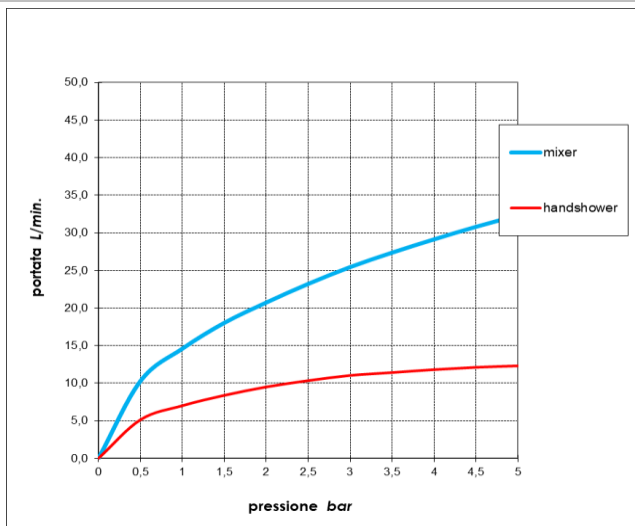

Barre murale cm 90 Ø 25 mm avec mitigeur monocommande extérieur et support mural supérieur réglable, douchette et flexible en laiton double agrafage 150 cm

Barra deslizante cm 90 Ø 25 mm con mezclador monomando exterior y soporte superior regulable, mango ducha y flexible en latón doble grapado 150 cm

Штанга настенная 90 см Ø 25 мм с Смеситель механический, верхнее настенное крепление регулируется по высоте, Ручная лейка, Шланг латунный дв.фальцевания 150 см

**Tecnologia - Technology:**

**Immagine Prodotto - Product Image**

**Disegni - Drawings**

**Grafico di portata - Flow rate diagram**

	mixer	handshower
0	0,0	0,0
0,5	10,3	5,1
1	14,6	7,0
1,5	18,0	8,4
2	20,7	9,5
2,5	23,2	10,3
3	25,4	11,0
3,5	27,4	11,4
4	29,1	11,8
4,5	30,8	12,1
5	32,3	12,3
pressione bar	portata L/min	

PORTATA **MINIMA**  
CONSIGLIATA / **minimum**  
suggested flow rate:  
**7 L/min**

Caratteristiche idrauliche - Hydraulic features

	Pressione Pressure	Portata Flow rate	Temperatura Temperature	Solo per miscelatori termostatici Only for thermostatic mixers	
min	1 bar	--	--	Blocco di sicurezza Safety lock	--
max	5 bar	--	<70°C	Temperatura acqua fredda Cold water temperature	--
consigliata recommended	2-3 bar	--	--	Temperatura acqua calda Hot water temperature	--