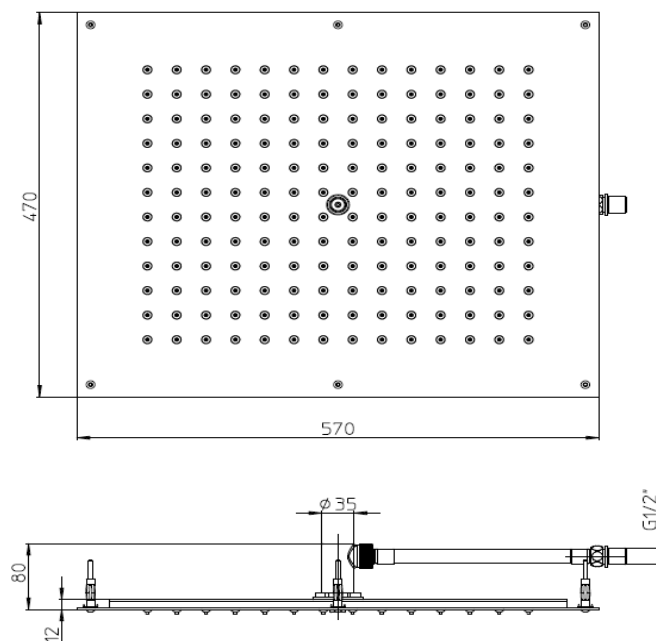

Codice - Code:

H38391
DREAM SHOWER HEAD 570X470

Descrizione - Description:

Soffione Dream 570x470 con flessibile di alimentazione acqua per installazione a controsoffitto

Dream-Shower head 570x470 with flexible hose for water connection for false ceiling installation

Kopfbrause Dream 570x470 mit Versorgungsschlauch. Montage an der Zwischendecke

Plafond de douche Dream 570x470 avec flexible pour l'alimentation d'eau. Installation à faux plafond

Rociador Dream 570x470 con tubo flexible de alimentación de agua. Instalación falso techo

Душевые лейки Dream 570x470 для установки в подвесной потолок, в комплекте с гибкой подводкой для подключения к водоснабжению

Tecnologia - Technology:

Immagine Prodotto - Product Image

Disegni - Drawings

Grafico di portata - Flow rate diagram

	rain
0	0,0
0,5	19,7
1	28,3
1,5	34,5
2	40,1
2,5	44,8
3	48,8
3,5	52,0
4	54,9
4,5	57,7
5	60,5
pressione bar	portata L/min

Caratteristiche idrauliche - Hydraulic features