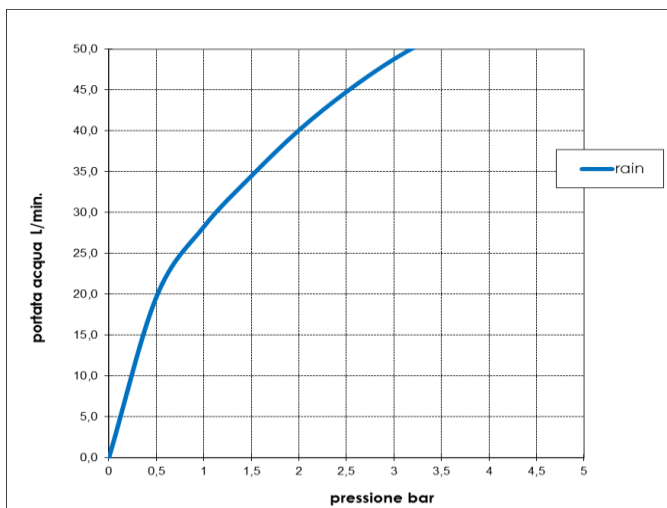

Codice - Code:

H38391
DREAM SHOWER HEAD 570X470

Descrizione - Description:

Soffione Dream 570x470 con flessibile di alimentazione acqua per installazione a controsoffitto

Dream-Shower head 570x470 with flexible hose for water connection for false ceiling installation

Kopfbrause Dream 570x470 mit Versorgungsschlauch. Montage an der Zwischendecke

Plafond de douche Dream 570x470 avec flexible pour l'alimentation d'eau. Installation à faux plafond

Rociador Dream 570x470 con tubo flexible de alimentación de agua. Instalación falso techo

Душевые лейки Dream 570x470 для установки в подвесной потолок, в комплекте с гибкой подводкой для подключения к водоснабжению

Tecnologia - Technology:

Immagine Prodotto - Product Image

Disegni - Drawings

Grafico di portata - Flow rate diagram

	rain
0	0,0
0,5	19,7
1	28,3
1,5	34,5
2	40,1
2,5	44,8
3	48,8
3,5	52,0
4	54,9
4,5	57,7
5	60,5
pressione bar	portata L/min

Caratteristiche idrauliche - Hydraulic features