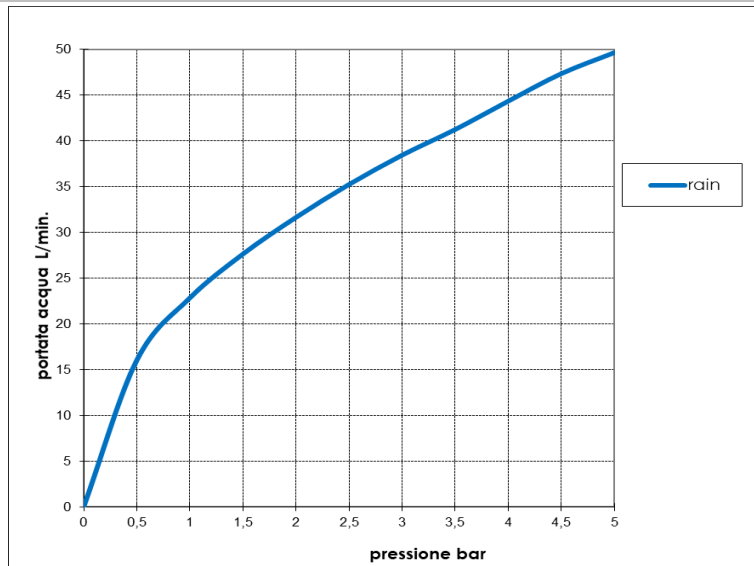

**Codice - Code:**

**H50700**  
**RETRO'-ARC Ø230 SHOWER**  
**HEAD WITH SHOWER ARM**

**Descrizione - Description:**

Soffione Retrò Ø230 mm in ottone con braccio doccia 1/2"MM  
 Ø230 mm Retrò brass shower head with shower arm 1/2"MM  
 Retrò Kopfbrause Ø230 mm aus Messing mit Wandarm 1/2" a.G./a.G.  
 Pomme de douche Retrò Ø230 mm en laiton avec bras mural 1/2"MM

**Tecnologia - Technology:**

Rociador Retrò Ø230 mm en latón con brazo mural 1/2"MM  
 Душевая лейка Retrò Ø230 mm с держателем 1/2"MM

**Immagine Prodotto - Product Image**

**Disegni - Drawings**

**Grafico di portata - Flow rate diagram**

	rain
0	0
0,5	16
1	22,8
1,5	27,6
2	31,6
2,5	35,2
3	38,4
3,5	41,2
4	44,3
4,5	47,3
5	49,6
pressione <b>bar</b>	portata <b>L/min</b>

**Caratteristiche idrauliche - Hydraulic features**

	Pressione Pressure	Portata Flow rate
min	1 bar	L/min
max	5 bar	L/min
Portata minima consigliata per buon funzionamento Recommended minimum flow-rate for optimal performance		L/min