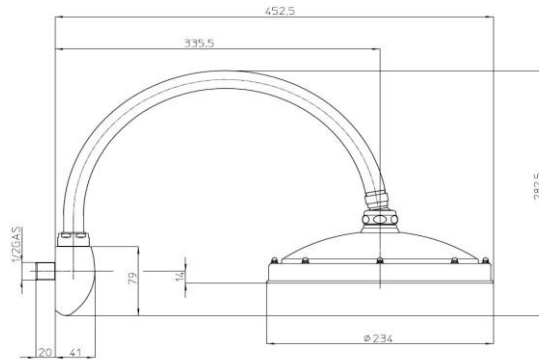

**Codice - Code:**

**H50700**  
**RETRO'-ARC Ø230 SHOWER**  
**HEAD WITH SHOWER ARM**

**Descrizione - Description:**

Soffione Retrò Ø230 mm in ottone con braccio doccia 1/2"MM  
 Ø230 mm Retrò brass shower head with shower arm 1/2"MM  
 Retrò Kopfbrause Ø230 mm aus Messing mit Wandarm 1/2" a.G./a.G.  
 Pomme de douche Retrò Ø230 mm en laiton avec bras mural 1/2"MM

**Tecnologia - Technology:**

Rociador Retrò Ø230 mm en latón con brazo mural 1/2"MM  
 Душевая лейка Retrò Ø230 mm с держателем 1/2"MM

**Immagine Prodotto - Product Image**

**Disegni - Drawings**

**Grafico di portata - Flow rate diagram**

	rain
0	0
0,5	16
1	22,8
1,5	27,6
2	31,6
2,5	35,2
3	38,4
3,5	41,2
4	44,3
4,5	47,3
5	49,6
pressione <b>bar</b>	portata <b>L/min</b>

**Caratteristiche idrauliche - Hydraulic features**

	Pressione Pressure	Portata Flow rate
min	1 bar	L/min
max	5 bar	L/min
Portata minima consigliata per buon funzionamento Recommended minimum flow-rate for optimal performance		L/min