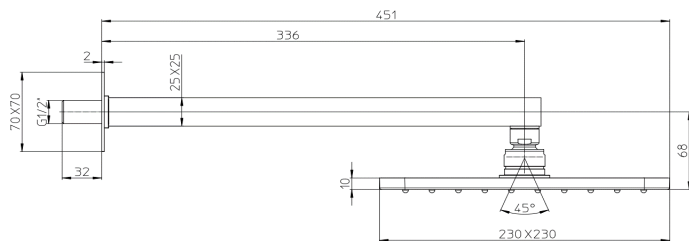

Codice - Code:

**H69597H**  
COSMO 230 x 230 mm SHOWER  
HEAD WITH SHOWER ARM

Descrizione - Description:

Soffione Cosmo 230 x 230 mm in acciaio inox con braccio doccia orizzontale 350 mm 1/2"MM  
230 x 230 mm Cosmo Stainless steel shower head with horizontal shower arm 350 mm 1/2"MM  
Cosmo Kopfbrause 230 x 230 mm aus Edelstahl mit horizontalem 350 mm 1/2" a.G./a.G. Duscharm  
Pomme de douche Cosmo 230 x 230 mm en acier inoxydable avec bras mural 350 mm 1/2"MM horizontal  
Rociador Cosmo 230 x 230 mm de acero inoxidable con brazo mural 350 mm 1/2"MM horizontal  
Душевая лейка Cosmo 230 x 230 mm из стали inox с держателем 350 mm 1/2"MM горизонтальным

Tecnologia - Technology:

Immagine Prodotto - Product Image

Disegni - Drawings

Grafico di portata - Flow rate diagram

	rain
0	0,0
0,5	7,8
1	10,1
1,5	11,4
2	11,8
2,5	12,1
3	12,3
3,5	12,4
4	12,4
4,5	12,3
5	12,3
pressione <b>bar</b>	portata <b>L/min</b>

Caratteristiche idrauliche - Hydraulic features

	Pressione Pressure	Portata Flow rate
min	1 bar	<b>10 L/min</b>
max	5 bar	<b>12 L/min</b>
Portata minima consigliata per buon funzionamento Recommended minimum flow-rate for optimal performance		<b>7 L/min</b>

**Wall rosette:** Stainless steel

**Showerhead I00597:** Body and upper plate in stainless steel AISI304, silicone diffuser, brass connection