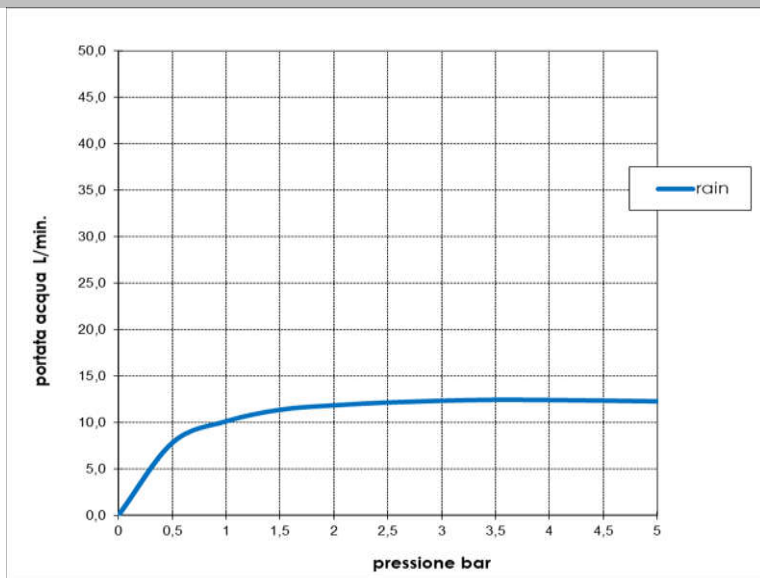

Codice - Code:

**H69597H**  
COSMO 230 x 230 mm SHOWER  
HEAD WITH SHOWER ARM

Descrizione - Description:

Soffione Cosmo 230 x 230 mm in acciaio inox con braccio doccia orizzontale 350 mm 1/2"MM  
230 x 230 mm Cosmo Stainless steel shower head with horizontal shower arm 350 mm 1/2"MM  
Cosmo Kopfbrause 230 x 230 mm aus Edelstahl mit horizontalem 350 mm 1/2" a.G./a.G. Duscharm  
Pomme de douche Cosmo 230 x 230 mm en acier inoxydable avec bras mural 350 mm 1/2"MM horizontal  
Rociador Cosmo 230 x 230 mm de acero inoxidable con brazo mural 350 mm 1/2"MM horizontal  
Душевая лейка Cosmo 230 x 230 mm из стали inox с держателем 350 mm 1/2"MM горизонтальным

Tecnologia - Technology:

Immagine Prodotto - Product Image

Disegni - Drawings

Grafico di portata - Flow rate diagram

	rain
0	0,0
0,5	7,8
1	10,1
1,5	11,4
2	11,8
2,5	12,1
3	12,3
3,5	12,4
4	12,4
4,5	12,3
5	12,3
pressione <b>bar</b>	portata <b>L/min</b>

Caratteristiche idrauliche - Hydraulic features

	Pressione Pressure	Portata Flow rate
min	1 bar	<b>10 L/min</b>
max	5 bar	<b>12 L/min</b>
Portata minima consigliata per buon funzionamento Recommended minimum flow-rate for optimal performance		<b>7 L/min</b>