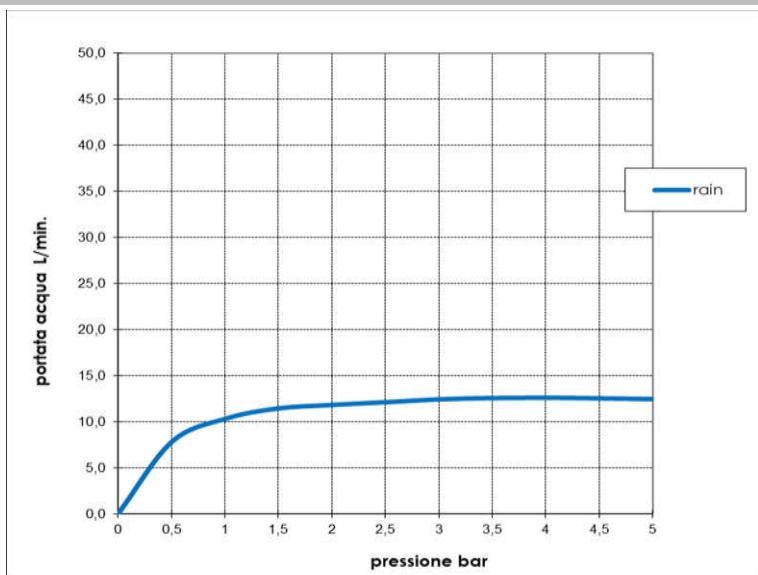

Codice - Code:

H69598H
COSMO 280 x 280 mm SHOWER
HEAD WITH SHOWER ARM

Descrizione - Description:

Soffione Cosmo 280 x 280 mm in acciaio inox con braccio doccia orizzontale 350 mm 1/2"MM
 280 x 280 mm Cosmo Stainless steel shower head with horizontal shower arm 350 mm 1/2"MM
 Cosmo Kopfbrause 280 x 280 mm aus Edelstahl mit horizontalem 350 mm 1/2" a.G./a.G. Duscharm
 Pomme de douche Cosmo 280 x 280 mm en acier inoxydable avec bras mural 350 mm 1/2"MM horizontal
 Rociador Cosmo 280 x 280 mm de acero inoxidable con brazo mural 350 mm 1/2"MM horizontal
 Душевая лейка Cosmo 280 x 280 mm из стали inox с держателем 350 mm 1/2"MM горизонтальным

Tecnologia - Technology:

Immagine Prodotto - Product Image

Disegni - Drawings

Grafico di portata - Flow rate diagram

	rain
0	0,0
0,5	7,8
1	10,3
1,5	11,5
2	11,9
2,5	12,2
3	12,5
3,5	12,6
4	12,6
4,5	12,6
5	12,5
pressione bar	portata L/min

Caratteristiche idrauliche - Hydraulic features

	Pressione Pressure	Portata Flow rate
min	1 bar	10 L/min
max	5 bar	12,5 L/min
Portata minima consigliata per buon funzionamento Recommended minimum flow-rate for optimal performance		7 L/min