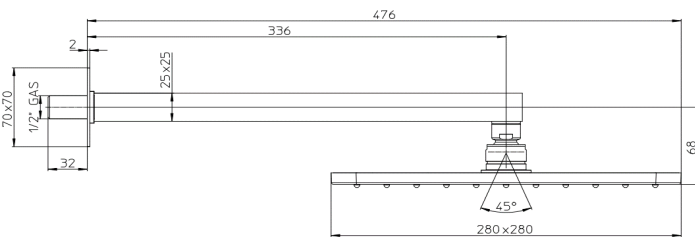

Codice - Code:

H69598H
COSMO 280 x 280 mm SHOWER
HEAD WITH SHOWER ARM

Descrizione - Description:

Soffione Cosmo 280 x 280 mm in acciaio inox con braccio doccia orizzontale 350 mm 1/2"MM
 280 x 280 mm Cosmo Stainless steel shower head with horizontal shower arm 350 mm 1/2"MM
 Cosmo Kopfbrause 280 x 280 mm aus Edelstahl mit horizontalem 350 mm 1/2" a.G./a.G. Duscharm
 Pomme de douche Cosmo 280 x 280 mm en acier inoxydable avec bras mural 350 mm 1/2"MM horizontal
 Rociador Cosmo 280 x 280 mm de acero inoxidable con brazo mural 350 mm 1/2"MM horizontal
 Душевая лейка Cosmo 280 x 280 mm из стали inox с держателем 350 mm 1/2"MM горизонтальным

Tecnologia - Technology:

Immagine Prodotto - Product Image

Disegni - Drawings

Grafico di portata - Flow rate diagram

	rain
0	0,0
0,5	7,8
1	10,3
1,5	11,5
2	11,9
2,5	12,2
3	12,5
3,5	12,6
4	12,6
4,5	12,6
5	12,5
pressione bar	portata L/min

Caratteristiche idrauliche - Hydraulic features

	Pressione Pressure	Portata Flow rate
min	1 bar	10 L/min
max	5 bar	12,5 L/min
Portata minima consigliata per buon funzionamento Recommended minimum flow-rate for optimal performance		7 L/min

Showerhead I00598: Body and upper plate in stainless steel AISI304, silicone diffuser, brass connection

Certificazioni - Certifications

Showerhead I00598:

Conformità' - Conformity

EN 1112; Chrome plating - EN 248