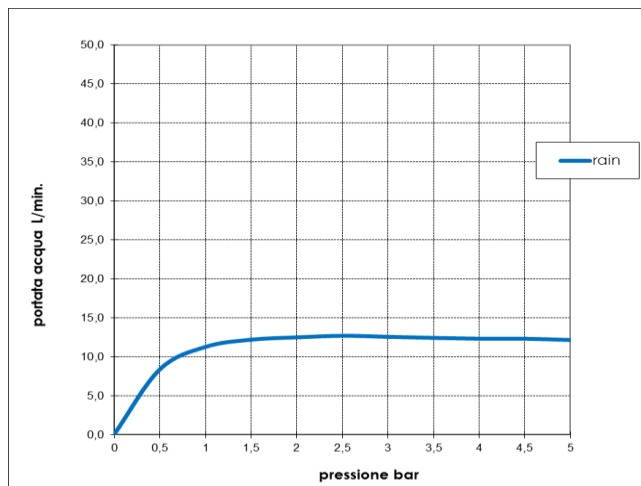

Codice - Code:

H70430H

APICE showerhead Ø280 with 90° shower arm

Descrizione - Description:

Set soffione APICE Ø280 mm e braccio doccia ad angolo in ottone Ø21x350mm 1/2" MM.

APICE showerhead Ø280 mm with 90° brass shower arm Ø21x350mm 1/2" MM

Brauseset bestehend aus APICE Kopfbrause Ø280 mm und Eckwandarm aus Messing Ø21x350mm 1/2" aG x 1/2" aG

Tecnologia - Technology:

Ensemble douche composé par pomme douche APICE Ø280 mm et bras douche à angle en laiton Ø21x350 mm connexions 1/2"M x 1/2"M

Disegni - Drawings

Grafico di portata - Flow rate diagram

	rain
0	0,0
0,5	8,4
1	11,3
1,5	12,2
2	12,5
2,5	12,7
3	12,6
3,5	12,4
4	12,3
4,5	12,3
5	12,2
pressione bar	portata L/min

Caratteristiche idrauliche - Hydraulic features

	Pressione Pressure	Portata Flow rate
min	1 bar	11,3 L/min
max	5 bar	12,2 L/min
Portata minima consigliata per buon funzionamento <i>Recommended minimum flow-rate for optimal performance</i>		9 L/min

Solo per miscelatori termostatici Only for thermostatic mixers	
Blocco di sicurezza Safety lock	--
Temperatura acqua fredda Cold water temperature	--
Temperatura acqua calda Hot water temperature	--