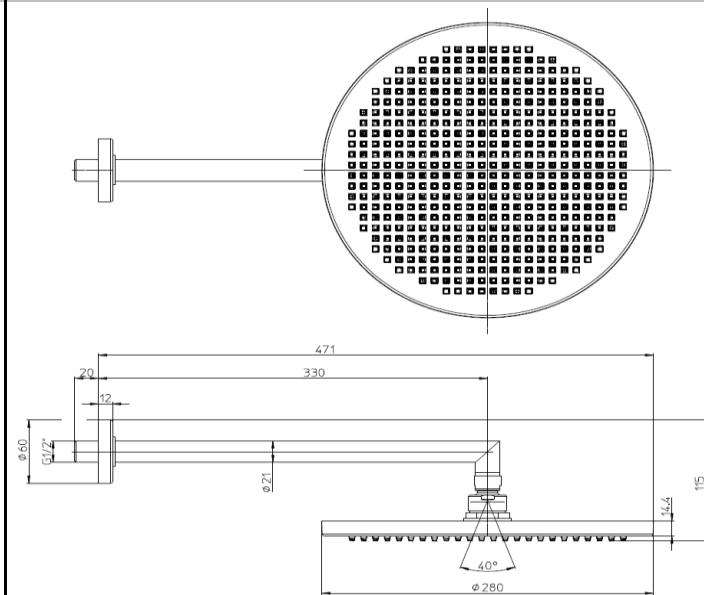

Codice - Code:

H70430H

APICE showerhead Ø280 with 90° shower arm

Descrizione - Description:

Set soffione APICE Ø280 mm e braccio doccia ad angolo in ottone Ø21x350mm 1/2" MM.

APICE showerhead Ø280 mm with 90° brass shower arm Ø21x350mm 1/2" MM

Brauseset bestehend aus APICE Kopfbrause Ø280 mm und Eckwandarm aus Messing Ø21x350mm 1/2" aG x 1/2" aG

Tecnologia - Technology:

Ensemble douche composé par pomme douche APICE Ø280 mm et bras douche à angle en laiton Ø21x350 mm connexions 1/2"M x 1/2"M

Kit rociador APICE Ø280 mm y brazo ducha con ángulo en latón 90° Ø21x350 mm 1/2" MM.

Комплект: верхний душ APICE Ø280 мм и угловой кронштейн из латуни Ø21x350 мм 1/2" MM

Immagine Prodotto - Product Image

Disegni - Drawings

Grafico di portata - Flow rate diagram

	rain
0	0,0
0,5	8,4
1	11,3
1,5	12,2
2	12,5
2,5	12,7
3	12,6
3,5	12,4
4	12,3
4,5	12,3
5	12,2
pressione bar	portata L/min

Caratteristiche idrauliche - Hydraulic features