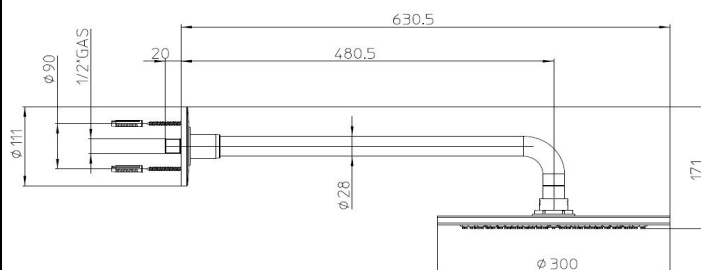

Codice - Code:

H75362J
DREAM-OKI Ø300 mm SHOWER HEAD WITH SHOWER ARM

Descrizione - Description:

Soffione Dream-Okì Ø300 mm in ottone con braccio doccia orizzontale 500 mm 1/2"MM
 Ø300 mm Dream-Okì brass shower head with 500 mm horizontal shower arm 1/2"MM
 Dream-Okì Kopfbrause Ø300 mm aus Messing mit horizontalem 500 mm 1/2" a.G./a.G. Duscharm
 Pomme de douche Dream-Okì Ø300 mm en laiton avec bras mural 500 mm 1/2"MM horizontal
 Rociador Dream-Okì Ø300 mm en en latón con brazo mural 500 mm 1/2"MM horizontal
 Душевая лейка Dream-Okì Ø300 mm из латуни с держателем 500 mm 1/2"MM горизонтальным

Tecnologia - Technology:

Immagine Prodotto - Product Image

Disegni - Drawings

Grafico di portata - Flow rate diagram

Caratteristiche idrauliche - Hydraulic features

	Pressione Pressure	Portata Flow rate
min	1 bar	L/min
max	5 bar	L/min
Portata minima consigliata per buon funzionamento Recommended minimum flow-rate for optimal performance		L/min

Solo per miscelatori termostatici Only for thermostatic mixers	
Blocco di sicurezza Safety lock	--
Temperatura acqua fredda Cold water temperature	--
Temperatura acqua calda Hot water temperature	--

Materiali - Materials

Braccio H75000J: Ottone
Rosone: Ottone
Soffione I00362: Corpo in acciaio inox e ugelli in silicone
Shower arm H75000J: Brass;
Wall rosette: Brass
Showerhead I00362: Stainless steel body and silicone nozzles