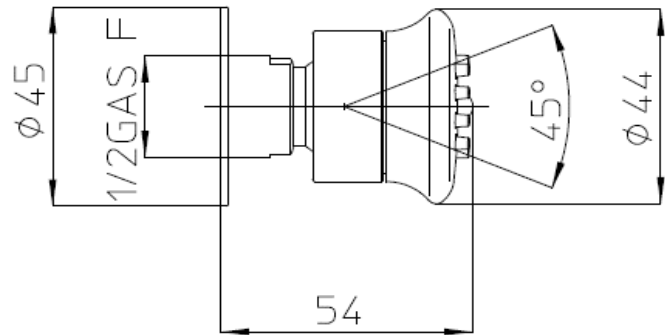

**Codice - Code:**

**I00139**  
ONDA-GOM orientable body spray

**Descrizione - Description:**

Soffione laterale orientabile getto pioggia/nebulizzato autopulente in ottone  
Brass body spray orientable shower, rain/mist function - Easy-Clean spray pattern  
Schwenkbare Seitenbrause aus Messing mit selbstreinigende Regen/Nebel Strahl  
Body jet latéral orientable de laiton jet pluie/nébulisé, autonettoyant  
Ducha lateral latón con rótula orientable, chorro lluvia/pulverizado autolimpiante  
Форсунка боковая поворотная, струя «морсящий дождь» самоочищающаяся из латуни

**Tecnologia - Technology:**

**Immagine Prodotto - Product Image**

**Disegni - Drawings**

**Grafico di portata - Flow rate diagram**

	pioggia
0	0,0
0,5	2,1
1	3,0
1,5	3,7
2	4,4
2,5	5,1
3	5,7
3,5	6,2
4	6,8
4,5	7,4
5	7,8
pressione <b>bar</b>	portata <b>L/min</b>