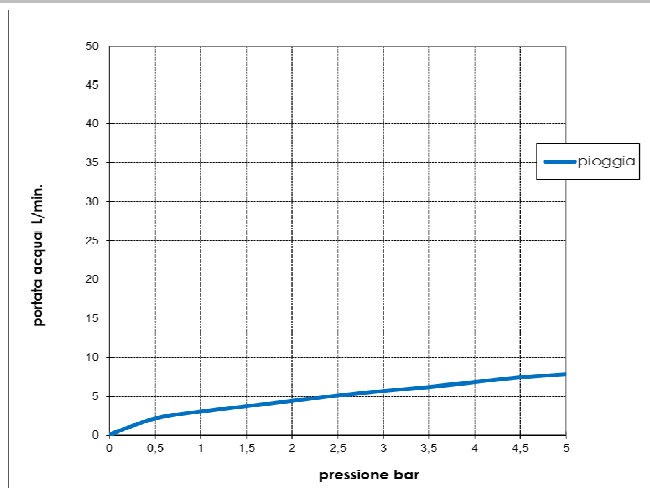

**Codice - Code:**

**I00139**  
ONDA-GOM orientable body spray

**Descrizione - Description:**

Soffione laterale orientabile getto pioggia/nebulizzato autopulente in ottone  
Brass body spray orientable shower, rain/mist function - Easy-Clean spray pattern  
Schwenkbare Seitenbrause aus Messing mit selbstreinigende Regen/Nebel Strahl  
Body jet latéral orientable de laiton jet pluie/nébulisé, autonettoyant  
Ducha lateral latón con rótula orientable, chorro lluvia/pulverizado autolimpiante  
Форсунка боковая поворотная, струя «морсящий дождь» самоочищающаяся из латуни

**Tecnologia - Technology:**

**Immagine Prodotto - Product Image**

**Disegni - Drawings**

**Grafico di portata - Flow rate diagram**

	pioggia
0	0,0
0,5	2,1
1	3,0
1,5	3,7
2	4,4
2,5	5,1
3	5,7
3,5	6,2
4	6,8
4,5	7,4
5	7,8
pressione <b>bar</b>	portata <b>L/min</b>

**Caratteristiche idrauliche - Hydraulic features**

	Pressione Pressure	Portata Flow rate
min	1 bar	3 L/min
max	5 bar	8 L/min
Portata minima consigliata per buon funzionamento Recommended minimum flow-rate for optimal performance		2,5 L/min