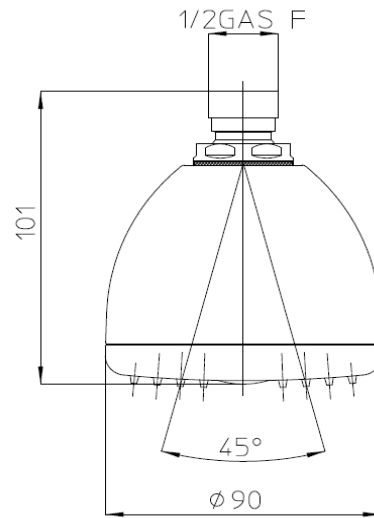

Codice - Code:

I00323
OVO-RAIN shower head

Descrizione - Description:

Soffione Ovo-Rain autopulente con snodo 1/2" F
 Ovo-Rain shower head with 1/2" F swivel ball - Easy-Clean
 Kopfbrause Ovo-Rain 1/2" F mit selbstreinigendem Regenstrahl
 Douche de tête Ovo-Rain jet pluie autonettoyant 1/2" F
 Rociador Ovo-Rain difusor lluvia autolimpiante 1/2" H
 Душевая лейка Ovo-Rain самоочищающаяся на шарнире 1/2" F

Tecnologia - Technology:

Immagine Prodotto - Product Image

Disegni - Drawings

Grafico di portata - Flow rate diagram

	rain
0	0
0,5	4,33
1	5,92
1,5	7,22
2	8,25
2,5	9,25
3	9,38
3,5	9,76
4	9,99
4,5	10,2
5	10,2
pressione bar	portata L/min

Caratteristiche idrauliche - Hydraulic features

	Pressione Pressure	Portata Flow rate
min	1 bar	6 L/min
max	5 bar	10 L/min
Portata minima consigliata per buon funzionamento Recommended minimum flow-rate for optimal performance		5 L/min

Soffione: Corpo in plastica e diffusore in silicone, connessione in ottone

Shower: Plastic body and silicone diffuser, brass connection

Certificazioni - Certifications

Conformità' - Conformity

Chrome plating - EN 248;