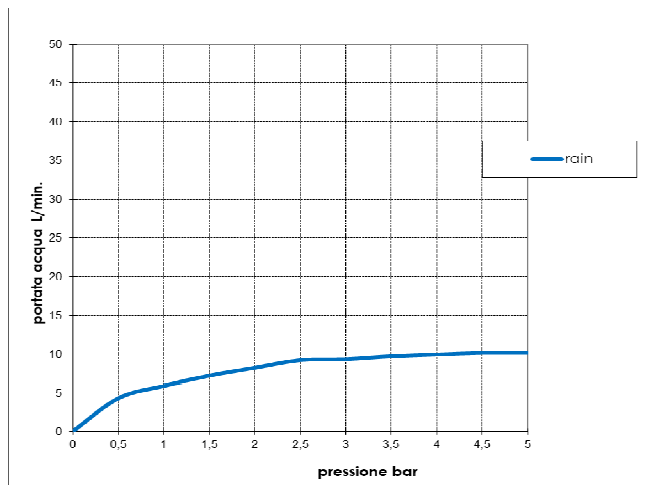

Codice - Code:

I00323
OVO-RAIN shower head

Descrizione - Description:

Soffione Ovo-Rain autopulente con snodo 1/2" F
 Ovo-Rain shower head with 1/2" F swivel ball - Easy-Clean
 Kopfbrause Ovo-Rain 1/2" F mit selbstreinigendem Regenstrahl
 Douche de tête Ovo-Rain jet pluie autonettoyant 1/2" F
 Rociador Ovo-Rain difusor lluvia autolimpiante 1/2" H
 Душевая лейка Ovo-Rain самоочищающаяся на шарнире 1/2" F

Tecnologia - Technology:

Immagine Prodotto - Product Image

Disegni - Drawings

Grafico di portata - Flow rate diagram

	rain
0	0
0,5	4,33
1	5,92
1,5	7,22
2	8,25
2,5	9,25
3	9,38
3,5	9,76
4	9,99
4,5	10,2
5	10,2
pressione bar	portata L/min

Caratteristiche idrauliche - Hydraulic features

	Pressione Pressure	Portata Flow rate
min	1 bar	6 L/min
max	5 bar	10 L/min
Portata minima consigliata per buon funzionamento Recommended minimum flow-rate for optimal performance		5 L/min