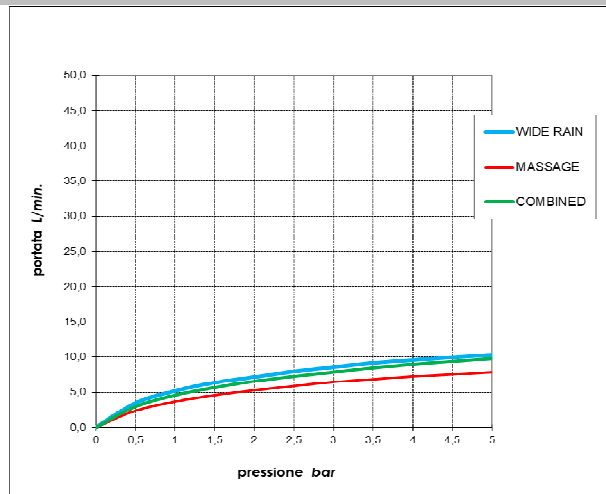

Pomme de douche CYLINDRICO/3 Ø75, 3 jets
Rociadore CYLINDRICO/3 Ø75, 3 lluvia
Душевые лейки CYLINDRICO/3 Ø75, 3 струи

Immagine Prodotto - Product Image

Disegni - Drawings

Grafico di portata - Flow rate diagram

| | WIDERAIN | MASSAGE | COMBINED |
|---------------|---------------|---------|----------|
| 0 | 0,0 | 0,0 | 0,0 |
| 0,5 | 3,5 | 2,4 | 3,0 |
| 1 | 5,2 | 3,7 | 4,6 |
| 1,5 | 6,4 | 4,6 | 5,7 |
| 2 | 7,2 | 5,3 | 6,6 |
| 2,5 | 8,0 | 5,9 | 7,3 |
| 3 | 8,6 | 6,5 | 7,9 |
| 3,5 | 9,2 | 6,9 | 8,5 |
| 4 | 9,6 | 7,3 | 9,0 |
| 4,5 | 10,0 | 7,6 | 9,4 |
| 5 | 10,3 | 7,9 | 9,8 |
| pressione bar | portata L/min | | |

Caratteristiche idrauliche - Hydraulic features

| | Pressione Pressure | Portata Flow rate |
|--|-----------------------|----------------------|
| min | 1 bar | 3 L/min |
| max | 5 bar | 10 L/min |
| Portata minima consigliata per buon funzionamento Recommended minimum flow-rate for optimal performance | | 5 L/min |