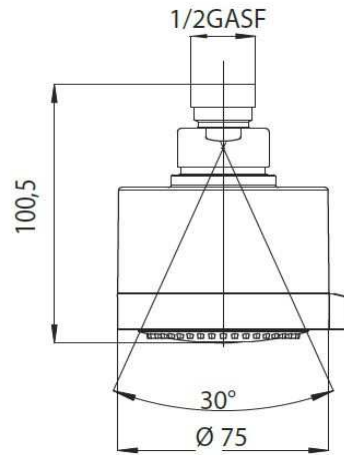

Codice - Code:

I00350
CYLINDRICO/3 Ø75 shower heads

Descrizione - Description:

Soffione CYLINDRICO/3 Ø75, 3 getti
CYLINDRICO/3 Ø75 shower head, 3 sprays
Kopfbrausen CYLINDRICO/3 Ø75, 3 sprays

Tecnologia - Technology:

Pomme de douche CYLINDRICO/3 Ø75, 3 jets
Rociadore CYLINDRICO/3 Ø75, 3 lluvia
Душевые лейки CYLINDRICO/3 Ø75, 3 струи

Immagine Prodotto - Product Image

Disegni - Drawings

Grafico di portata - Flow rate diagram

| | WIDERAIN | MASSAGE | COMBINED |
|---------------|---------------|---------|----------|
| 0 | 0,0 | 0,0 | 0,0 |
| 0,5 | 3,5 | 2,4 | 3,0 |
| 1 | 5,2 | 3,7 | 4,6 |
| 1,5 | 6,4 | 4,6 | 5,7 |
| 2 | 7,2 | 5,3 | 6,6 |
| 2,5 | 8,0 | 5,9 | 7,3 |
| 3 | 8,6 | 6,5 | 7,9 |
| 3,5 | 9,2 | 6,9 | 8,5 |
| 4 | 9,6 | 7,3 | 9,0 |
| 4,5 | 10,0 | 7,6 | 9,4 |
| 5 | 10,3 | 7,9 | 9,8 |
| pressione bar | portata L/min | | |

Caratteristiche idrauliche - Hydraulic features

| | Pressione Pressure | Portata Flow rate |
|--|-----------------------|----------------------|
| min | 1 bar | 3 L/min |
| max | 5 bar | 10 L/min |
| Portata minima consigliata per buon funzionamento Recommended minimum flow-rate for optimal performance | | 5 L/min |