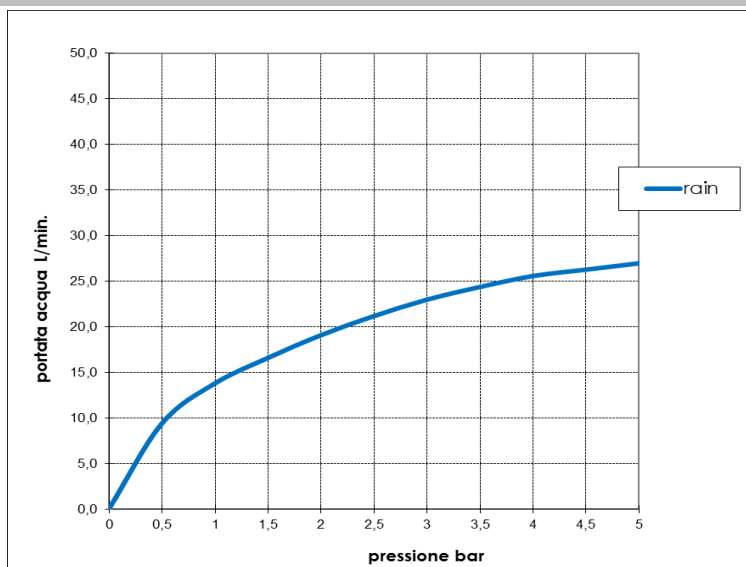

Disegni - Drawings

Grafico di portata - Flow rate diagram

| | rain |
|----------------------|----------------------|
| 0 | 0,0 |
| 0,5 | 9,4 |
| 1 | 13,8 |
| 1,5 | 16,6 |
| 2 | 19,1 |
| 2,5 | 21,2 |
| 3 | 23,0 |
| 3,5 | 24,4 |
| 4 | 25,6 |
| 4,5 | 26,3 |
| 5 | 27,0 |
| pressione bar | portata L/min |

Caratteristiche idrauliche - Hydraulic features

| | Pressione Pressure | Portata Flow rate | Solo per miscelatori termostatici Only for thermostatic mixers | |
|--|-----------------------|----------------------|---|----|
| min | 1 bar | 13,8 L/min | Blocco di sicurezza Safety lock | -- |
| max | 5 bar | 27 L/min | Temperatura acqua fredda Cold water temperature | -- |
| Portata minima consigliata per buon funzionamento <i>Recommended minimum flow-rate for optimal performace</i> | | 5 L/min | Temperatura acqua calda Hot water temperature | -- |