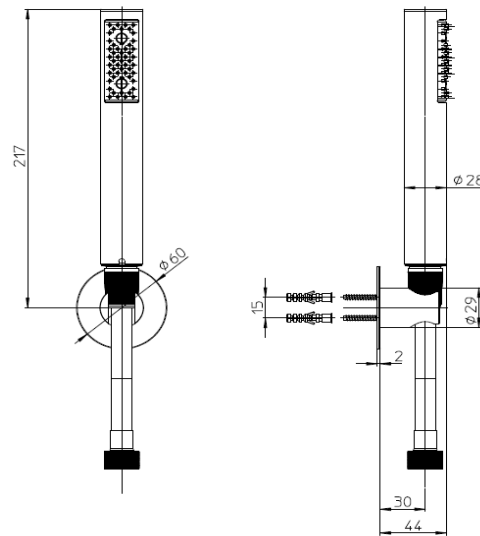

Conjunto de ducha ZEN Inox con soporte en acero inoxidable y flexible Cromolux 150 cm con conexiones en acero inoxidable

Душ ZEN Inox с фиксированным кронштейном из нержавеющей стали и гибким шлангом Cromolux длиной 150 см Переходник inox

Tecnologia - Technology:

Immagine Prodotto - Product Image

Disegni - Drawings

Grafico di portata - Flow rate diagram

| | rain |
|---------------|---------------|
| 0 | 0,0 |
| 0,5 | 9,4 |
| 1 | 13,8 |
| 1,5 | 16,6 |
| 2 | 19,1 |
| 2,5 | 21,2 |
| 3 | 23,0 |
| 3,5 | 24,4 |
| 4 | 25,6 |
| 4,5 | 26,3 |
| 5 | 27,0 |
| pressione bar | portata L/min |

Caratteristiche idrauliche - Hydraulic features

| | Pressione Pressure | Portata Flow rate |
|--|-----------------------|----------------------|
| min | 1 bar | 13,8 L/min |
| max | 5 bar | 27 L/min |
| Portata minima consigliata per buon funzionamento Recommended minimum flow-rate for optimal performance | | 5 L/min |