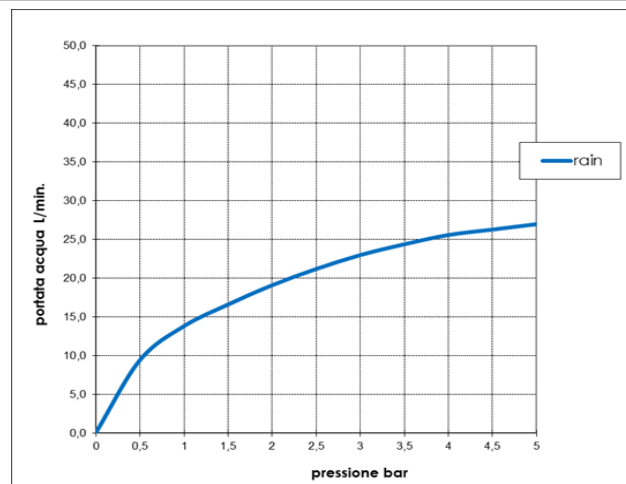

Tecnologia - Technology:

Immagine Prodotto - Product Image

Disegni - Drawings

Grafico di portata - Flow rate diagram

| | rain |
|---------------|---------------|
| 0 | 0,0 |
| 0,5 | 9,4 |
| 1 | 13,8 |
| 1,5 | 16,6 |
| 2 | 19,1 |
| 2,5 | 21,2 |
| 3 | 23,0 |
| 3,5 | 24,4 |
| 4 | 25,6 |
| 4,5 | 26,3 |
| 5 | 27,0 |
| pressione bar | portata L/min |

Caratteristiche idrauliche - Hydraulic features

| | Pressione Pressure | Portata Flow rate |
|--|-----------------------|----------------------|
| min | 1 bar | 13,8 L/min |
| max | 5 bar | 27 L/min |
| Portata minima consigliata per buon funzionamento Recommended minimum flow-rate for optimal performance | | 5 L/min |