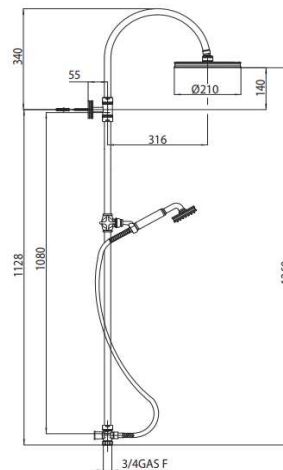

Shower Set including :

Shower Pipe Ø 20 mm - Shower head Liberty-Gom Ø 210 mm - Liberty-Gom Handshower w/orientable bracket - Double interlock brass hose A03045 150 cm 1/2" FF - 2 way diverter valve 1/2" M x 3/4" M x 3/4" F

Tecnologia - Technology:

Duschset bestehend aus:

Duschsäule aus Messing Ø 20 mm mit Umsteller 1/2" M x 3/4" M x 3/4" F - Kopfbrause Liberty-Gom Ø 210 mm - Liberty-Gom Handbrause mit schwenkbarem Brausehalter - Doppelwicklung Brauseschlauch A03045 150 cm 1/2" FF

Immagine Prodotto - Product Image

Disegni - Drawings

Grafico di portata - Flow rate diagram

	SHWRHD	HDSHWR
0	0,0	0,0
0,5	9,5	9,9
1	13,5	14,2
1,5	16,5	17,7
2	19,0	20,7
2,5	21,0	23,3
3	22,7	25,6
3,5	24,3	28,0
4	25,7	30,1
4,5	27,1	32,2
5	28,4	34,1

pressione bar portata L/min

Caratteristiche idrauliche - Hydraulic features

	Pressione Pressure	Portata Flow rate
min	1 bar	14 L/min
max	5 bar	34 L/min
Portata minima consigliata per buon funzionamento Recommended minimum flow-rate for optimal performance		9 L/min