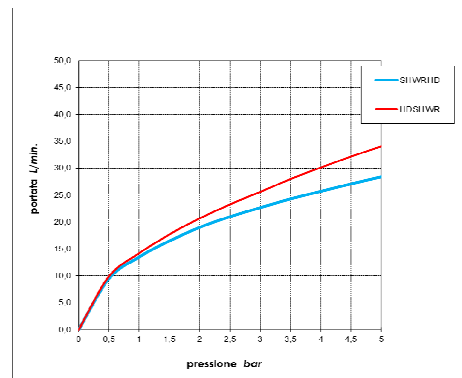

Immagine Prodotto - Product Image

Disegni - Drawings

Grafico di portata - Flow rate diagram

	SHWRHD	HDSHWR
0	0,0	0,0
0,5	9,5	9,9
1	13,5	14,2
1,5	16,5	17,7
2	19,0	20,7
2,5	21,0	23,3
3	22,7	25,6
3,5	24,3	28,0
4	25,7	30,1
4,5	27,1	32,2
5	28,4	34,1

pressione bar portata L/min

Caratteristiche idrauliche - Hydraulic features

	Pressione Pressure	Portata Flow rate
min	1 bar	14 L/min
max	5 bar	34 L/min
Portata minima consigliata per buon funzionamento Recommended minimum flow-rate for optimal performance		9 L/min