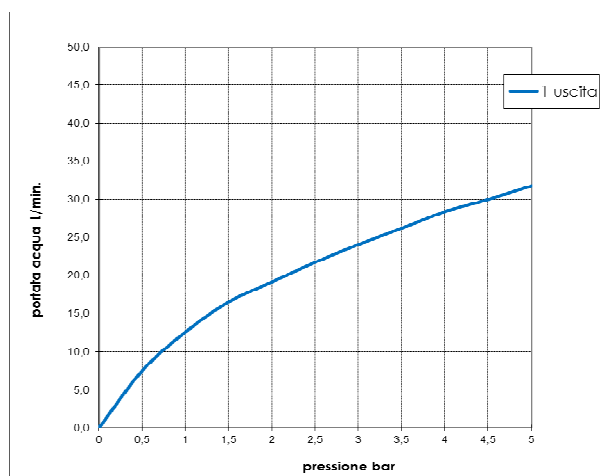

**Disegni - Drawings**

Grafico di portata - Flow rate diagram

	1 uscita
0	0,0
0,5	7,5
1	12,6
1,5	16,6
2	19,2
2,5	21,8
3	24,1
3,5	26,2
4	28,4
4,5	30,0
5	31,8
pressione <b>bar</b>	portata <b>L/min</b>

Caratteristiche idrauliche - Hydraulic features

	Pressione Pressure	Portata Flow rate
min	1 bar	12,6 L/min
max	5 bar	31,8 L/min
Portata minima consigliata per buon funzionamento <i>Recommended minimum flow-rate for optimal performance</i>		21,8 L/min