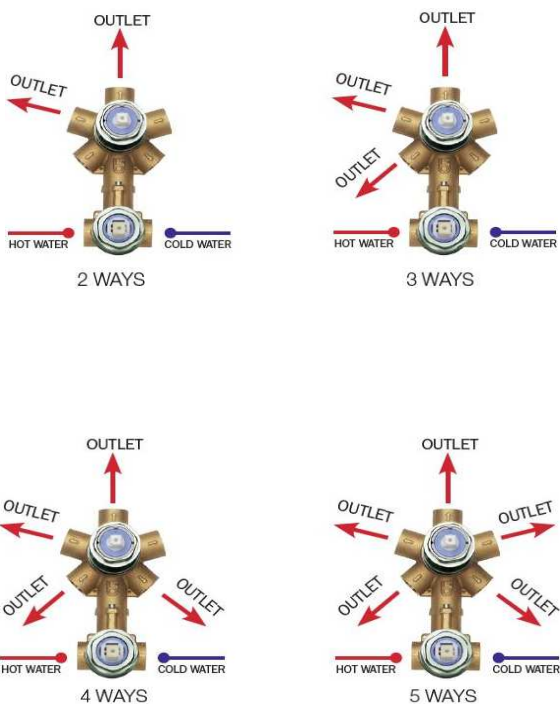

**Codice - Code:**

**Z00130**  
Universal Single Lever MIXERS

**Descrizione - Description:**

Parti incasso miscelatore monocomando universale con deviatore 2-5 vie, attacchi da 1/2", completo di kit di configurazione per 2/3/4/5 vie (camme di settaggio e tappi)

Concealed parts for universal single lever mixer with 2-5 ways diverter, 1/2" connections, complete with setting set for 2/3/4/5 outlet ways (setting cams and caps)

**Tecnologia - Technology:**

Unterputz-Einbaukörper für Einhebel Brausebatterie 2 bis 5-Wege einstellbar - Umsteller, 1/2" Anschlüsse und 2/3/4/5-Wege Einstellungsset (Einstellungsnocken und Verschlüsse)

Parties à encastrer pour mitigeur mécanique universel avec inverseur 2-5 voies, connexions 1/2" et ensemble de configuration pour 2/3/4/5 voies (cames et bouchons)

Partes empotradas para mezclador monomando universal con desviador 2-5 vías, conexiones 1/2" y set de configuración para 2/3/4/5 vías (levas de configuración y tapas)

Встроенная часть однорычажного универсального смесителя с дивертером на 2-5 выхода, подключение 1/2", набор для настройки на 1/2/3/4 выхода ( кулачковый механизм и заглушки)

**Immagine Prodotto - Product Image**