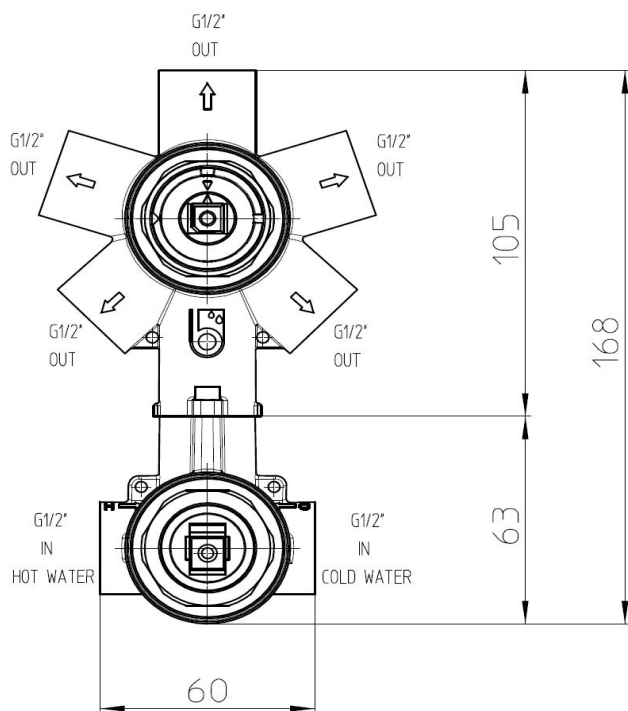

**Disegni - Drawings**

Grafico di portata - Flow rate diagram

	1 uscita
0	0,0
0,5	7,5
1	12,6
1,5	16,6
2	19,2
2,5	21,8
3	24,1
3,5	26,2
4	28,4
4,5	30,0
5	31,8
pressione <b>bar</b>	portata <b>L/min</b>

Caratteristiche idrauliche - Hydraulic features