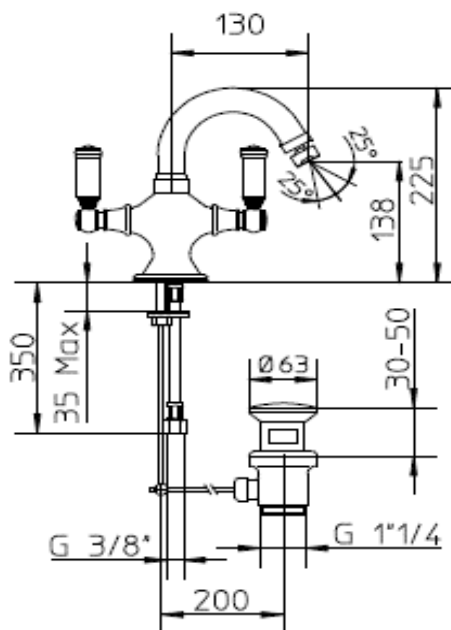

Codice - Code:

Z001401

Single hole bidet mixer LIBERTY

Descrizione - Description:

Monoforo bidet con bocca girevole e scarico 1"1/4

Single hole bidet mixer with 1"1/4 pop-up waste

1-Loch Bidetarmatur mit Ablaufgarnitur 1"1/4

Mélangeur de bidet avec vidage 1"1/4

Monobloc bidé con caño giratorio y desagüe 1"1/4

Смеситель для биде с поворотным изливом и заглушкой 1"1/4

Tecnologia - Technology:

Immagine Prodotto - Product Image

Disegni - Drawings

Grafico di portata - Flow rate diagram

pressione bar	portata L/min
0	0,0
0,5	4,8
1	7,0
1,5	8,6
2	10,0
2,5	11,2
3	12,3
3,5	13,4
4	14,3
4,5	15,1
5	16,0

Caratteristiche idrauliche - Hydraulic features

	Pressione Pressure	Portata Flow rate	Solo per miscelatori termostatici Only for thermostatic mixers	
min	1 bar	7 L/min	Blocco di sicurezza Safety lock	--
max	5 bar	16 L/min	Temperatura acqua fredda Cold water temperature	--
Portata minima consigliata per buon funzionamento <i>Recommended minimum flow-rate for optimal performace</i>		5 L/min	Temperatura acqua calda Hot water temperature	--

Materiali - Materials

Corpo rubinetto: Ottone

Mixer body: Brass

Certificazioni - Certifications

Conformità' - Conformity