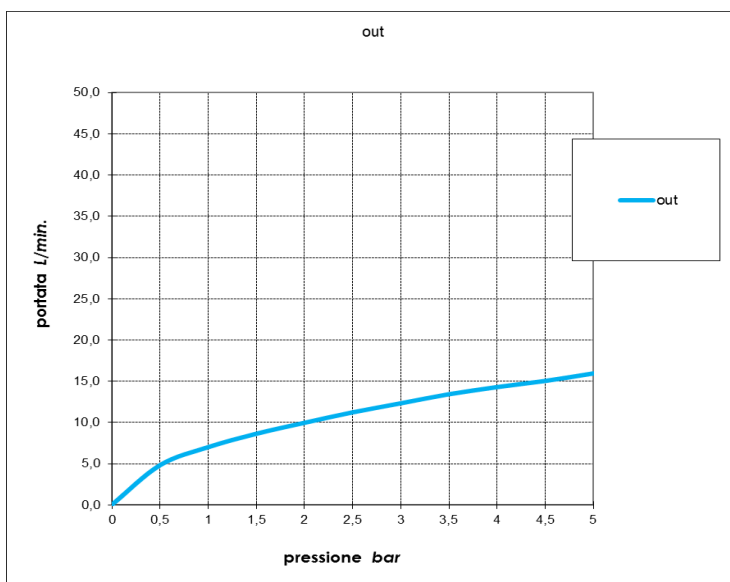

Codice - Code:

Z001401

Single hole bidet mixer LIBERTY

Descrizione - Description:

Monoforo bidet con bocca girevole e scarico 1"1/4

Single hole bidet mixer with 1"1/4 pop-up waste

1-Loch Bidetarmatur mit Ablaufgarnitur 1"1/4

Mélangeur de bidet avec vidage 1"1/4

Monobloc bidé con caño giratorio y desagüe 1"1/4

Смеситель для биде с поворотным изливом и заглушкой 1"1/4

Tecnologia - Technology:

Immagine Prodotto - Product Image

Disegni - Drawings

Grafico di portata - Flow rate diagram

pressione bar	portata L/min
0	0,0
0,5	4,8
1	7,0
1,5	8,6
2	10,0
2,5	11,2
3	12,3
3,5	13,4
4	14,3
4,5	15,1
5	16,0

Caratteristiche idrauliche - Hydraulic features

	Pressione Pressure	Portata Flow rate	Solo per miscelatori termostatici Only for thermostatic mixers	
min	1 bar	7 L/min	Blocco di sicurezza Safety lock	--
max	5 bar	16 L/min	Temperatura acqua fredda Cold water temperature	--
Portata minima consigliata per buon funzionamento <i>Recommended minimum flow-rate for optimal performace</i>		5 L/min	Temperatura acqua calda Hot water temperature	--