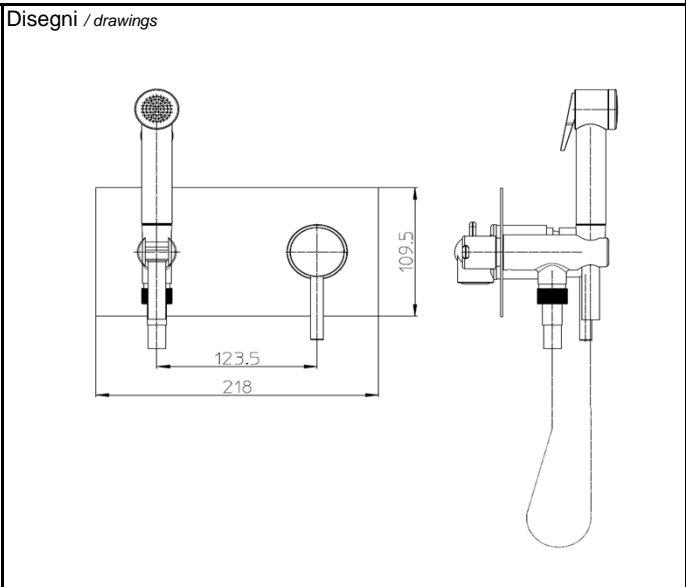

	<b>SCHEDA TECNICA</b> <i>TECHNICAL SHEET</i>	Date: 15/02/2017	Rev.2

<b>Codice / Code:</b> <b>Z005399</b>	<b>Descrizione / description:</b> <i>Miscelatore incasso con doccia a pulsante supporto c/arresto acqua e flessibile cm 125</i> <i>Concealed shower mixer, bidet handspray, shower holder w/safety stop valve and hose 125</i>
---	--

**MATERIALI / materials**  
 Brass, ABS, EPDM, Stainless steel

**CARATTERISTICHE IDRAULICHE / hydraulic features**

	pressione <i>pressure</i>	portata <i>flow rate</i>	temperatura <i>temperature</i>	<i>solo per miscelatori termostatici</i> <i>only for thermostatic mixers</i>	
min	<b>1 bar</b>	/	--	Blocco di sicurezza <i>safety lock</i>	/
max	<b>5 bar</b>	/	<70°C	Temperatura acqua fredda <i>cold water temperature</i>	/
consigliata <i>recommended</i>	<b>2-3 bar</b>	<b>5 L/min</b>	°C	Temperatura acqua calda <i>hot water temperature</i>	/

**CERTIFICAZIONI / CERTIFICATIONS:**  
 Shower: ACS (France)

**CONFORMITA' / CONFORMITY :**  
**Chrome Plating : EN 248; Mixer : EN 200, EN 817; Hose : EN 1113.**