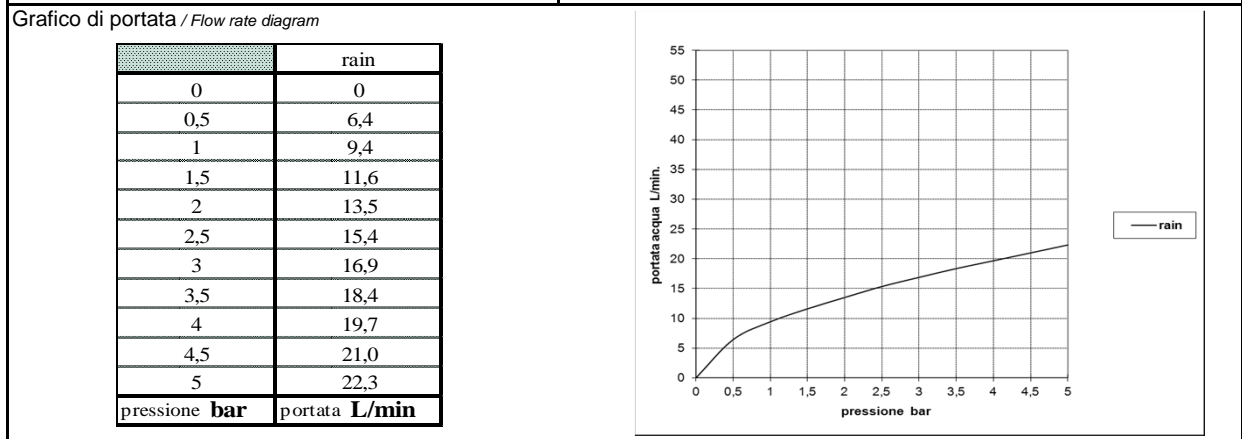

	<b>SCHEDA TECNICA</b> <i>TECHNICAL SHEET</i>	Date: 15/02/2017	Rev.2

<b>Codice / Code:</b> <b>Z005399</b>	<b>Descrizione / description:</b> <i>Miscelatore incasso con doccia a pulsante supporto c/arresto acqua e flessibile cm 125</i> <i>Concealed shower mixer, bidet handspray, shower holder w/safety stop valve and hose 125</i>
---	--

**MATERIALI / materials**  
 Brass, ABS, EPDM, Stainless steel

**CARATTERISTICHE IDRAULICHE / hydraulic features**

	pressione <i>pressure</i>	portata <i>flow rate</i>	temperatura <i>temperature</i>	<i>solo per miscelatori termostatici</i> <i>only for thermostatic mixers</i>	
min	<b>1 bar</b>	/	--	Blocco di sicurezza <i>safety lock</i>	/
max	<b>5 bar</b>	/	<70°C	Temperatura acqua fredda <i>cold water temperature</i>	/
consigliata <i>recommended</i>	<b>2-3 bar</b>	<b>5 L/min</b>	°C	Temperatura acqua calda <i>hot water temperature</i>	/